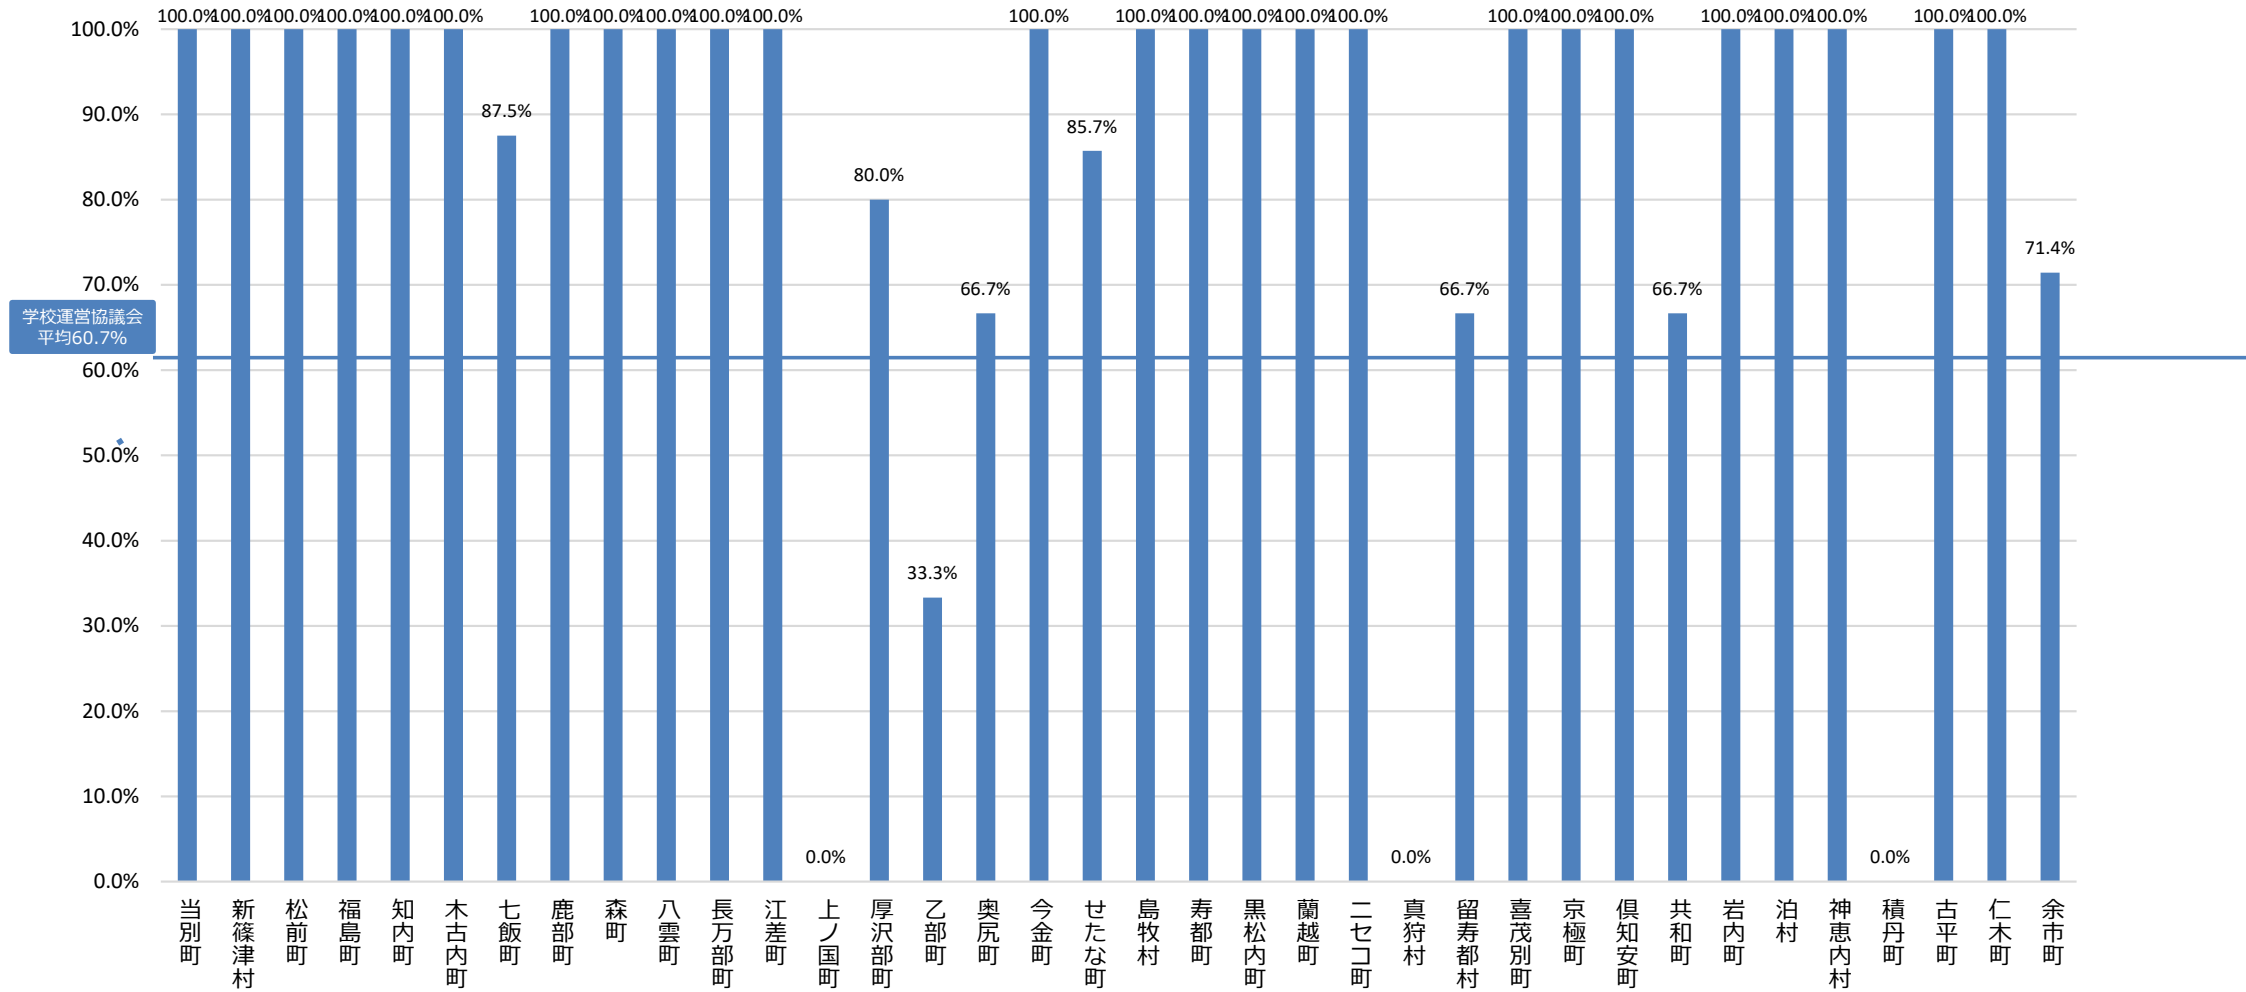

コミュニティ・スクールの学校導入率（都道府県/自治体別・全学校種）【北海道①】

■全学校種CS導入率

コミュニティ・スクールの学校導入率（都道府県/自治体別・全学校種）【北海道②】

■全学校種CS導入率

コミュニティ・スクールの学校導入率（都道府県/自治体別・全学校種）【北海道③】

■全学校種CS導入率

コミュニティ・スクールの学校導入率（都道府県/自治体別・全学校種）【北海道④】

コミュニティ・スクールの学校導入率（都道府県/自治体別・全学校種）【北海道⑤】