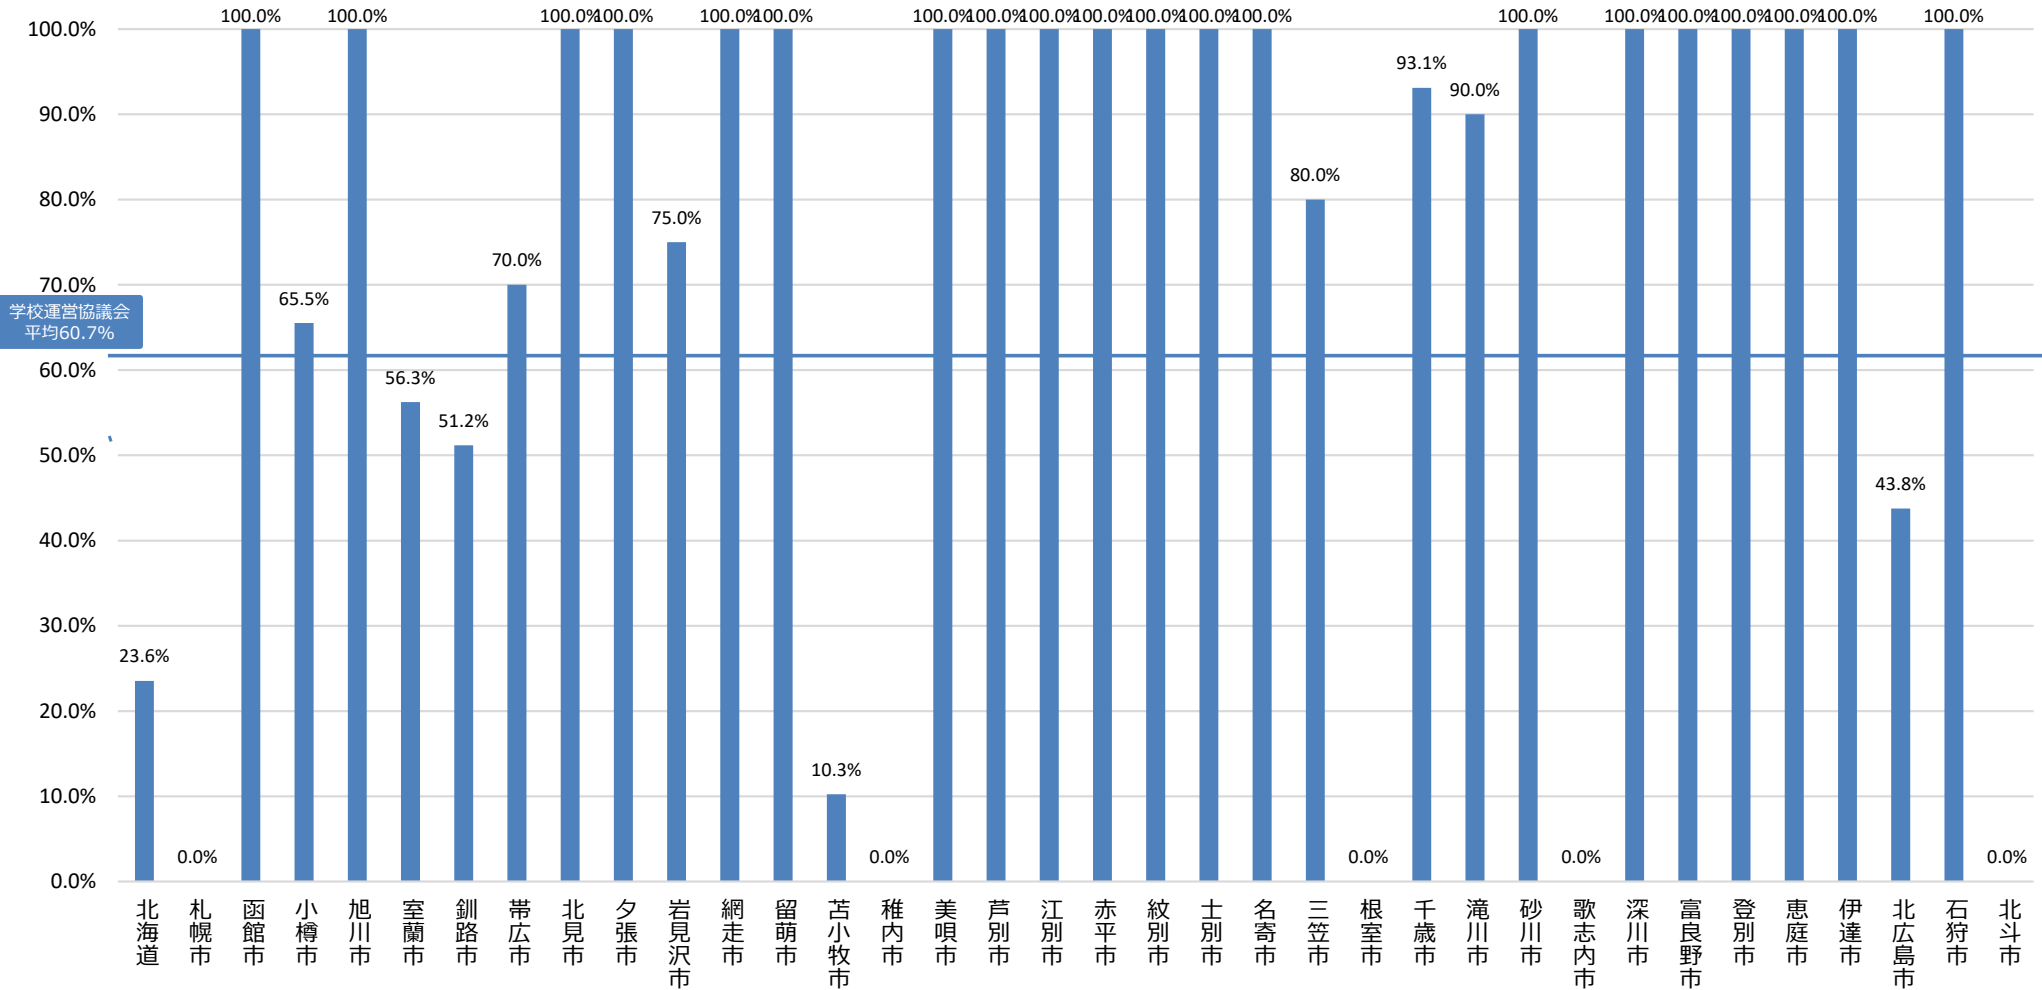

コミュニティ・スクールの学校導入率（都道府県/自治体別・全学校種）【北海道①】

■全学校種CS導入率

コミュニティ・スクールの学校導入率（都道府県/自治体別・全学校種）【北海道②】

■全学校種CS導入率

コミュニティ・スクールの学校導入率（都道府県/自治体別・全学校種）【北海道③】

■全学校種CS導入率

コミュニティ・スクールの学校導入率（都道府県/自治体別・全学校種）【北海道④】

コミュニティ・スクールの学校導入率（都道府県/自治体別・全学校種）【北海道⑤】