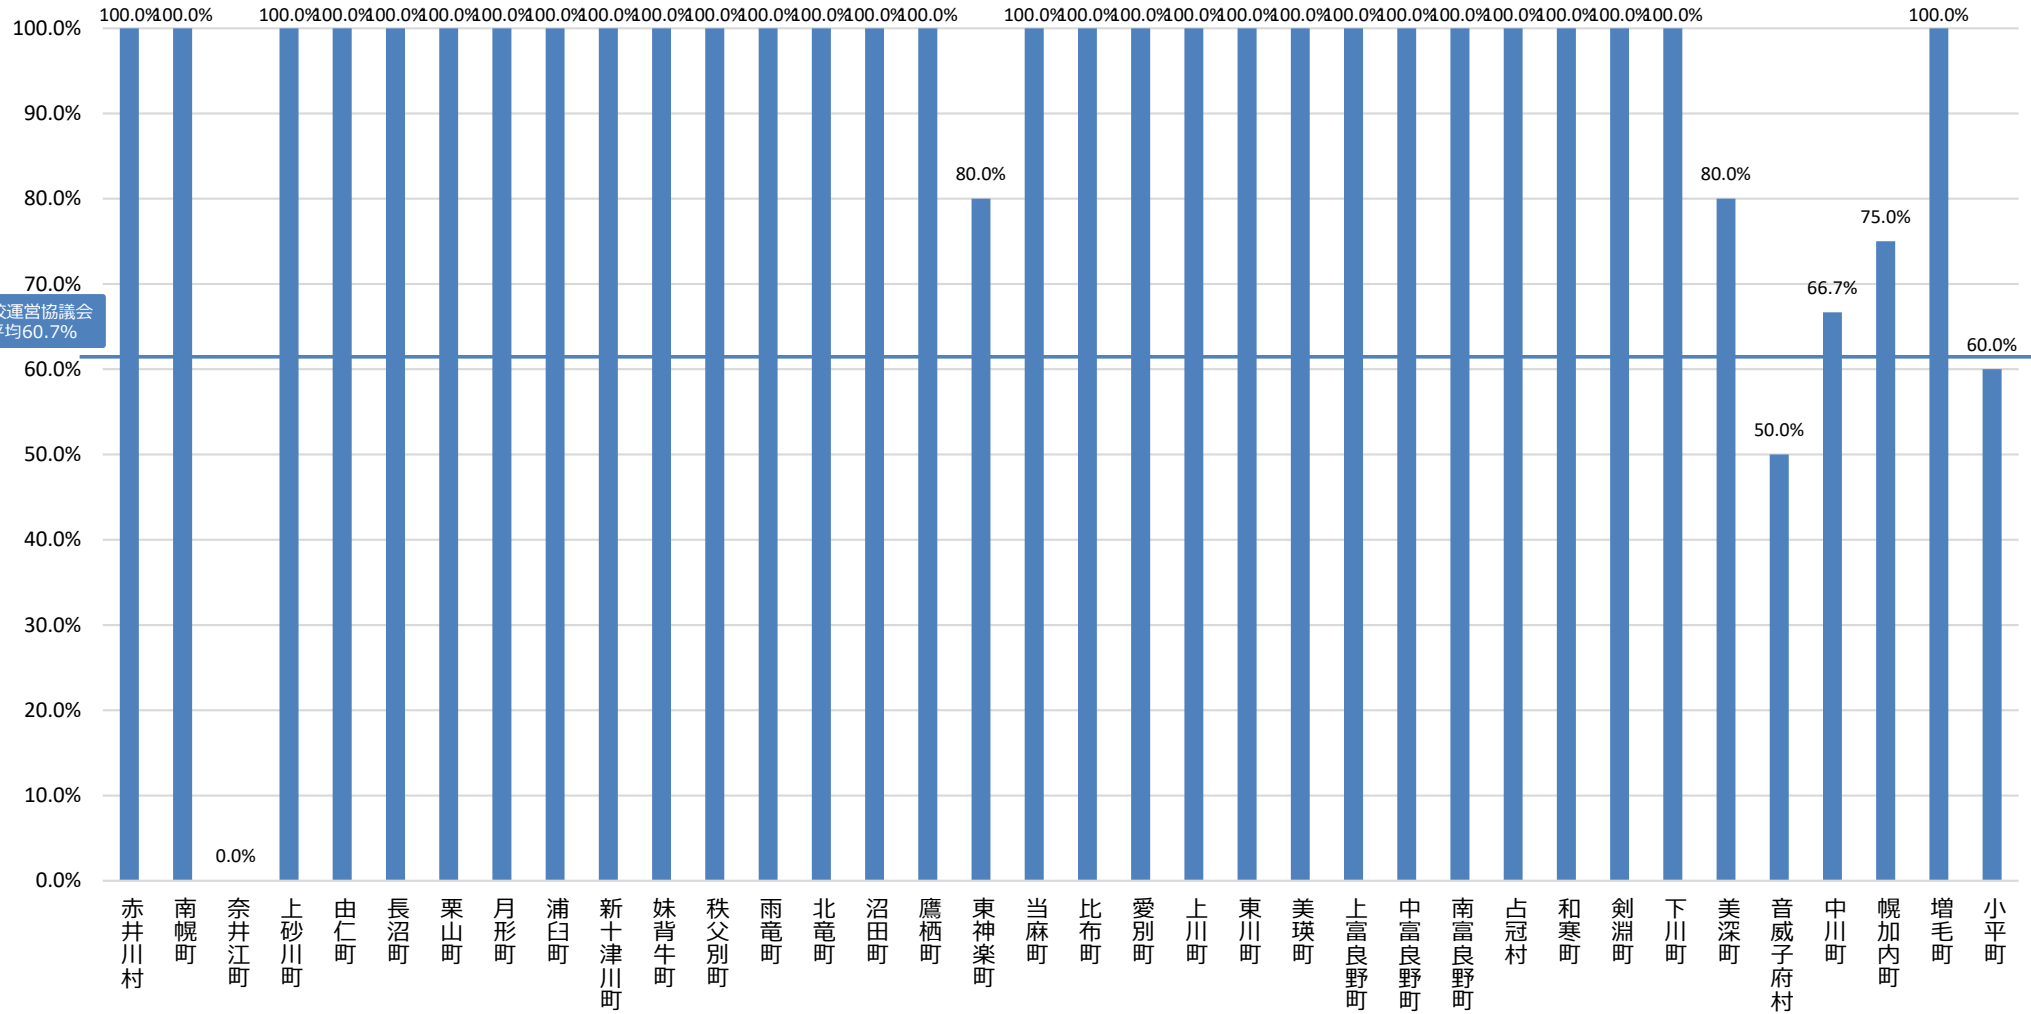

コミュニティ・スクールの学校導入率（都道府県/自治体別・全学校種）【北海道①】

■全学校種CS導入率

コミュニティ・スクールの学校導入率（都道府県/自治体別・全学校種）【北海道②】

■全学校種CS導入率

コミュニティ・スクールの学校導入率（都道府県/自治体別・全学校種）【北海道③】

■全学校種CS導入率

コミュニティ・スクールの学校導入率（都道府県/自治体別・全学校種）【北海道④】

コミュニティ・スクールの学校導入率（都道府県/自治体別・全学校種）【北海道⑤】