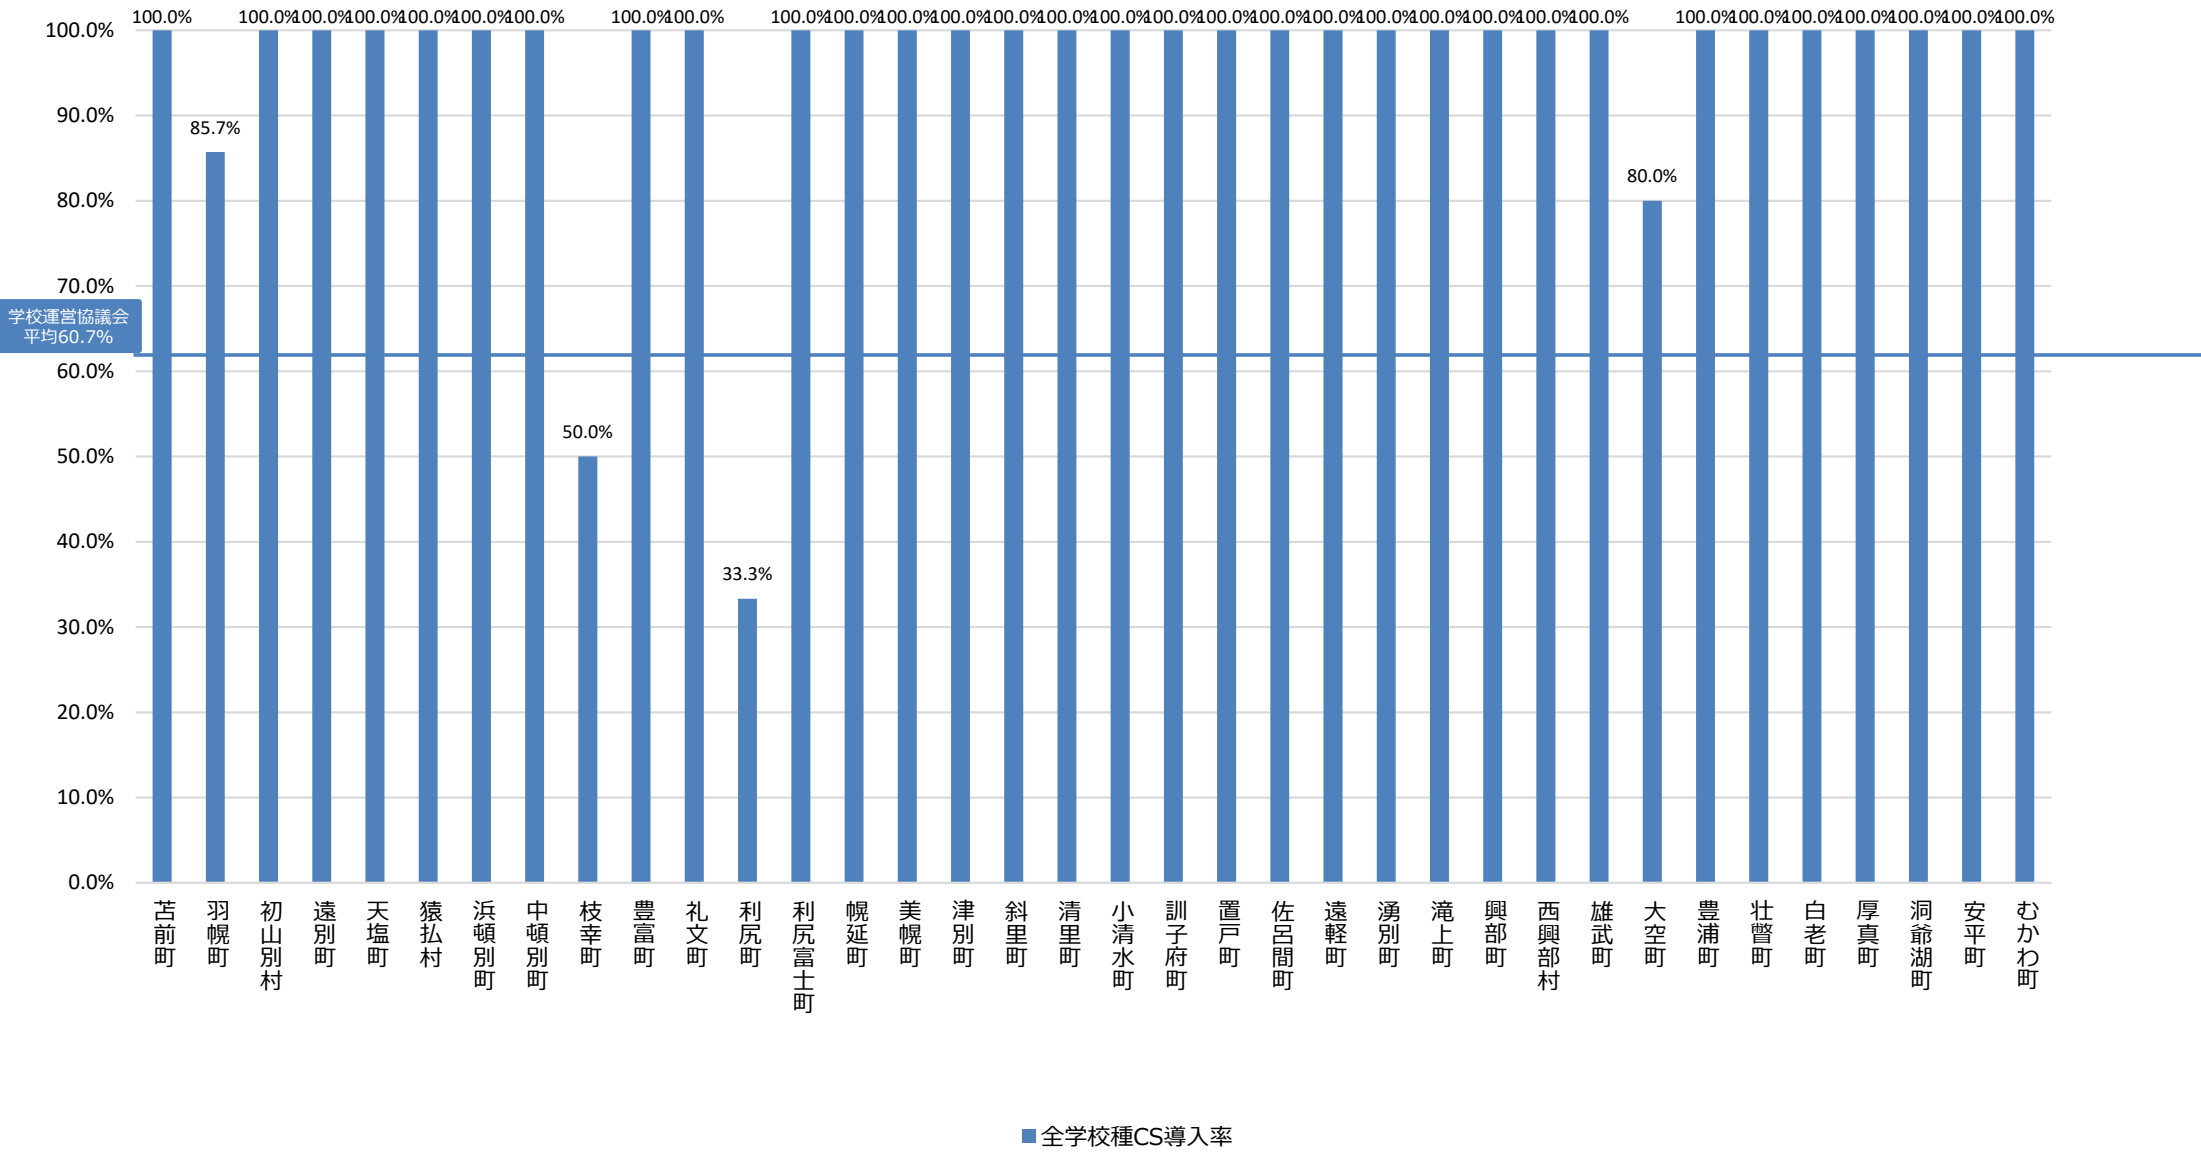

コミュニティ・スクールの学校導入率（都道府県/自治体別・全学校種）【北海道①】

■全学校種CS導入率

コミュニティ・スクールの学校導入率（都道府県/自治体別・全学校種）【北海道②】

■全学校種CS導入率

コミュニティ・スクールの学校導入率（都道府県/自治体別・全学校種）【北海道③】

■全学校種CS導入率

コミュニティ・スクールの学校導入率（都道府県/自治体別・全学校種）【北海道④】

コミュニティ・スクールの学校導入率（都道府県/自治体別・全学校種）【北海道⑤】