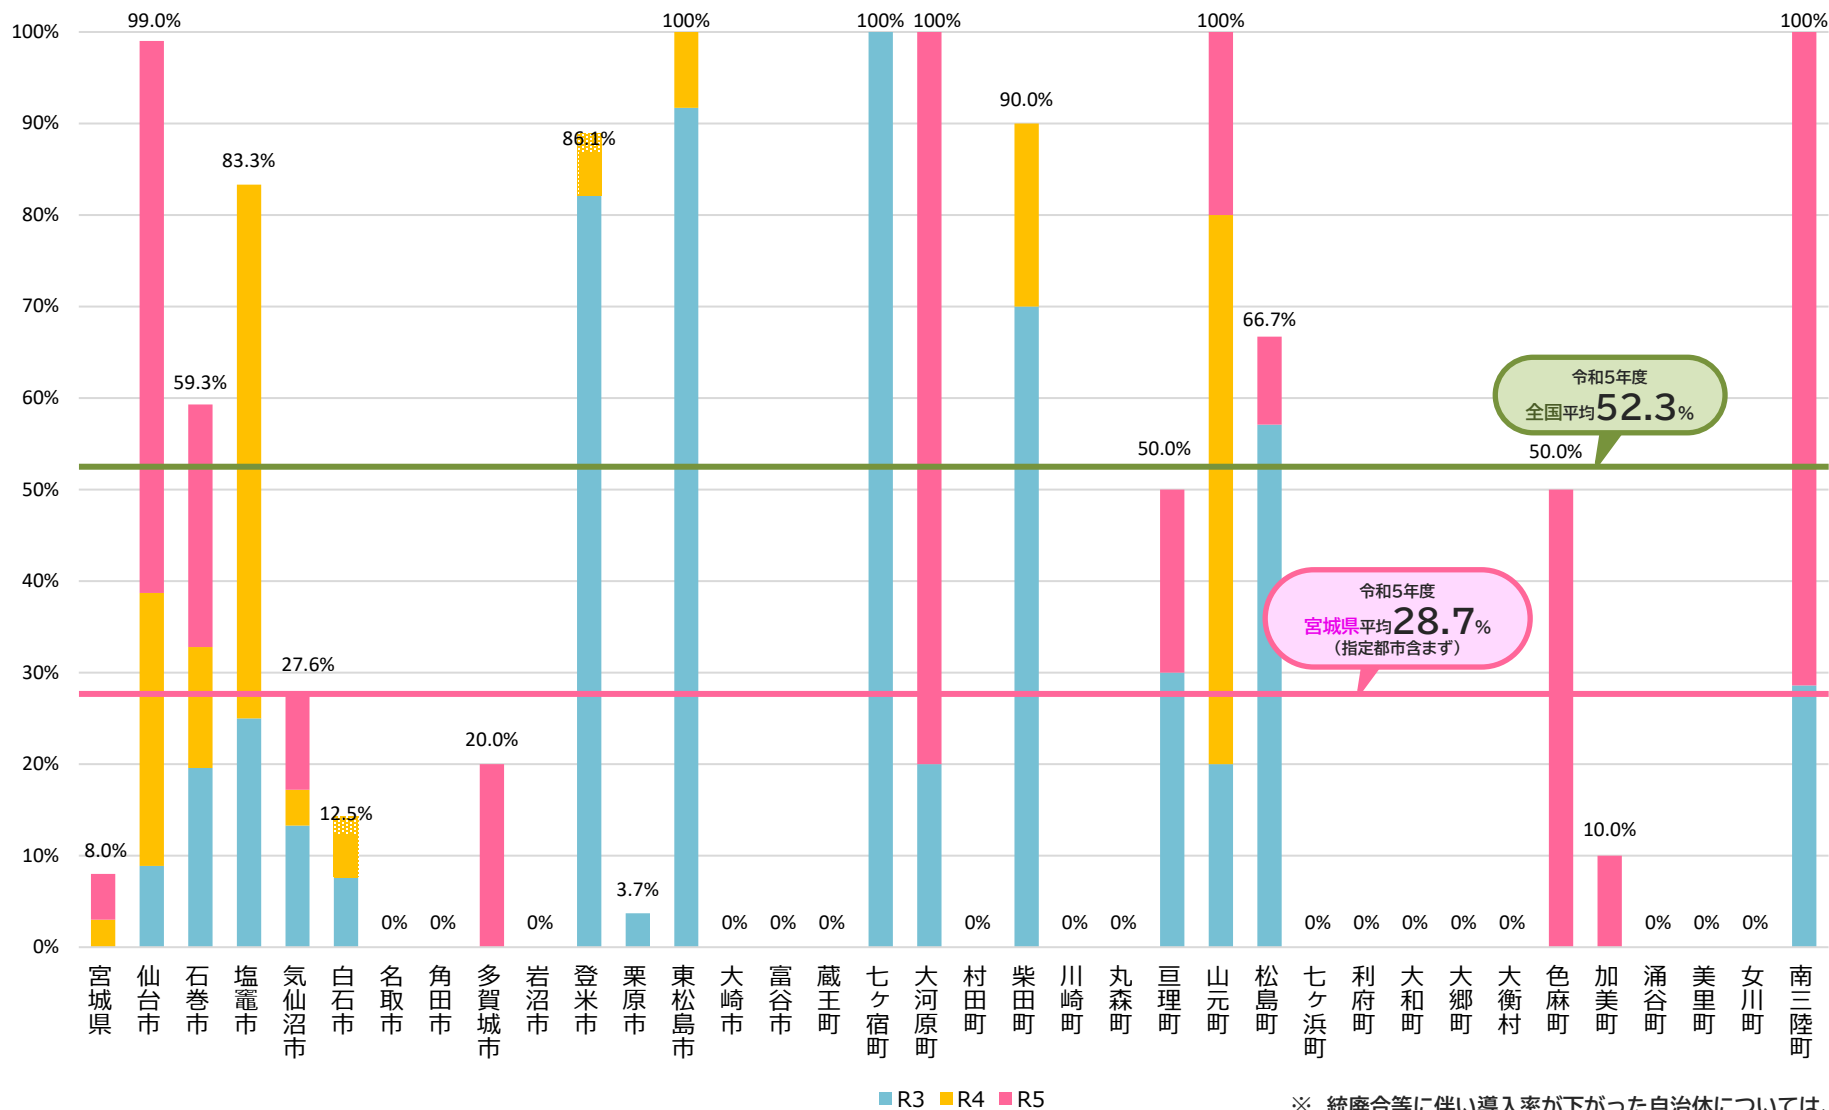

コミュニティ・スクールの導入率 3か年の推移

宮城県

各年度とも
5月1日時点

自治体別/全学校種

※ 統廃合等に伴い導入率が下がった自治体については、当該推移を網掛けで表示している。