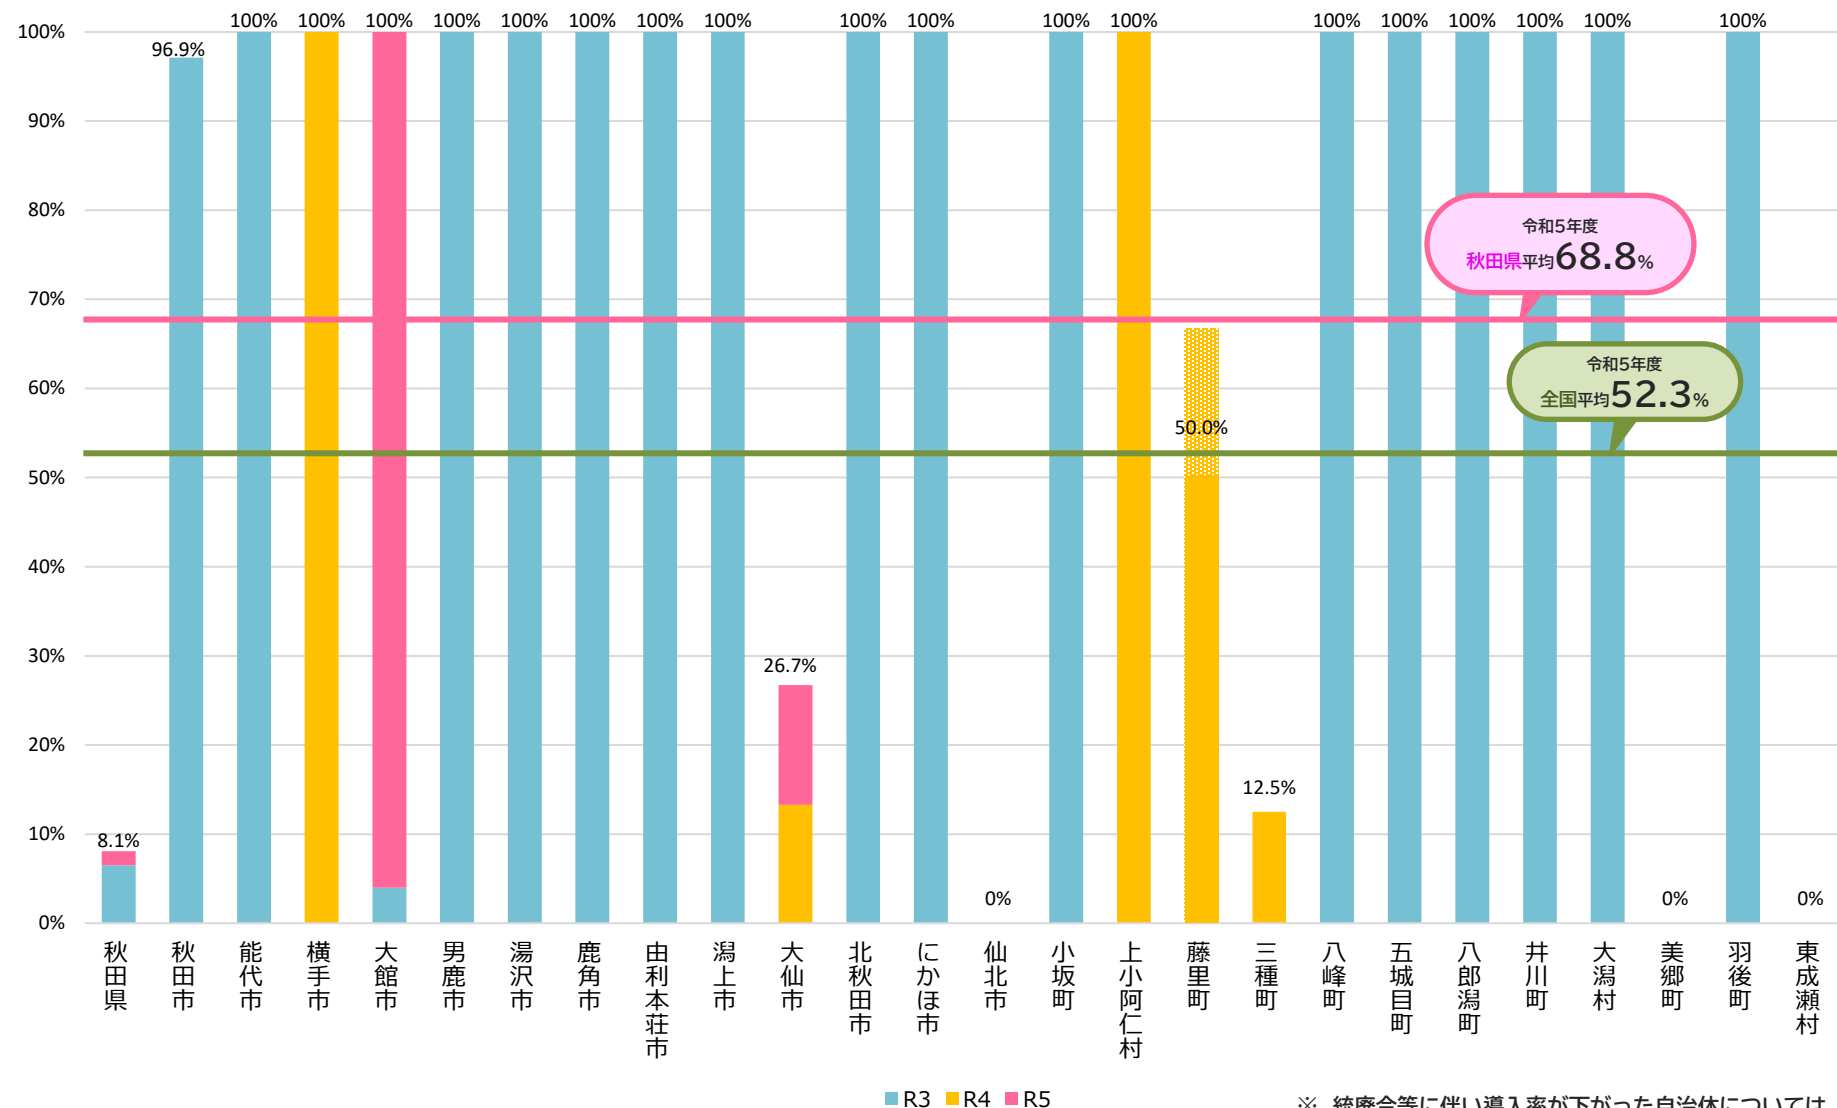

コミュニティ・スクールの導入率 3か年の推移

秋田県

各年度とも
5月1日時点

自治体別/全学校種

※ 統廃合等に伴い導入率が下がった自治体については、当該推移を網掛けで表示している。