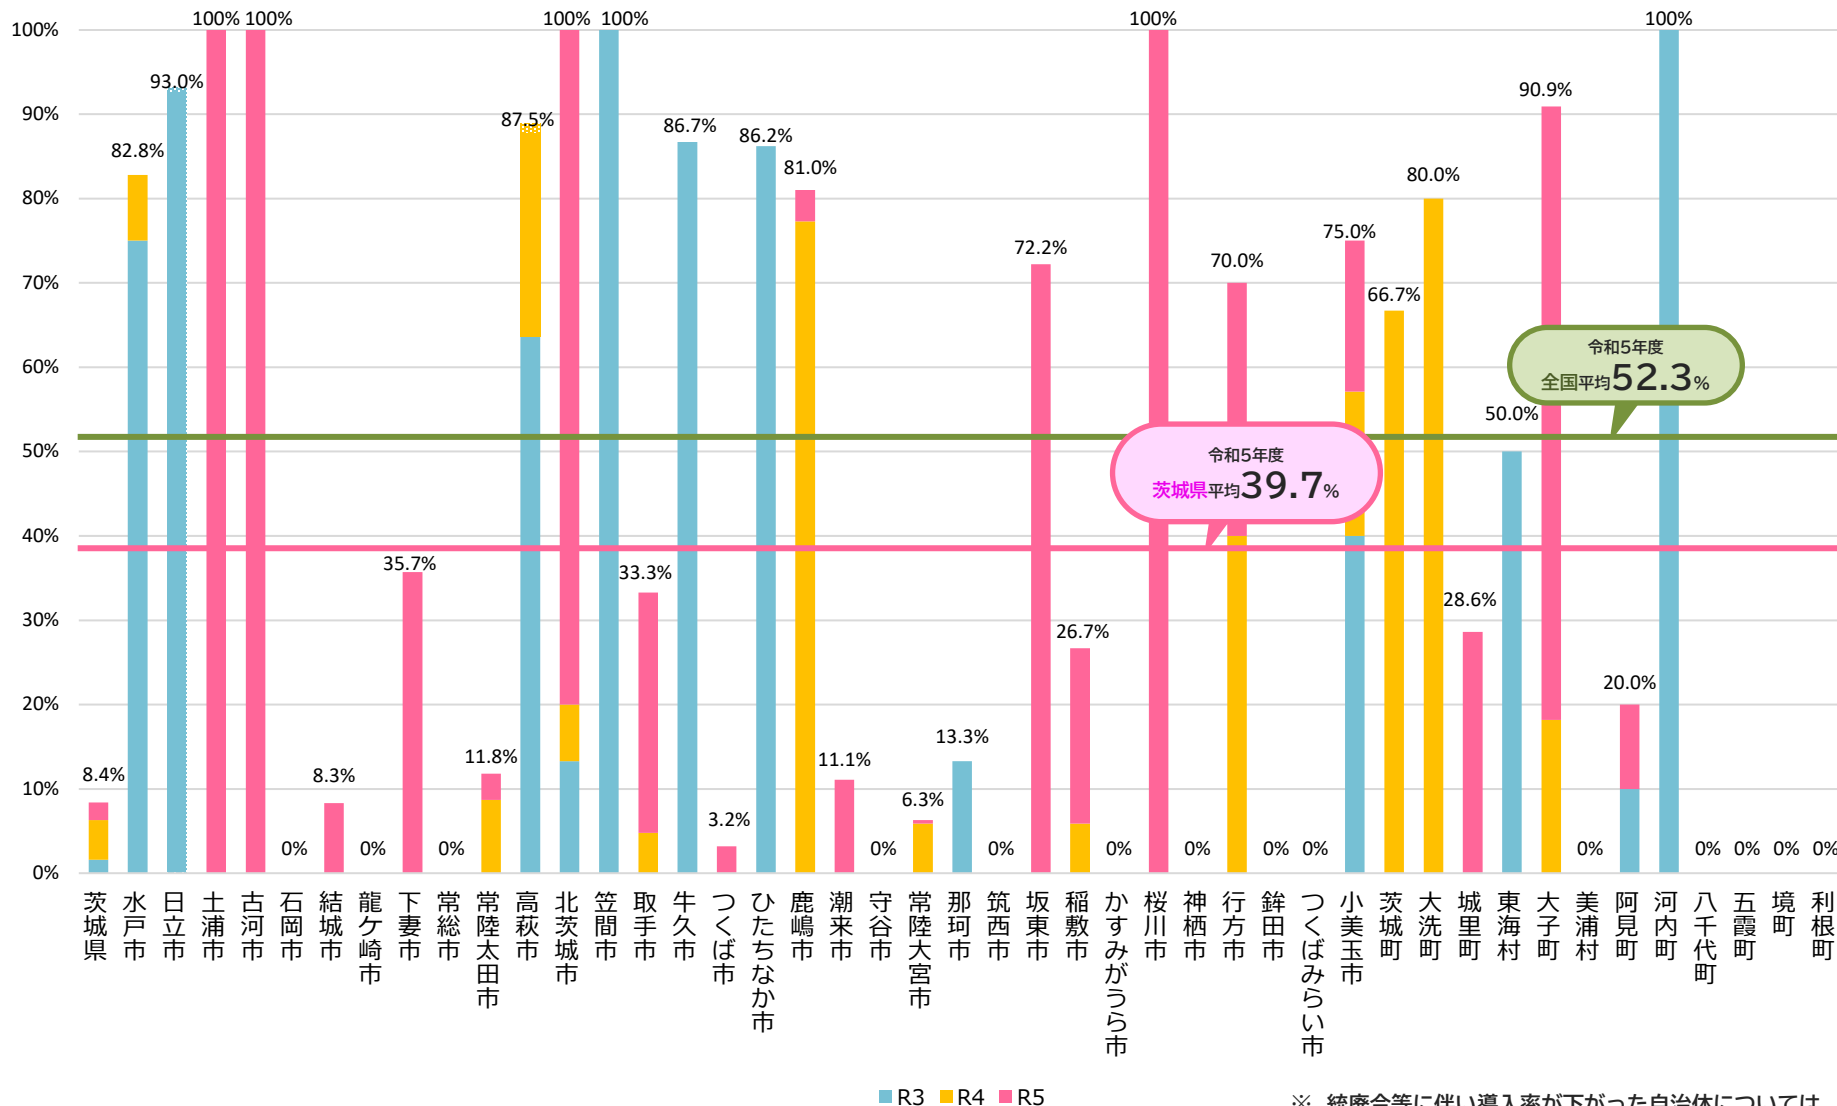

コミュニティ・スクールの導入率 3か年の推移

茨城県

各年度とも
5月1日時点

自治体別/全学校種

令和5年度
茨城県平均 **39.7%**

令和5年度
全国平均 **52.3%**

※ 統廃合等に伴い導入率が下がった自治体については、当該推移を網掛けで表示している。