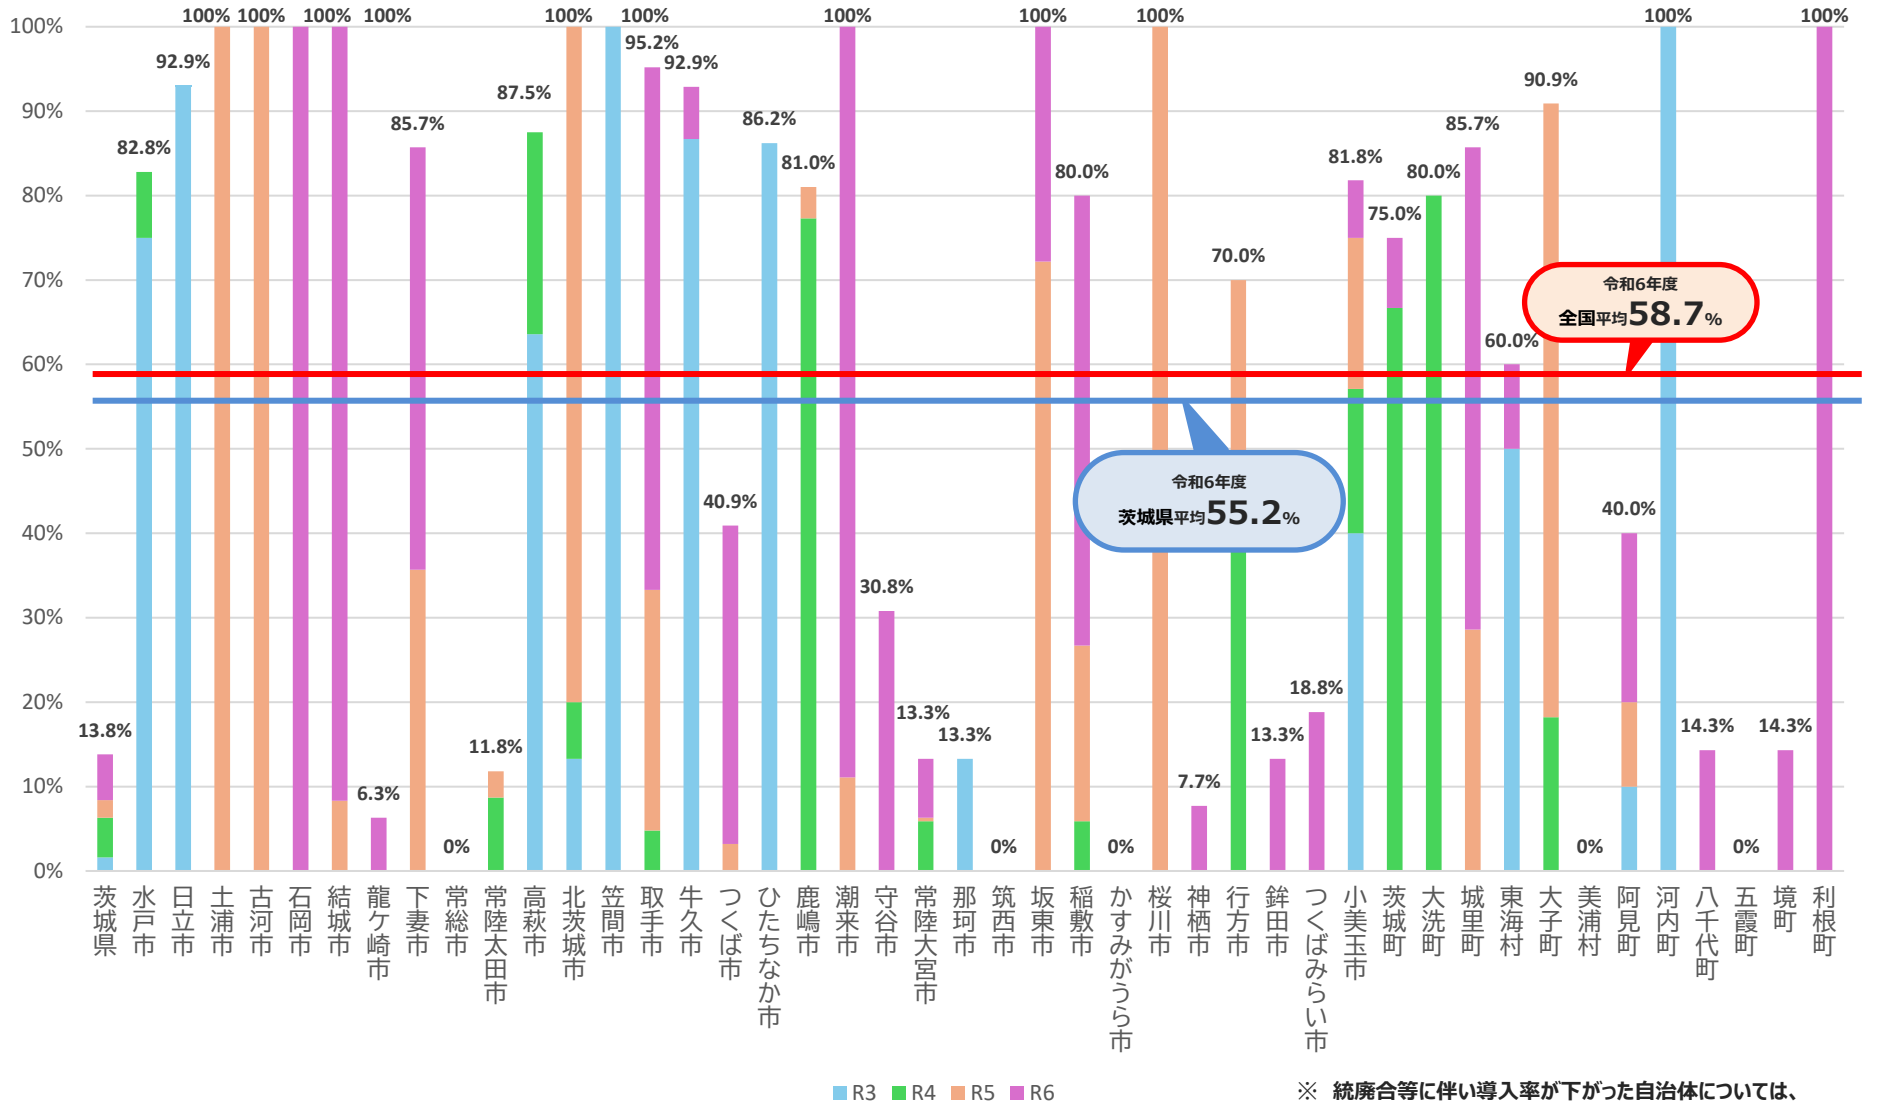

コミュニティ・スクールの導入率（令和3年度以降の推移）

茨城県

各年度とも
5月1日時点

自治体別/全学校種

令和6年度
全国平均 **58.7%**

令和6年度
茨城県平均 **55.2%**

※ 統廃合等に伴い導入率が下がった自治体については、当該推移を網掛けで表示している。