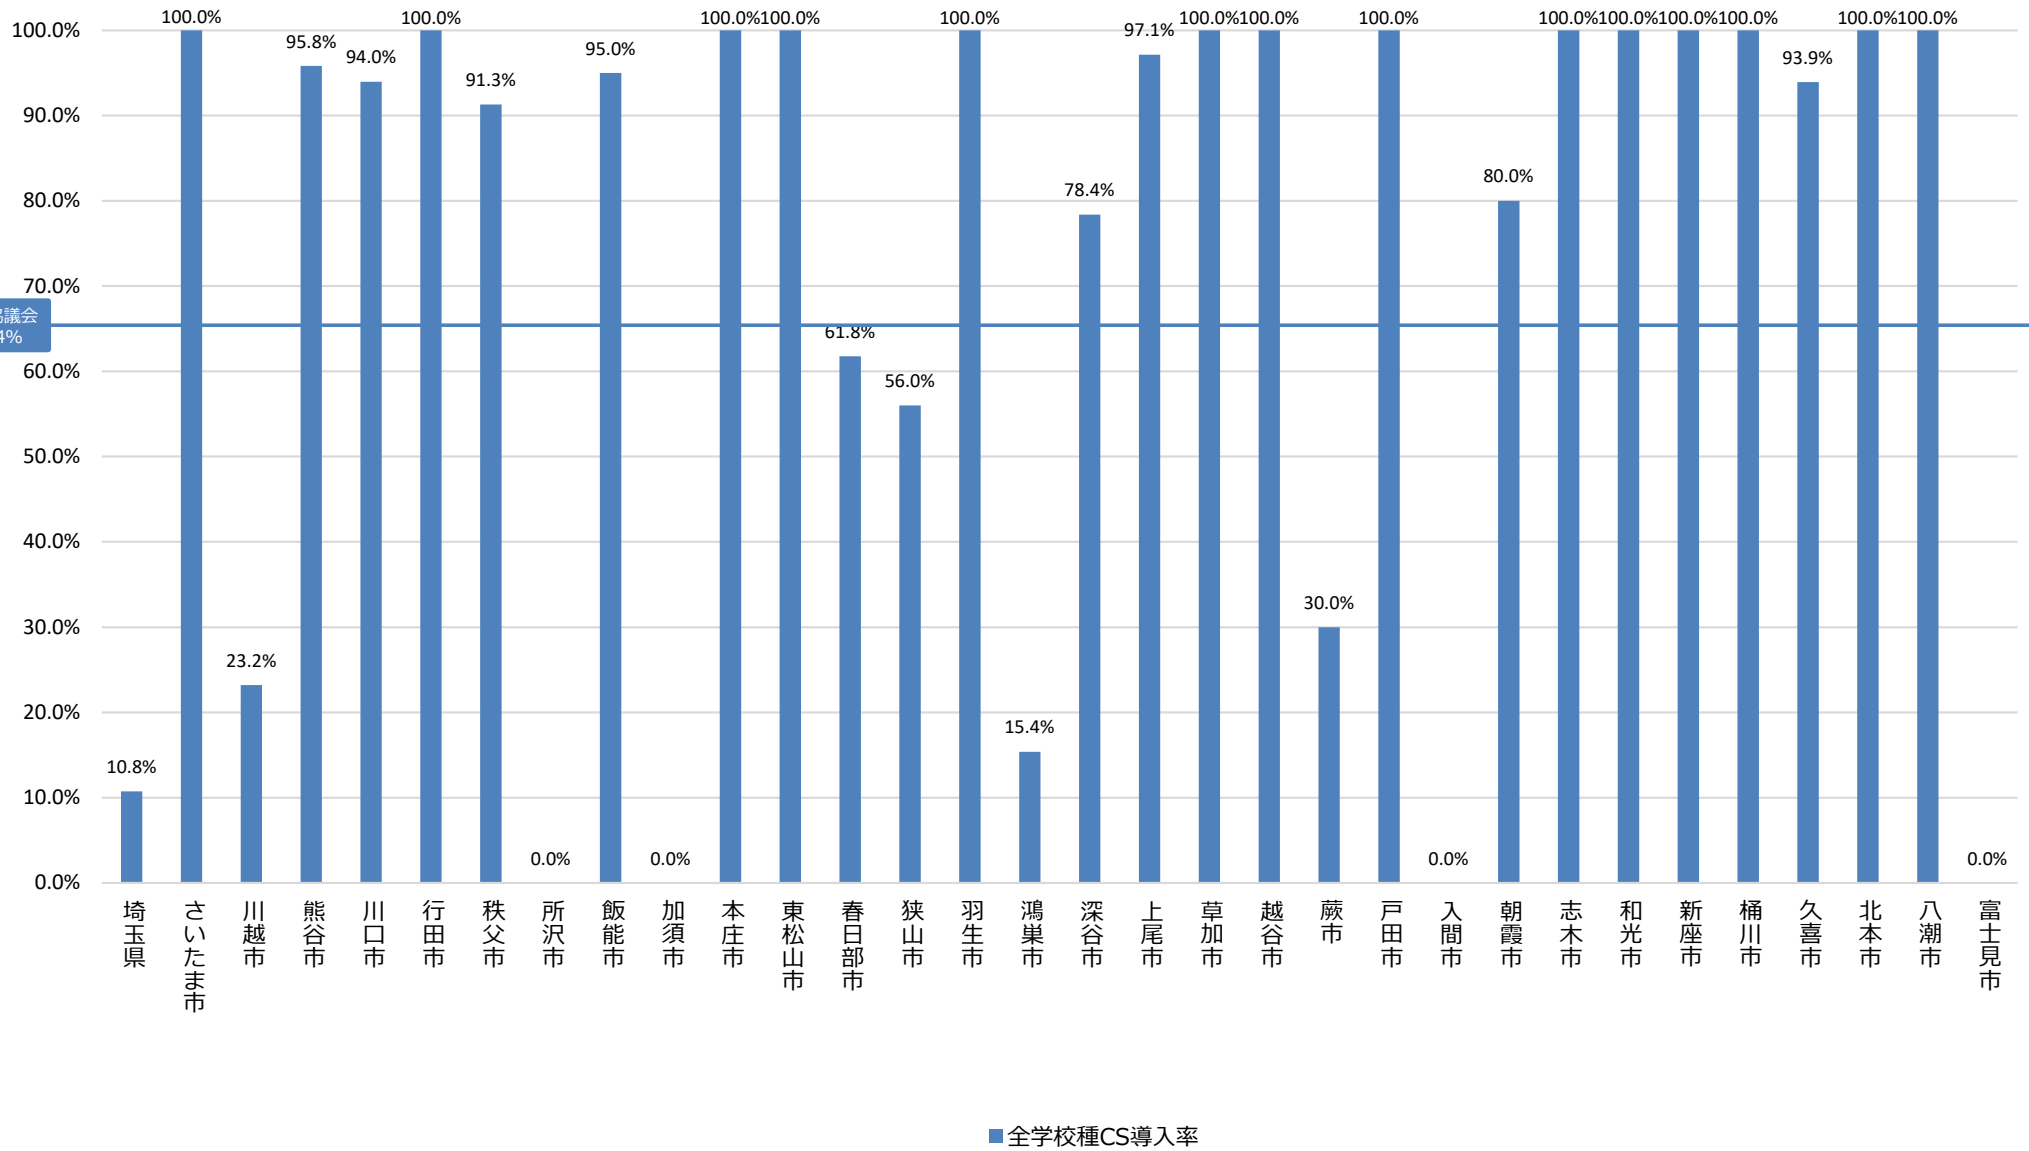

コミュニティ・スクールの学校導入率（都道府県/自治体別・全学校種）【埼玉県①】

コミュニティ・スクールの学校導入率（都道府県/自治体別・全学校種）【埼玉県②】