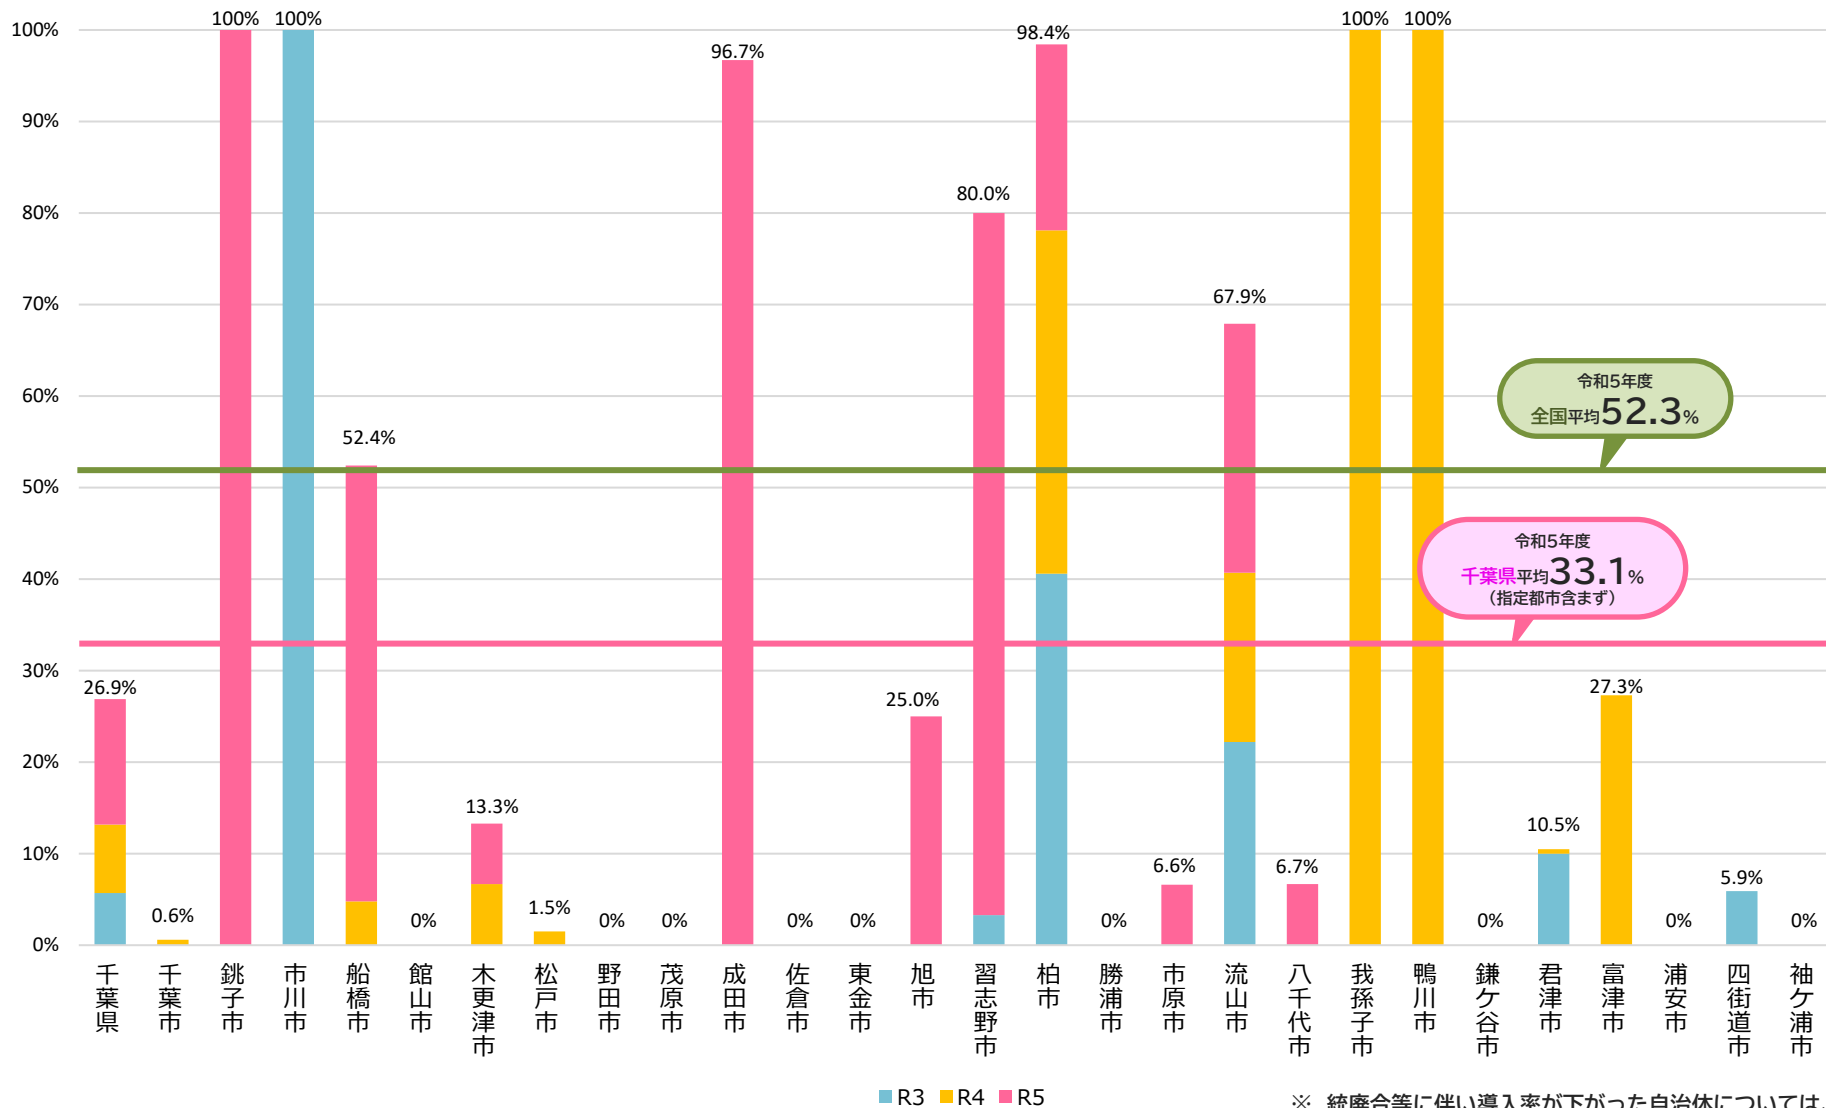

コミュニティ・スクールの導入率 3か年の推移

千葉県①

各年度とも
5月1日時点

自治体別/全学校種

※ 統廃合等に伴い導入率が下がった自治体については、当該推移を網掛けで表示している。

コミュニティ・スクールの導入率 3か年の推移

千葉県②

各年度とも
5月1日時点

自治体別/全学校種

※ 統廃合等に伴い導入率が下がった自治体については、当該推移を網掛けで表示している。