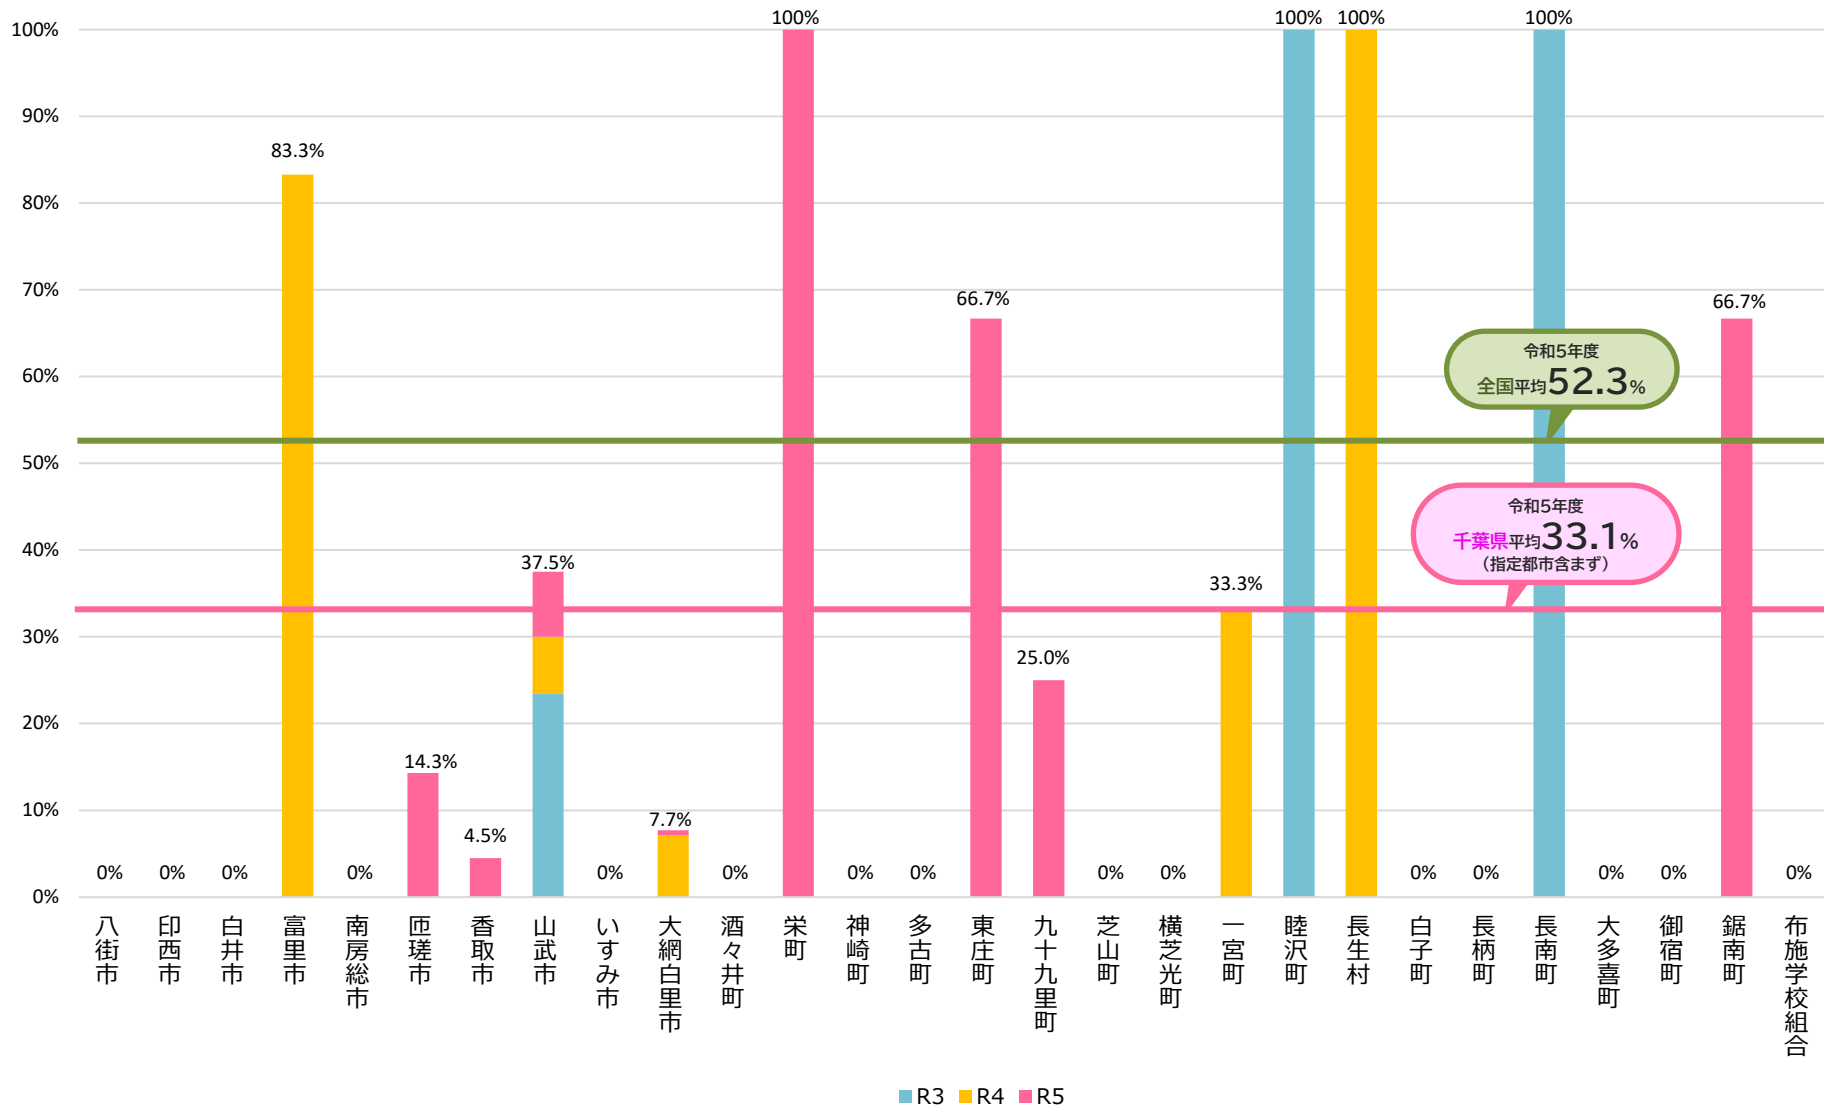

コミュニティ・スクールの導入率 3か年の推移

千葉県①

各年度とも
5月1日時点

自治体別/全学校種

※ 統廃合等に伴い導入率が下がった自治体については、当該推移を網掛けで表示している。

コミュニティ・スクールの導入率 3か年の推移

千葉県②

各年度とも
5月1日時点

自治体別/全学校種

※ 統廃合等に伴い導入率が下がった自治体については、当該推移を網掛けで表示している。