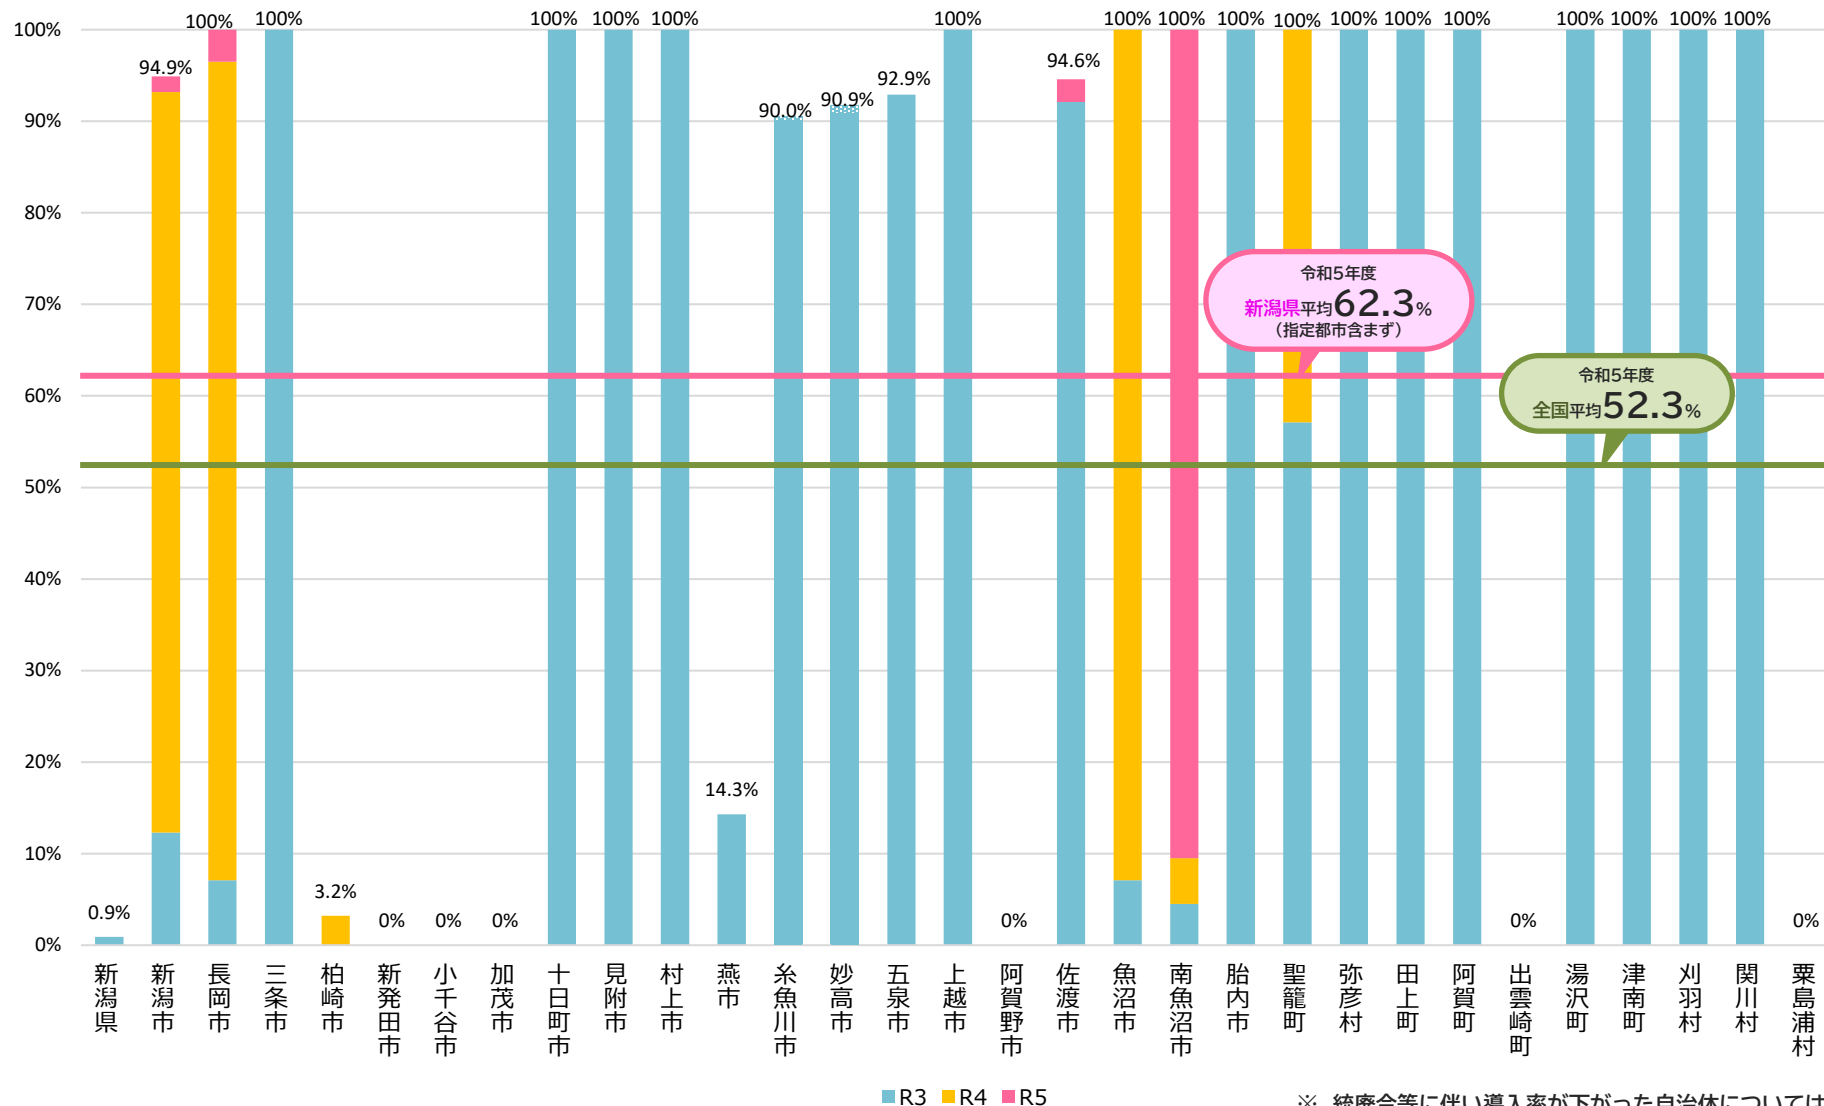

コミュニティ・スクールの導入率 3か年の推移

新潟県

各年度とも
5月1日時点

自治体別/全学校種

※ 統廃合等に伴い導入率が下がった自治体については、当該推移を網掛けで表示している。