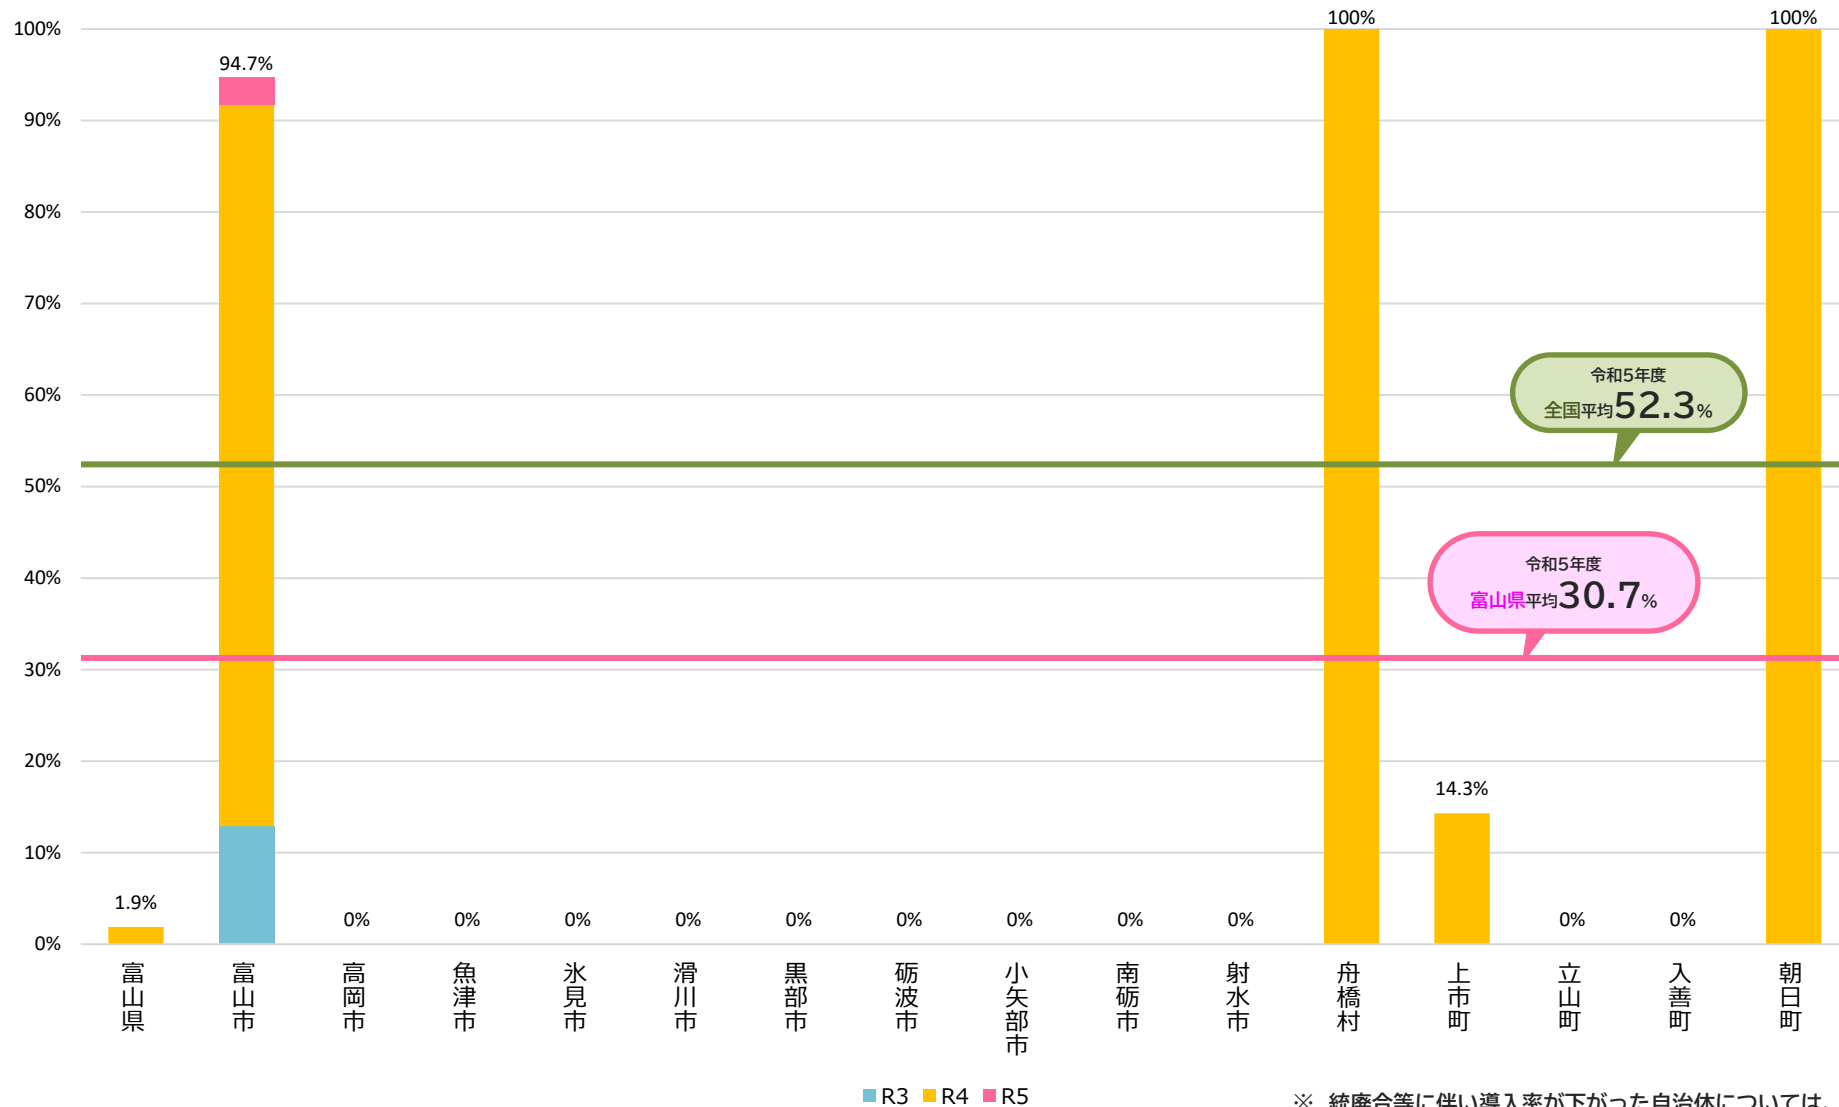

コミュニティ・スクールの導入率 3か年の推移

富山県

各年度とも
5月1日時点

自治体別/全学校種

※ 統廃合等に伴い導入率が下がった自治体については、当該推移を網掛けで表示している。