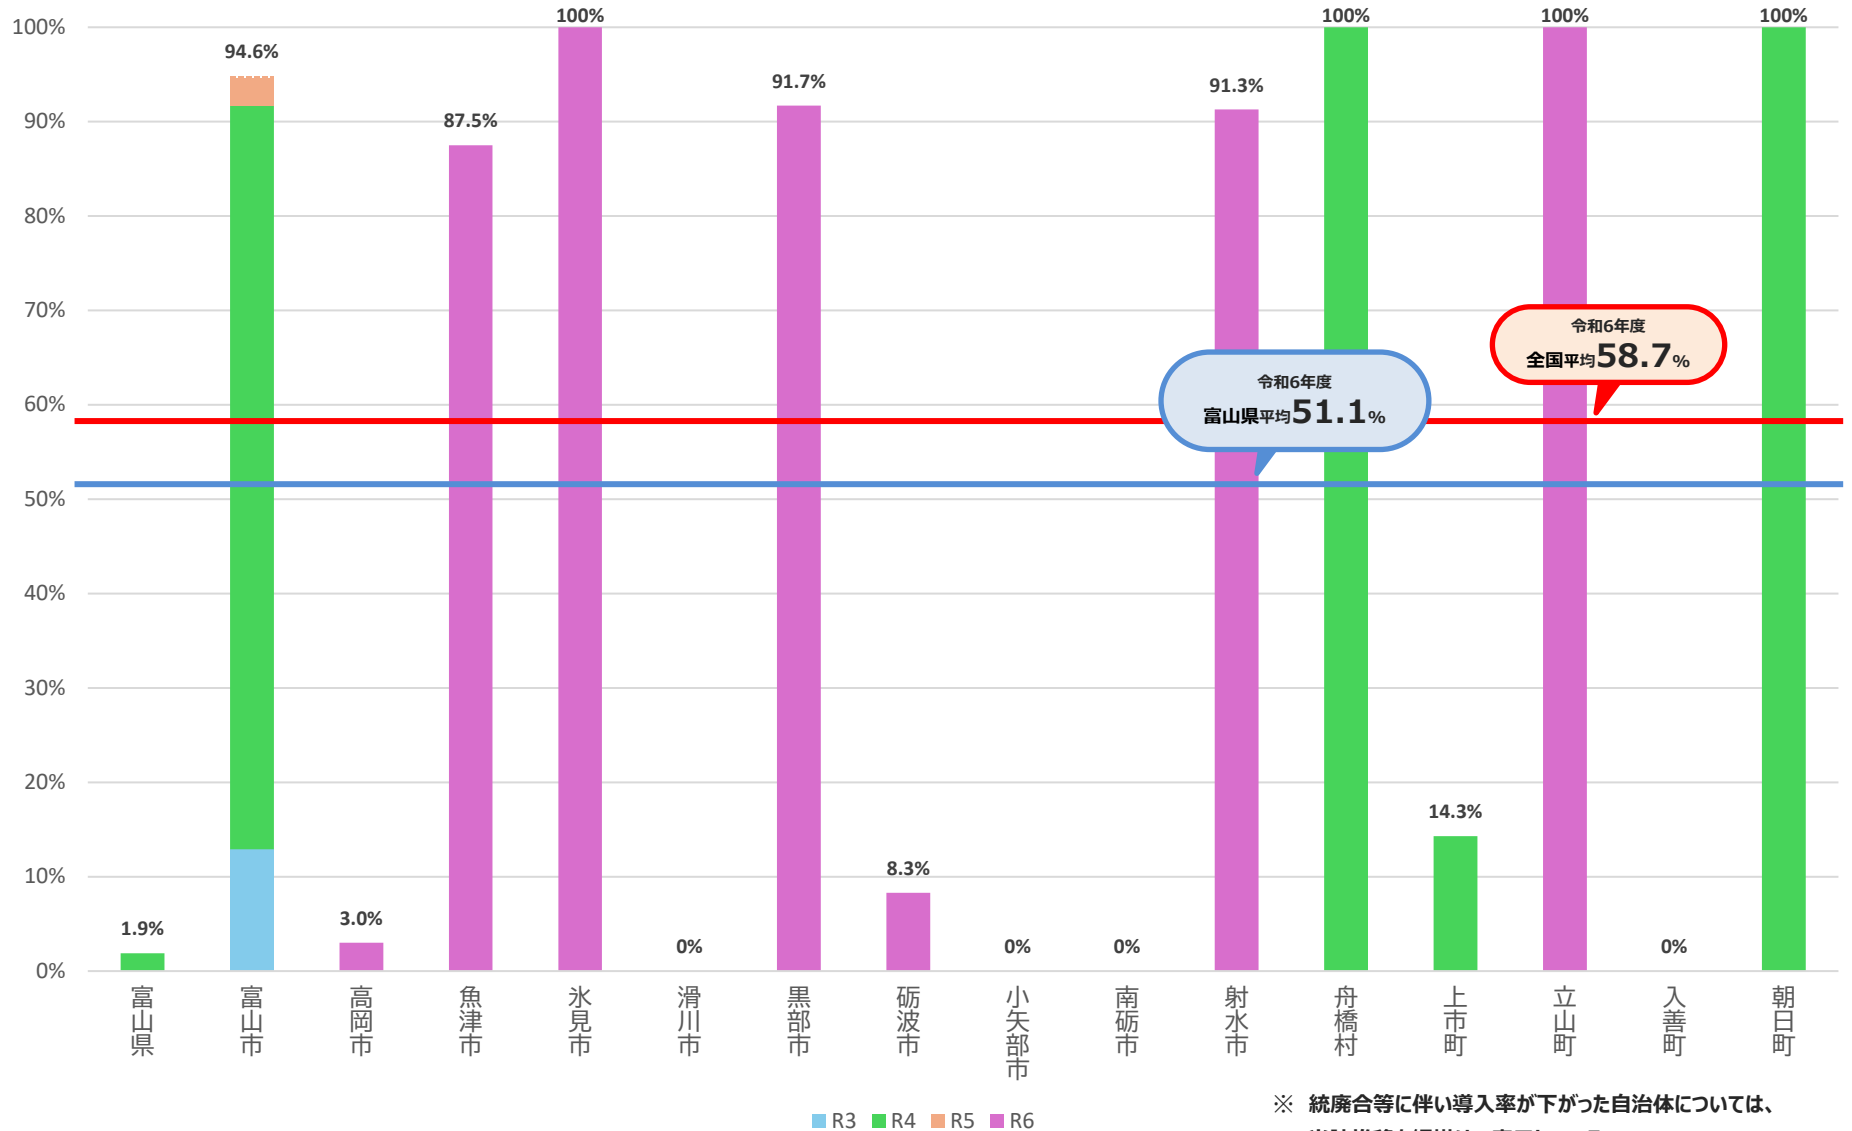

コミュニティ・スクールの導入率（令和3年度以降の推移）

富山県

各年度とも
5月1日時点

自治体別/全学校種

※ 統廃合等に伴い導入率が下がった自治体については、当該推移を網掛けで表示している。