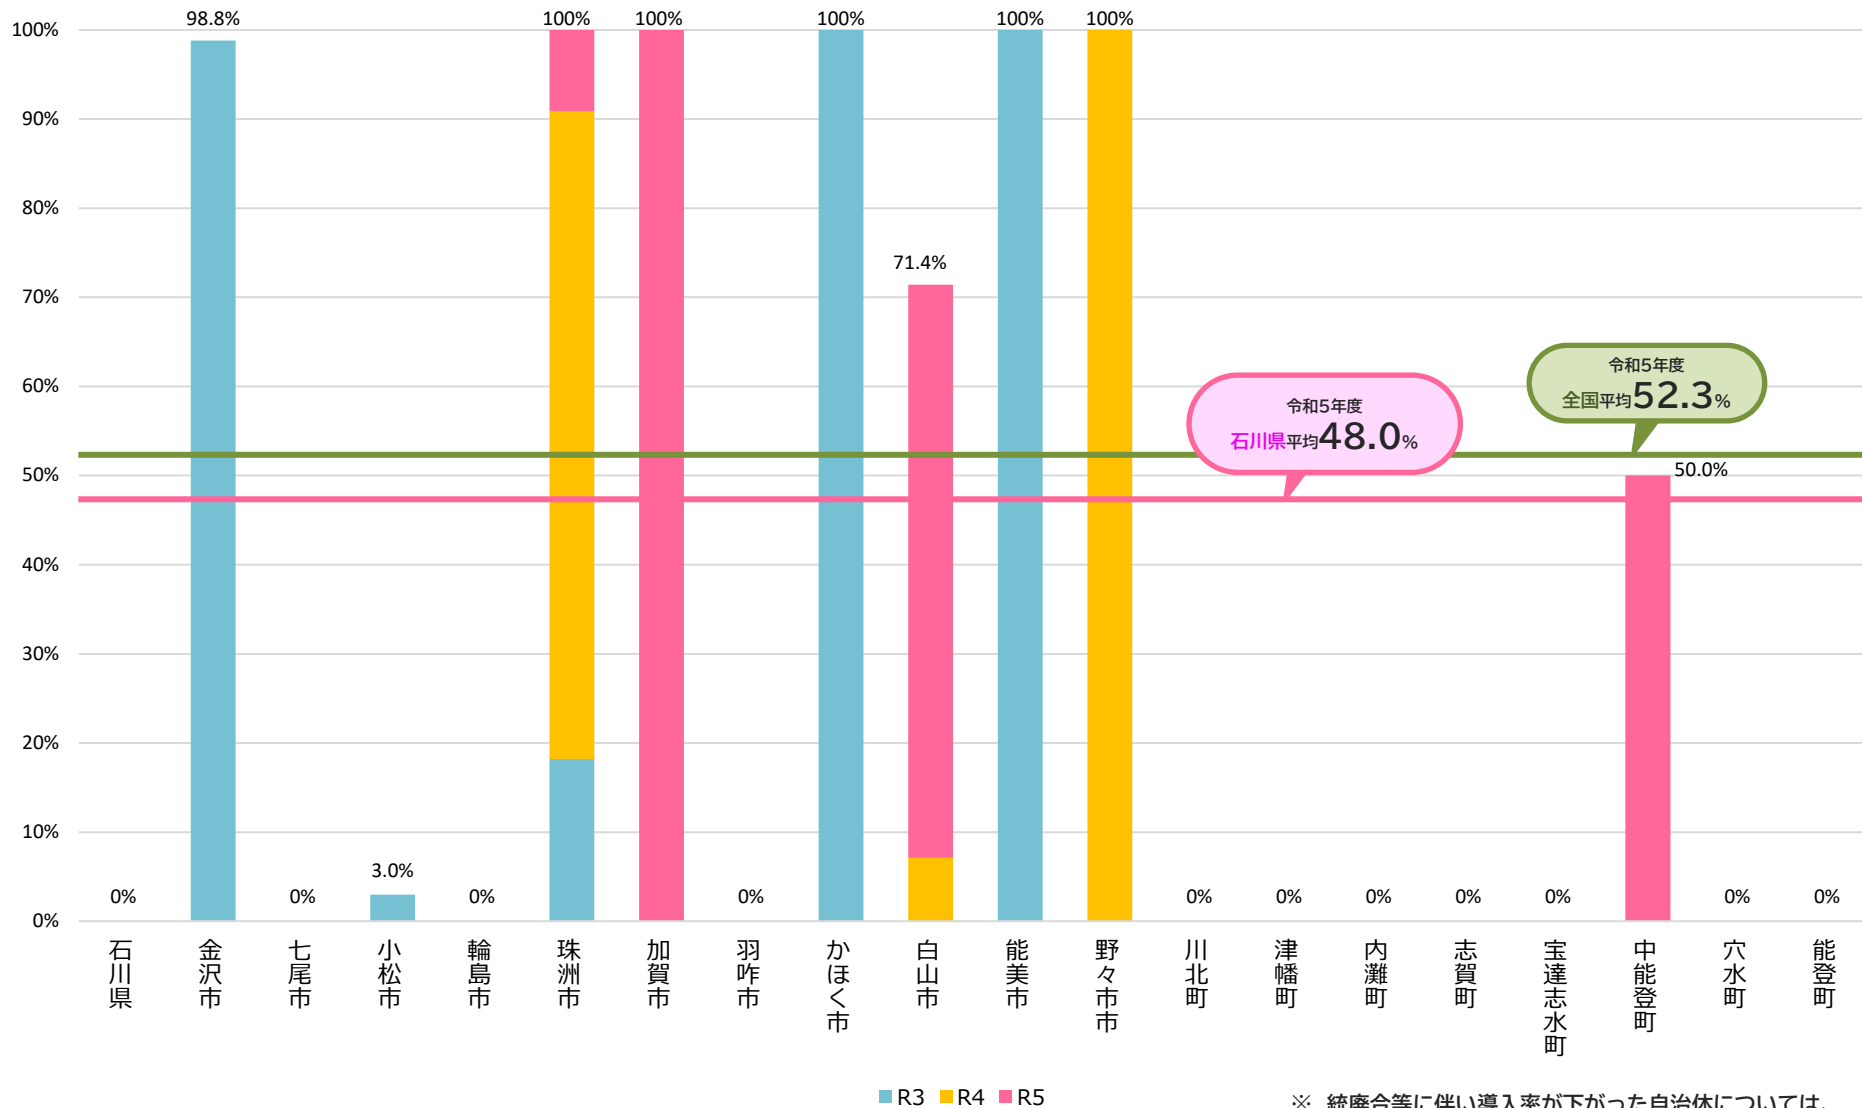

# コミュニティ・スクールの導入率 3か年の推移

石川県

各年度とも  
5月1日時点

## 自治体別/全学校種

※ 統廃合等に伴い導入率が下がった自治体については、当該推移を網掛けで表示している。