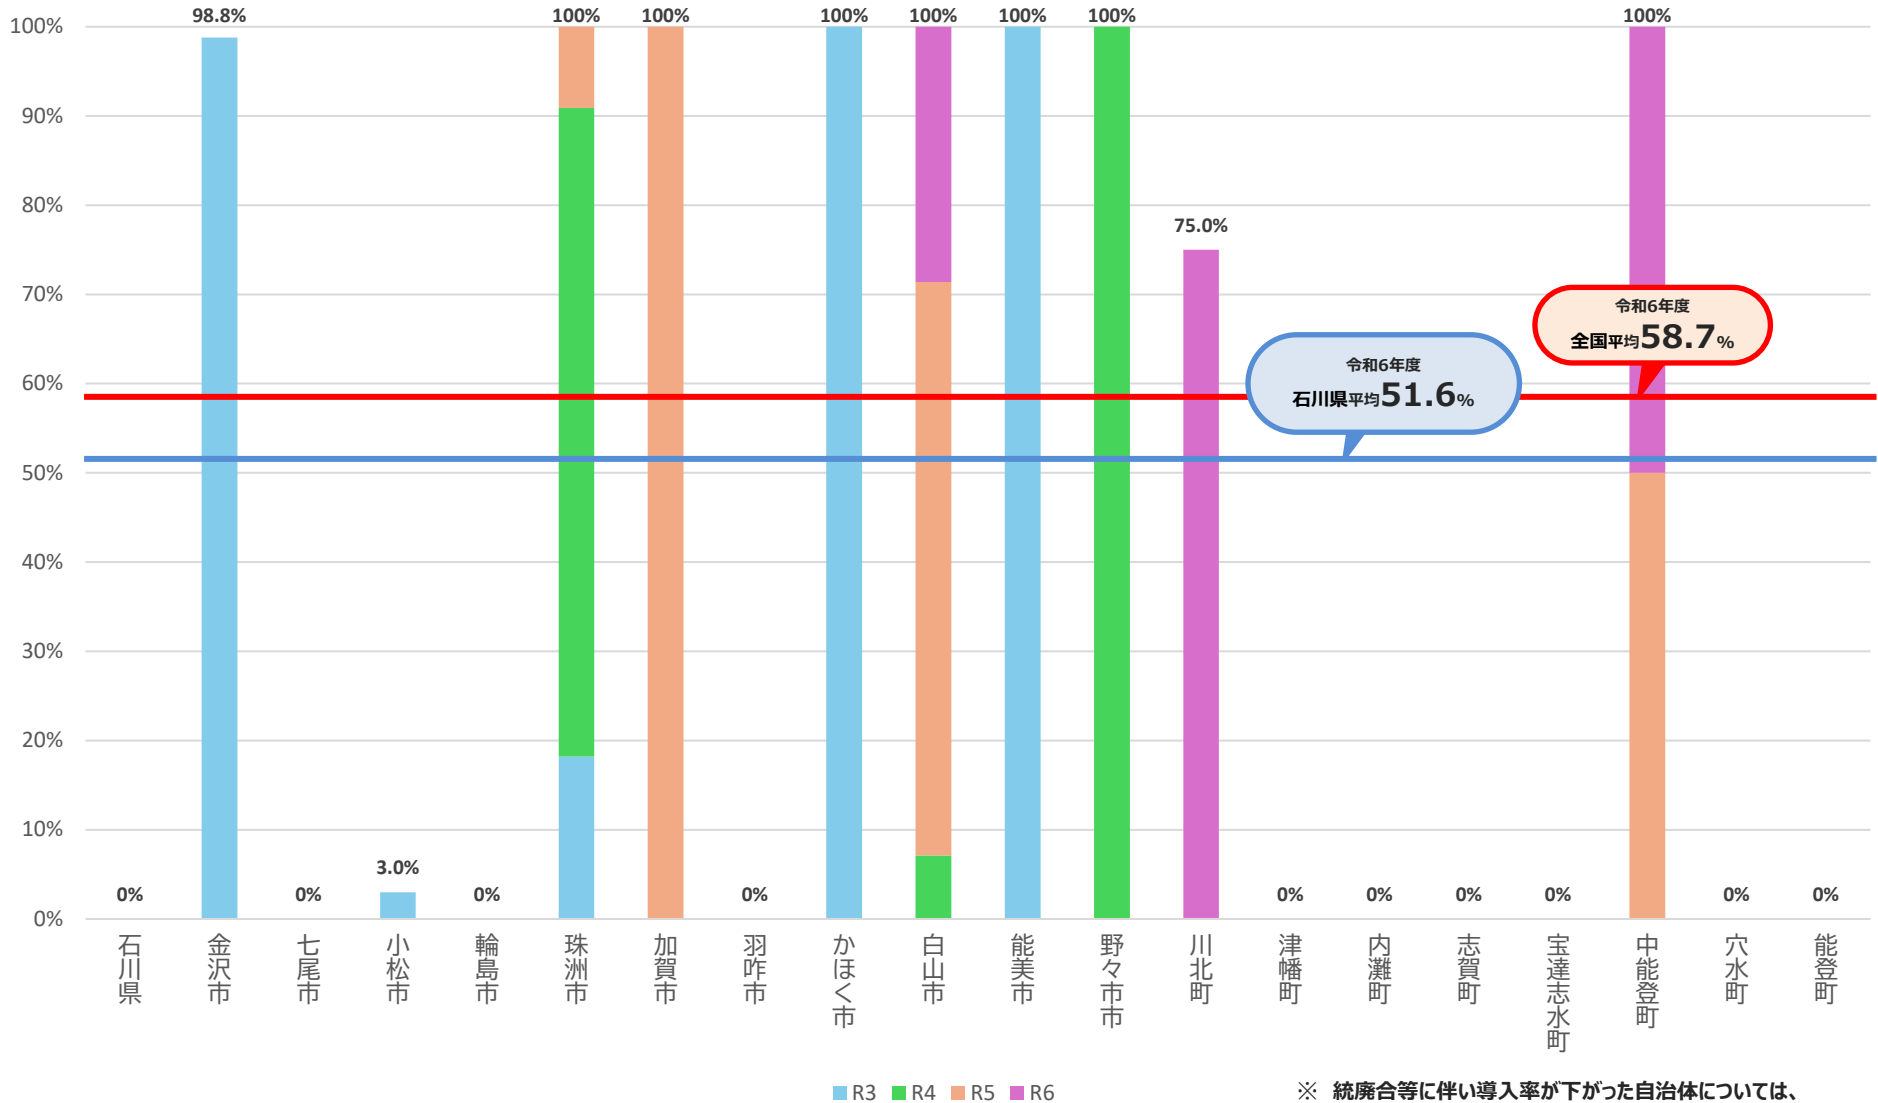

コミュニティ・スクールの導入率（令和3年度以降の推移）

石川県

各年度とも
5月1日時点

自治体別/全学校種

※ 統廃合等に伴い導入率が下がった自治体については、当該推移を網掛けで表示している。