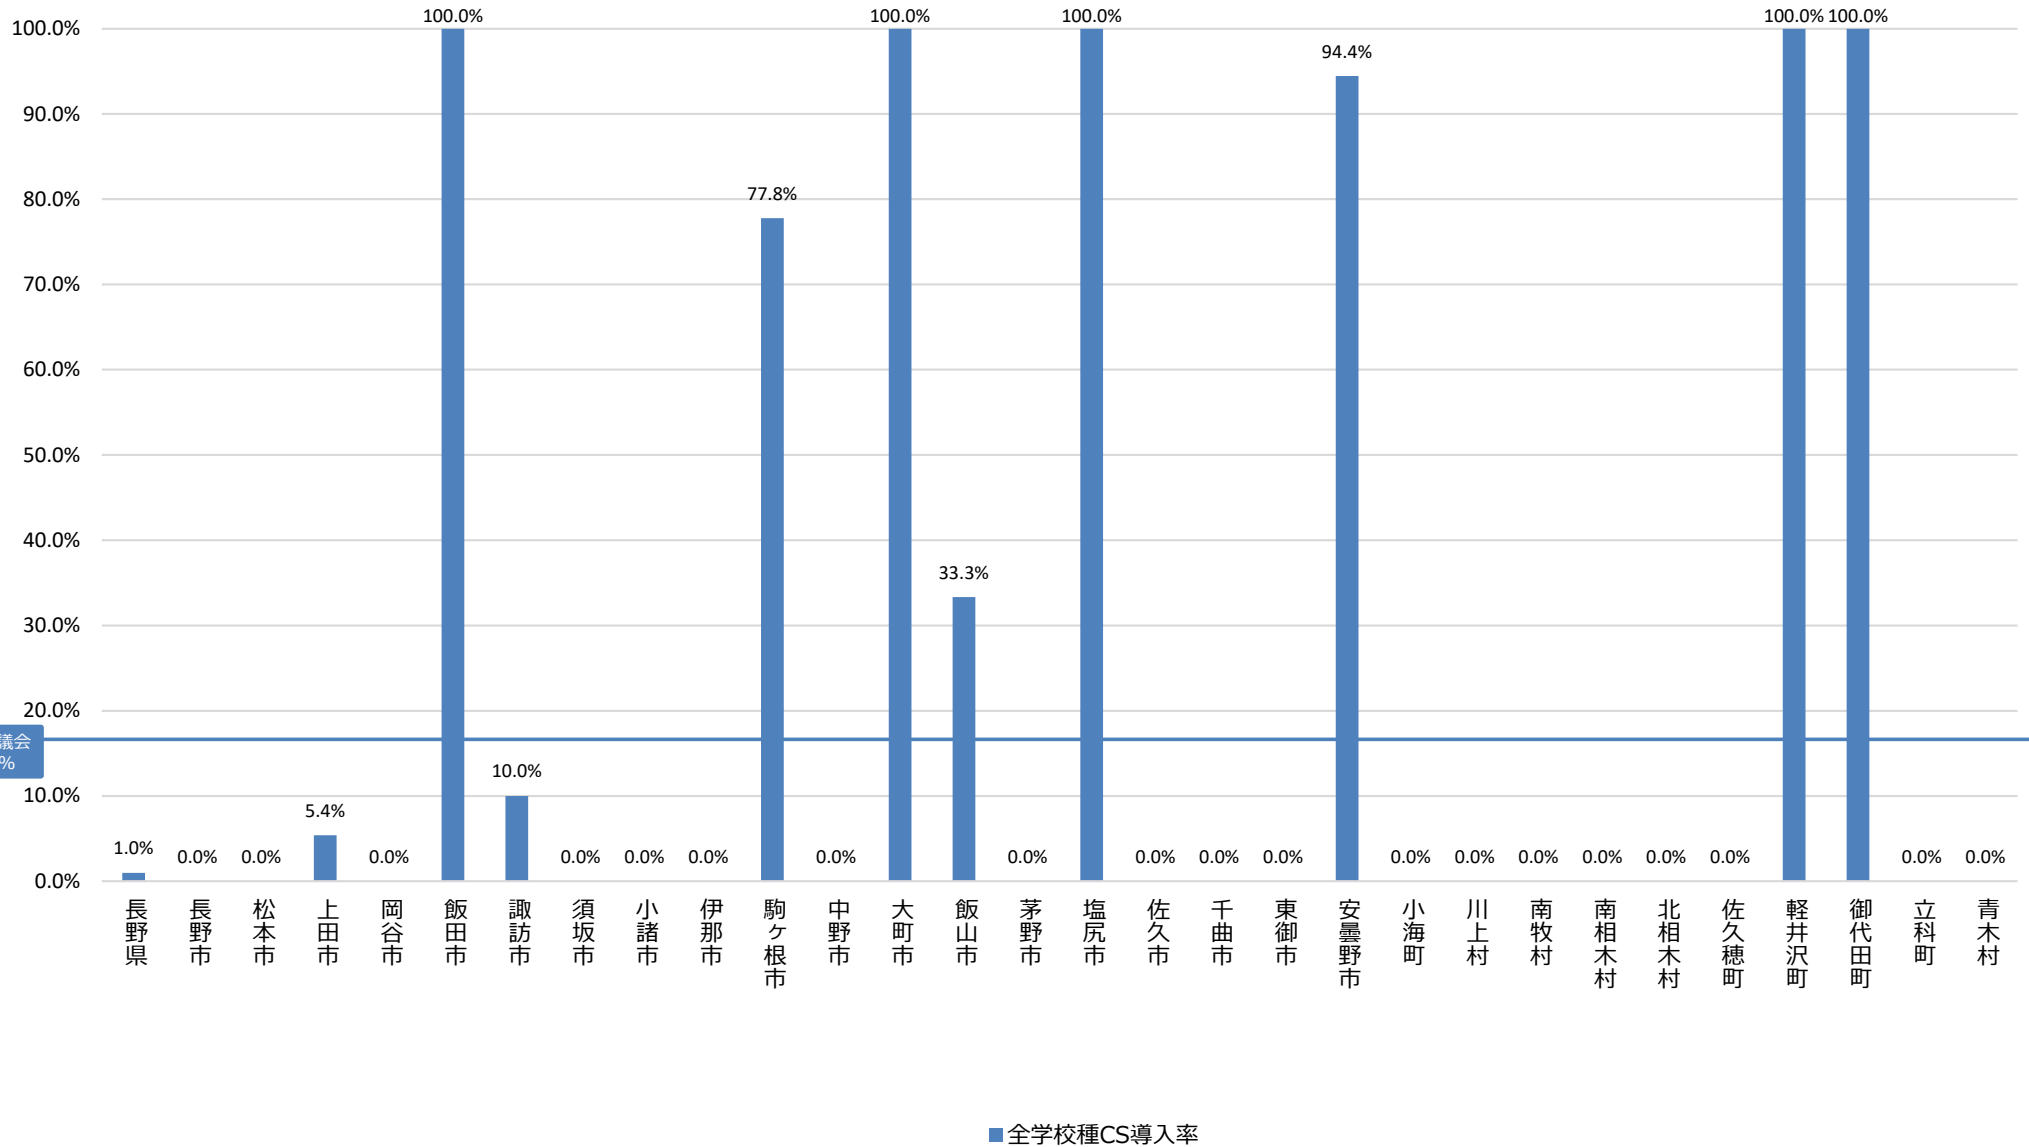

コミュニティ・スクールの学校導入率（都道府県/自治体別・全学校種）【長野県①】

コミュニティ・スクールの学校導入率（都道府県/自治体別・全学校種）【長野県②】

コミュニティ・スクールの学校導入率（都道府県/自治体別・全学校種）【長野県③】