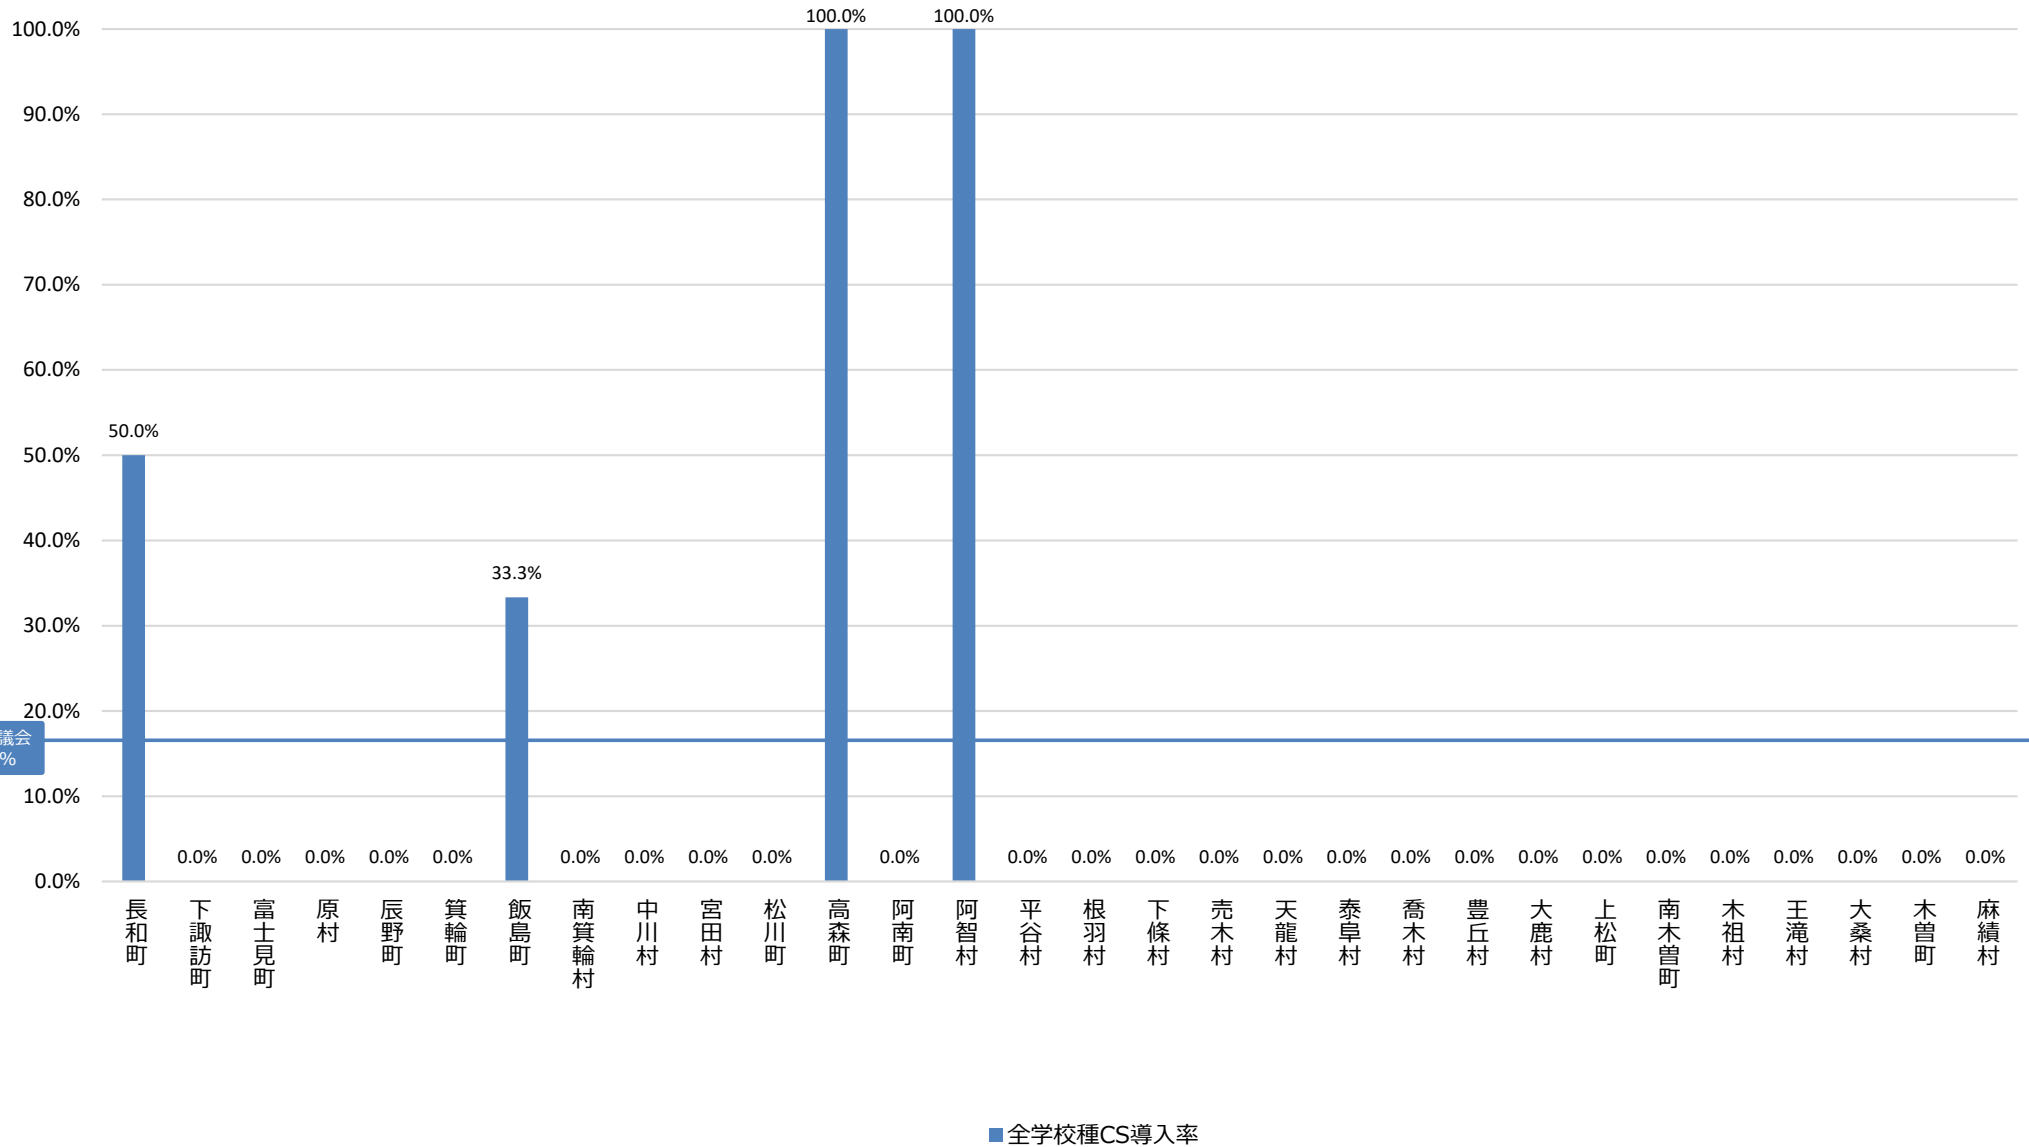

コミュニティ・スクールの学校導入率（都道府県/自治体別・全学校種）【長野県①】

コミュニティ・スクールの学校導入率（都道府県/自治体別・全学校種）【長野県②】

コミュニティ・スクールの学校導入率（都道府県/自治体別・全学校種）【長野県③】