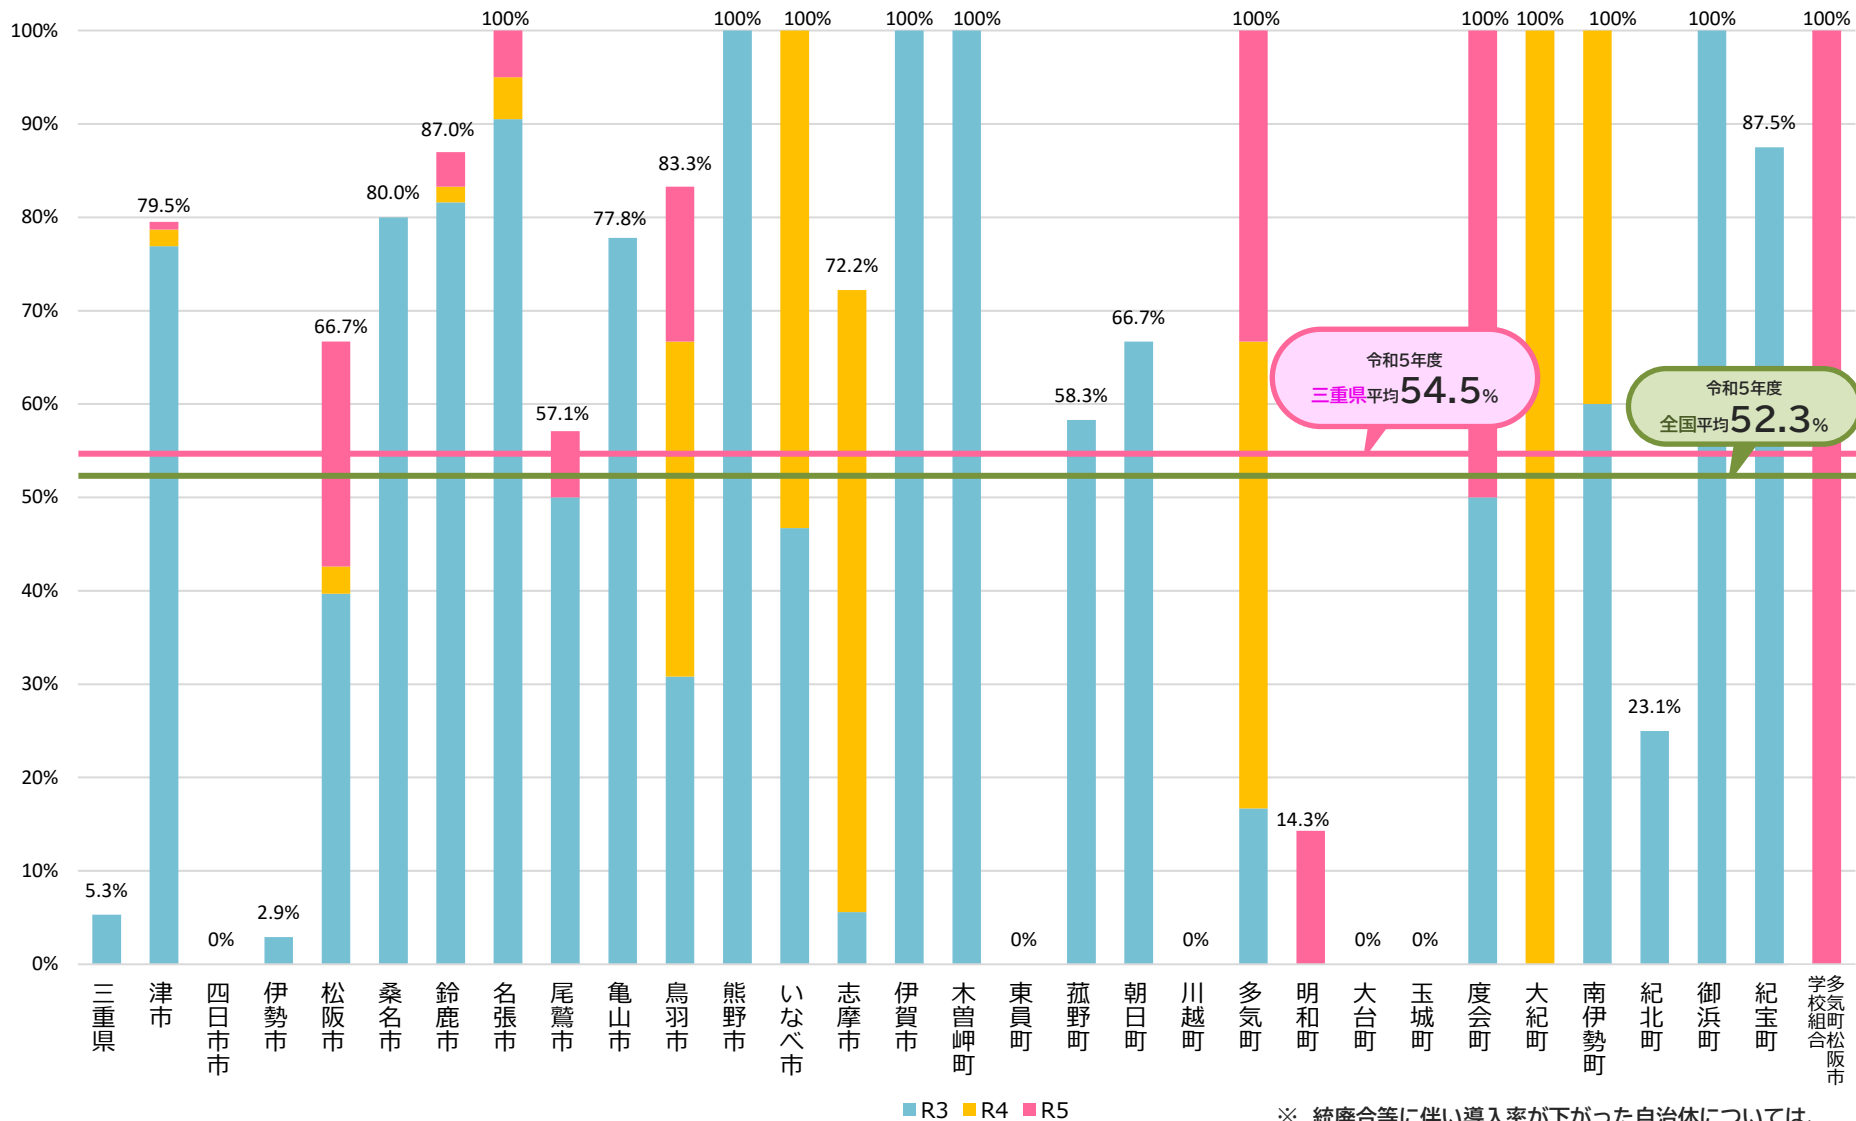

コミュニティ・スクールの導入率 3か年の推移

三重県

各年度とも
5月1日時点

自治体別/全学校種

令和5年度
三重県平均 **54.5%**

令和5年度
全国平均 **52.3%**

※ 統廃合等に伴い導入率が下がった自治体については、当該推移を網掛けで表示している。