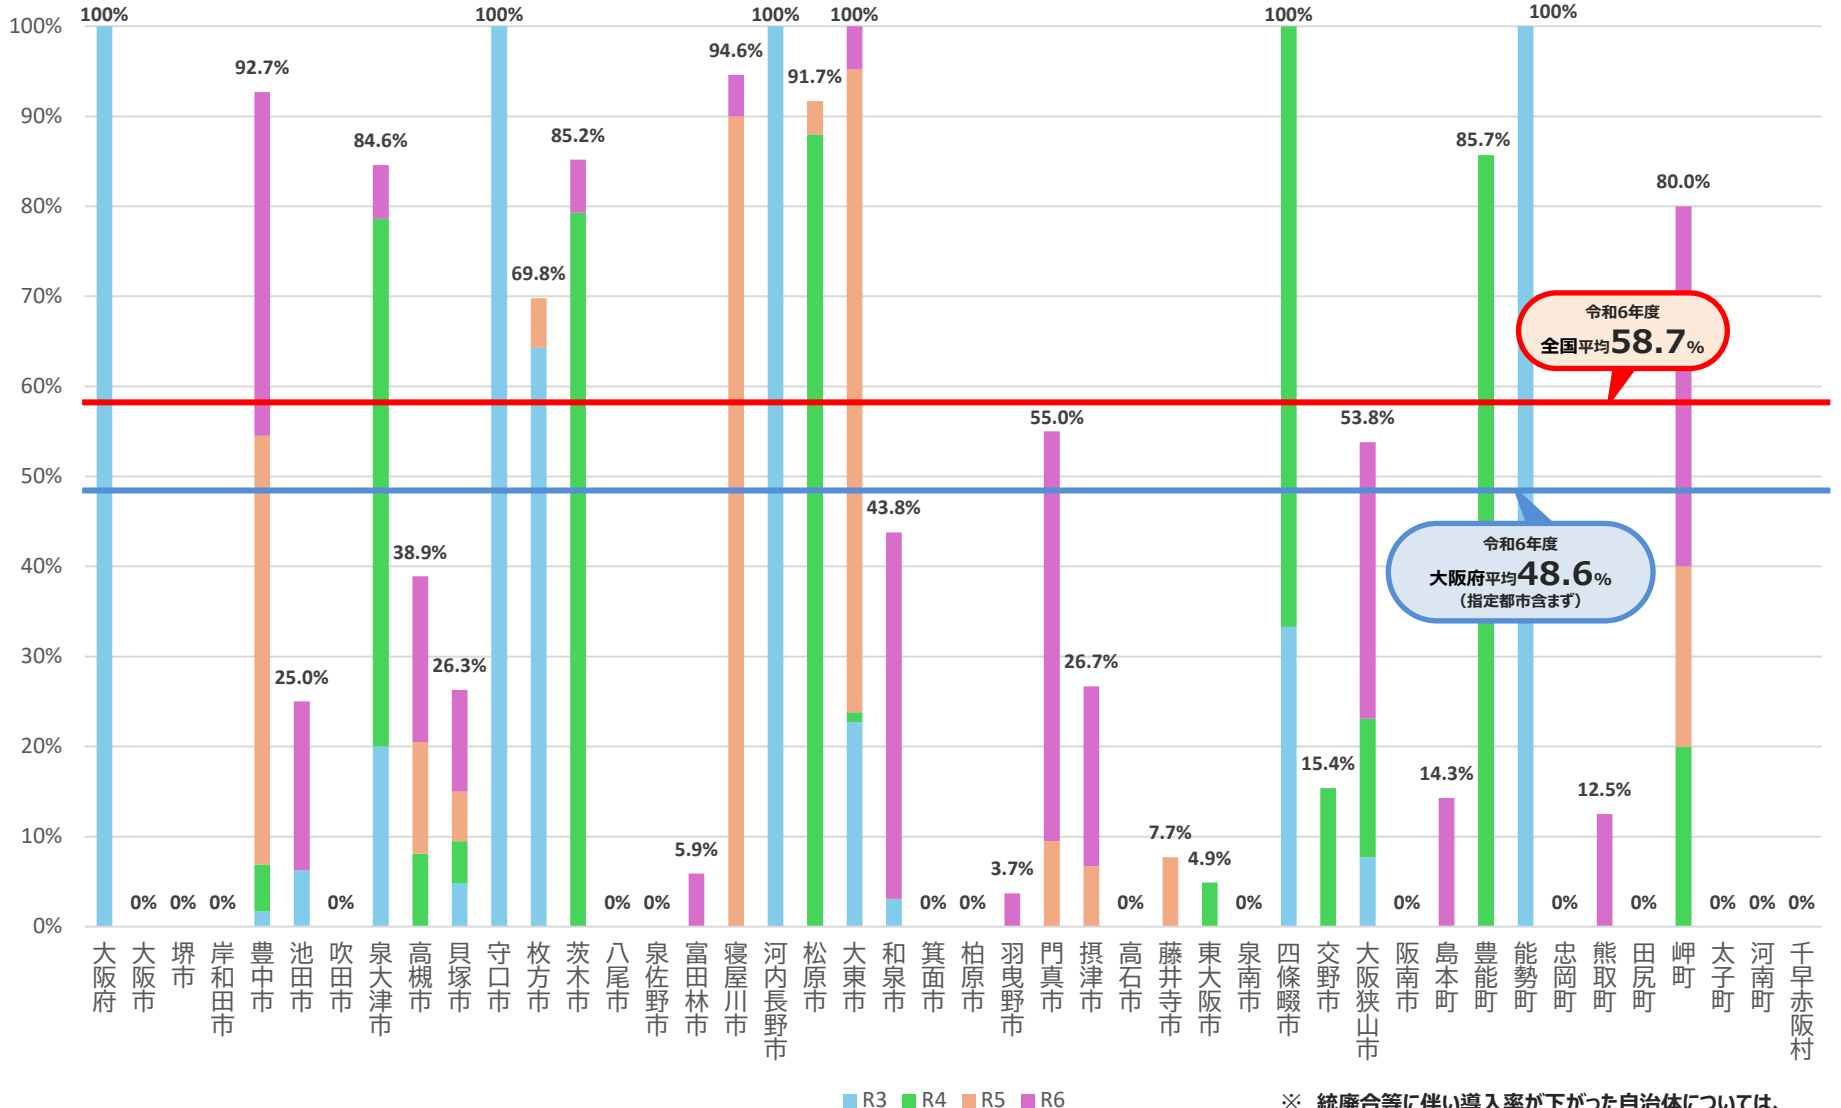

コミュニティ・スクールの導入率（令和3年度以降の推移）

大阪府

各年度とも
5月1日時点

自治体別/全学校種

令和6年度
全国平均 **58.7%**

令和6年度
大阪府平均 **48.6%**
(指定都市含まず)

※ 統廃合等に伴い導入率が下がった自治体については、当該推移を網掛けで表示している。