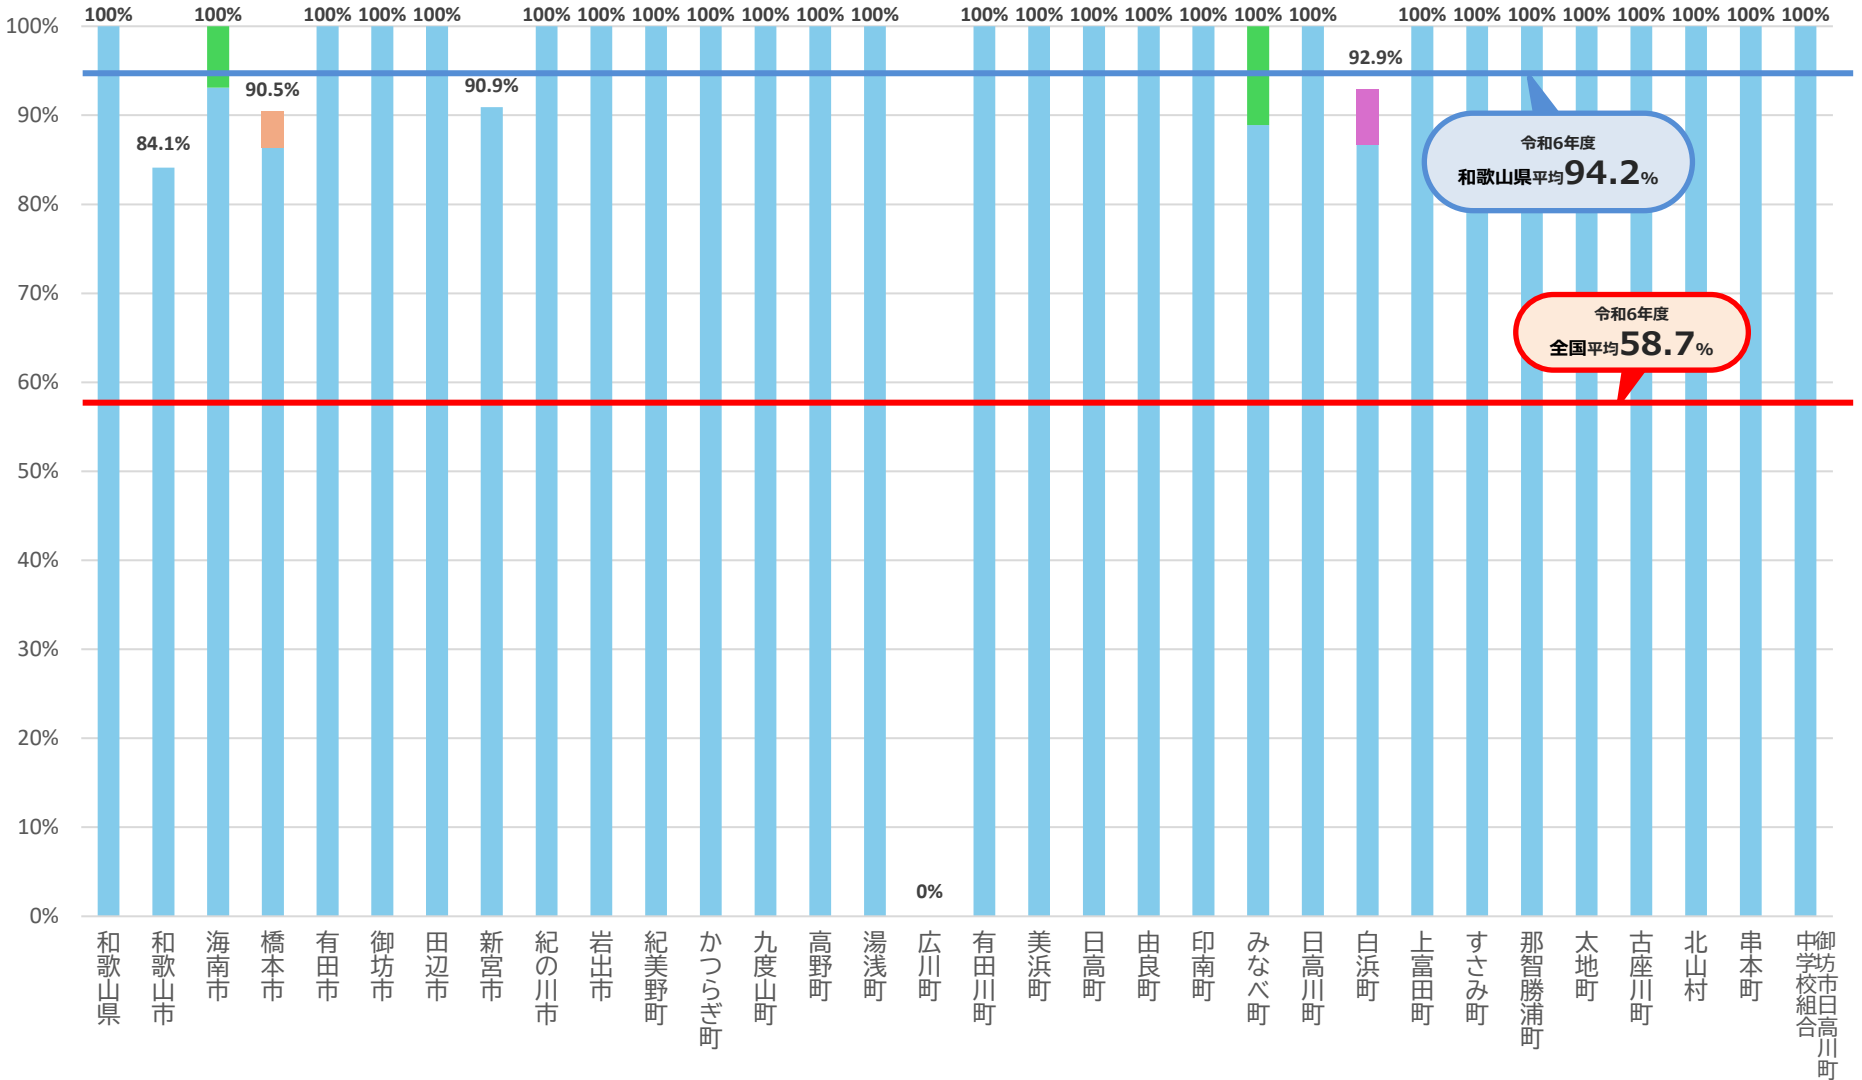

コミュニティ・スクールの導入率（令和3年度以降の推移）

和歌山県

各年度とも
5月1日時点

自治体別/全学校種

※ 統廃合等に伴い導入率が下がった自治体については
当該推移を網掛けで表示している。

■ R3 ■ R4 ■ R5 ■ R6