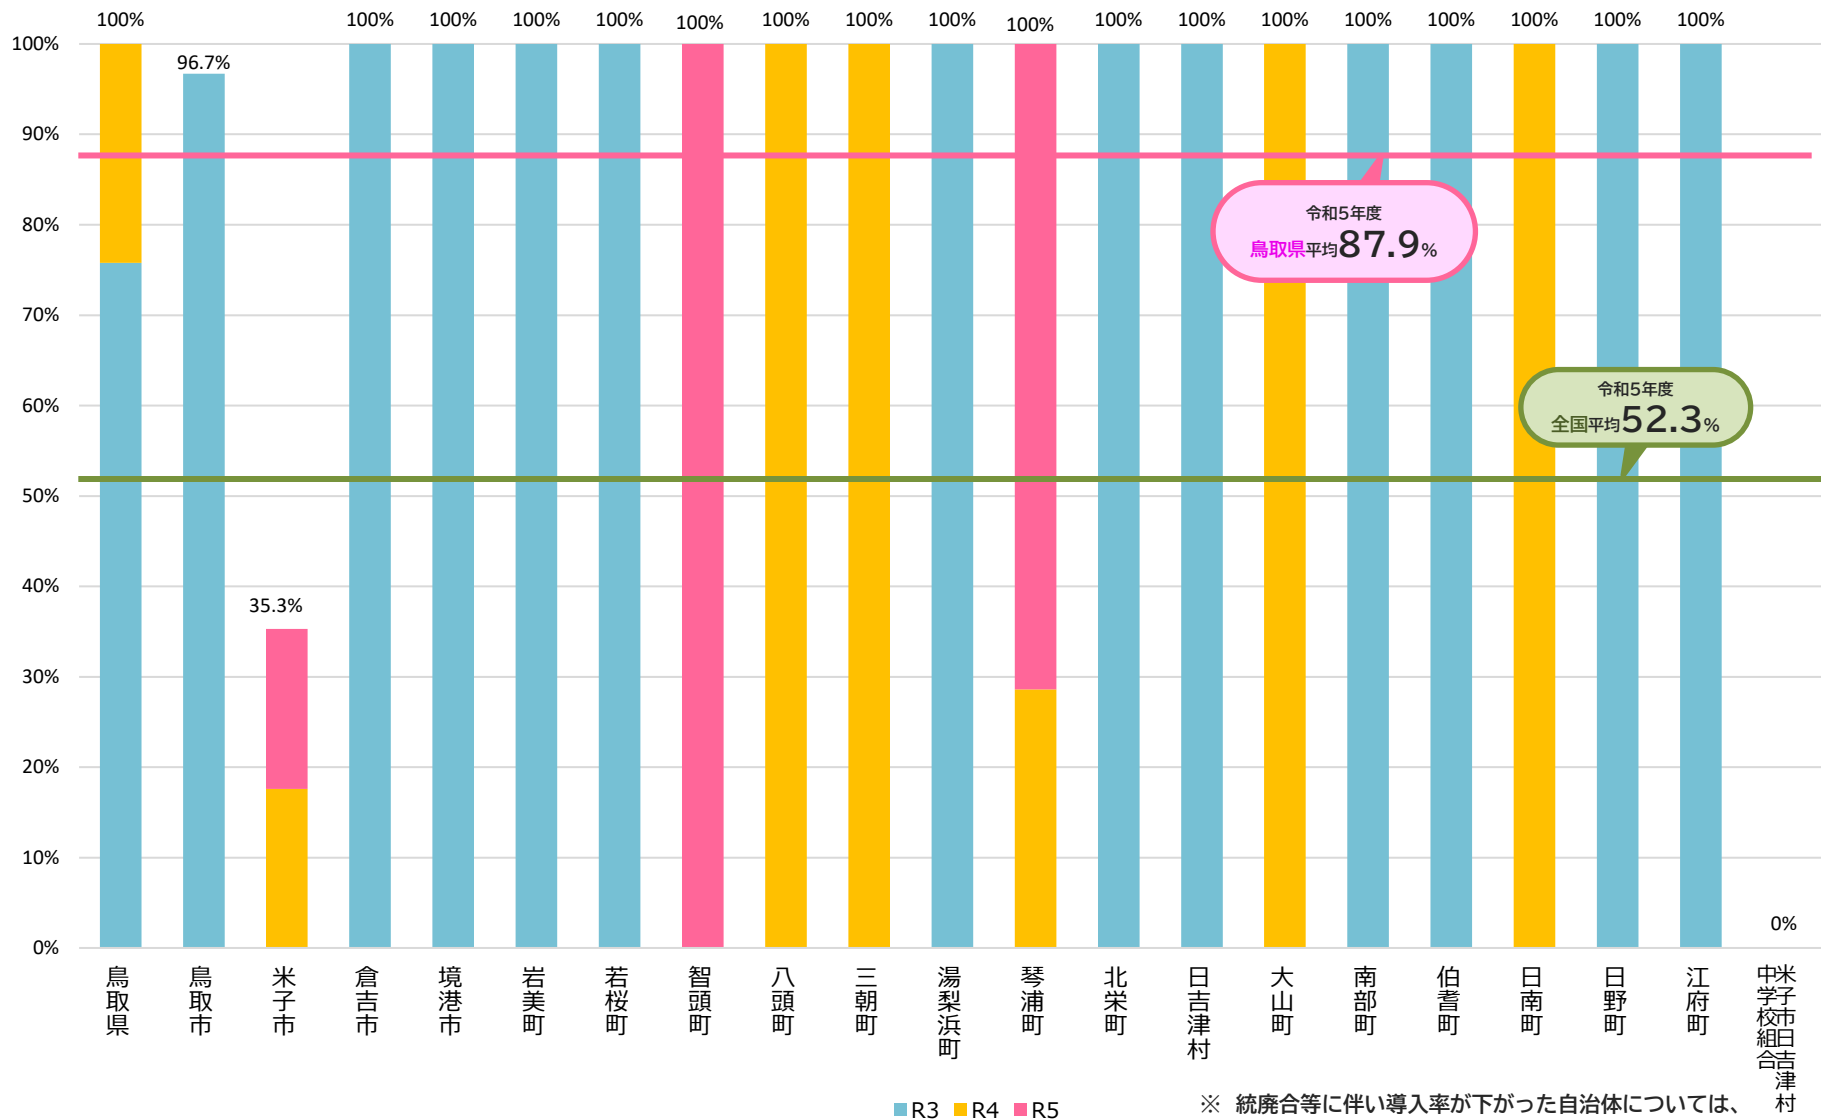

コミュニティ・スクールの導入率 3か年の推移

鳥取県

各年度とも
5月1日時点

自治体別/全学校種

■ R3 ■ R4 ■ R5

※ 統廃合等に伴い導入率が下がった自治体については、当該推移を網掛けで表示している。