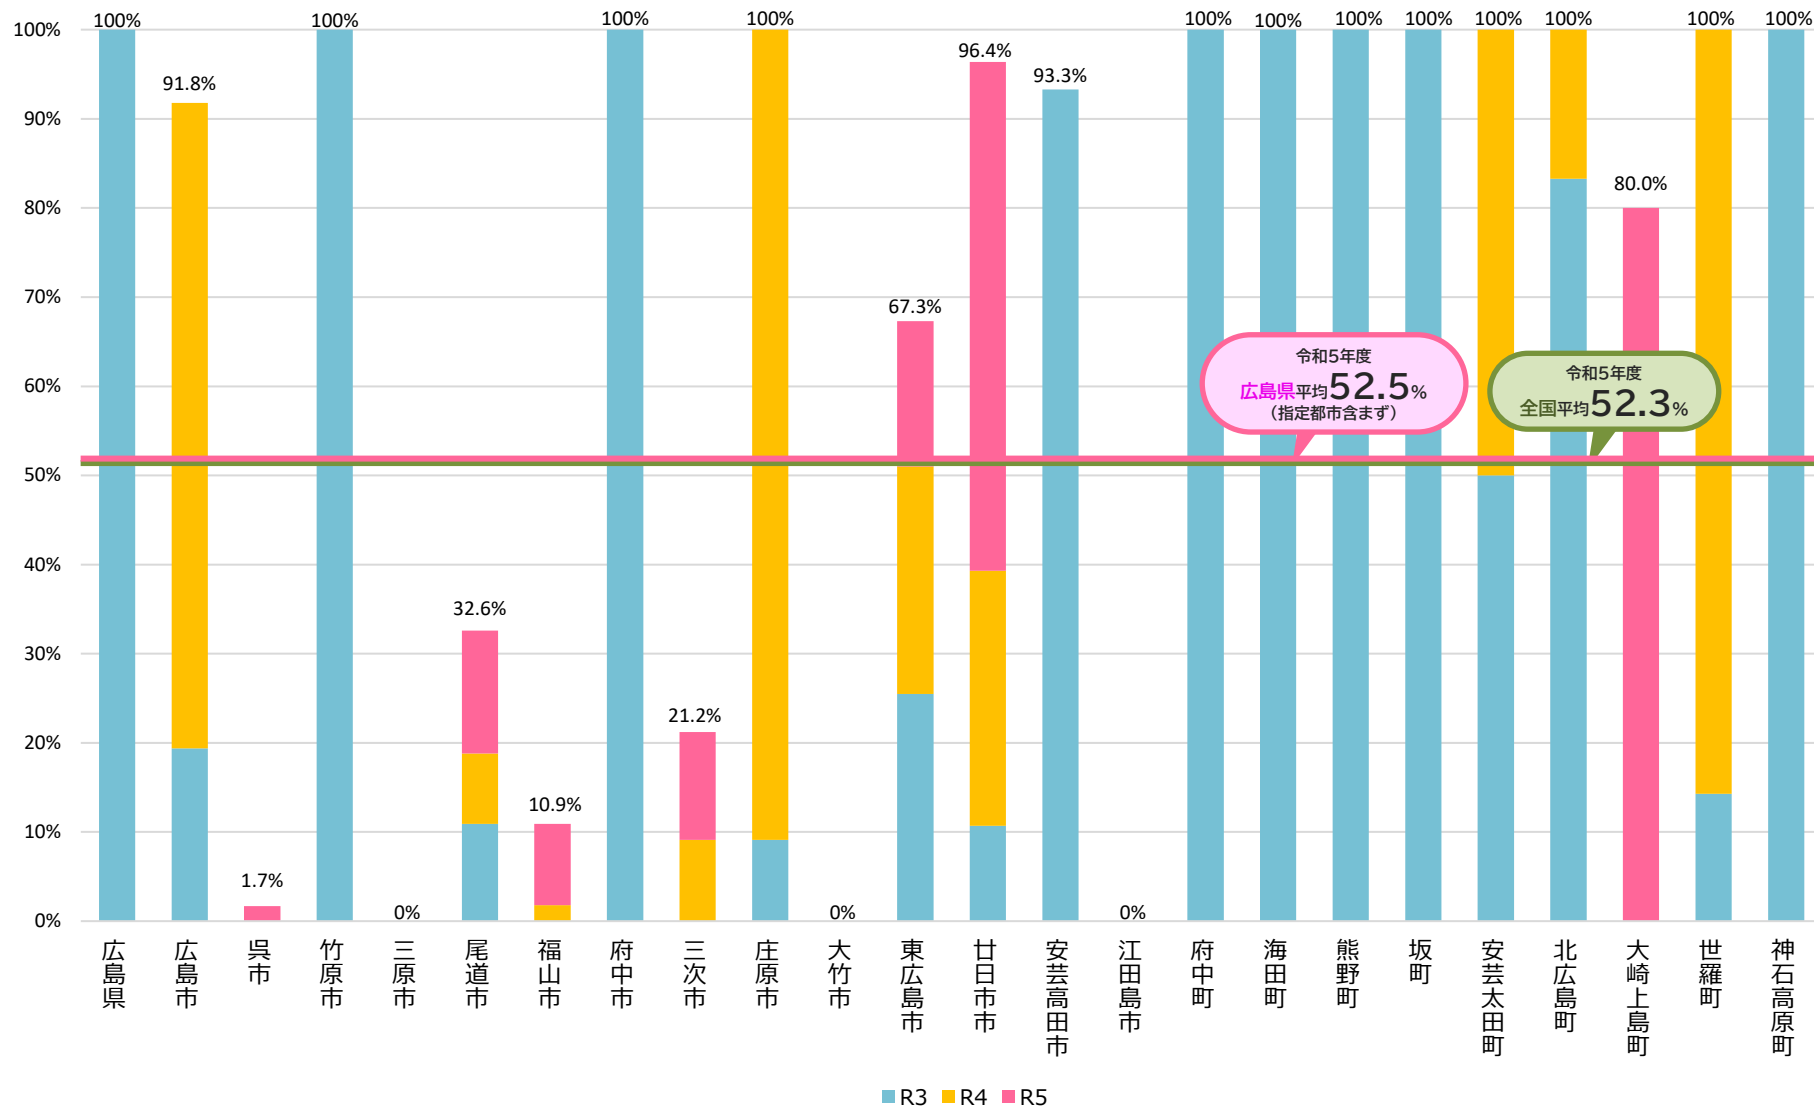

# コミュニティ・スクールの導入率 3か年の推移

広島県

各年度とも  
5月1日時点

## 自治体別/全学校種

※ 統廃合等に伴い導入率が下がった自治体については、当該推移を網掛けで表示している。