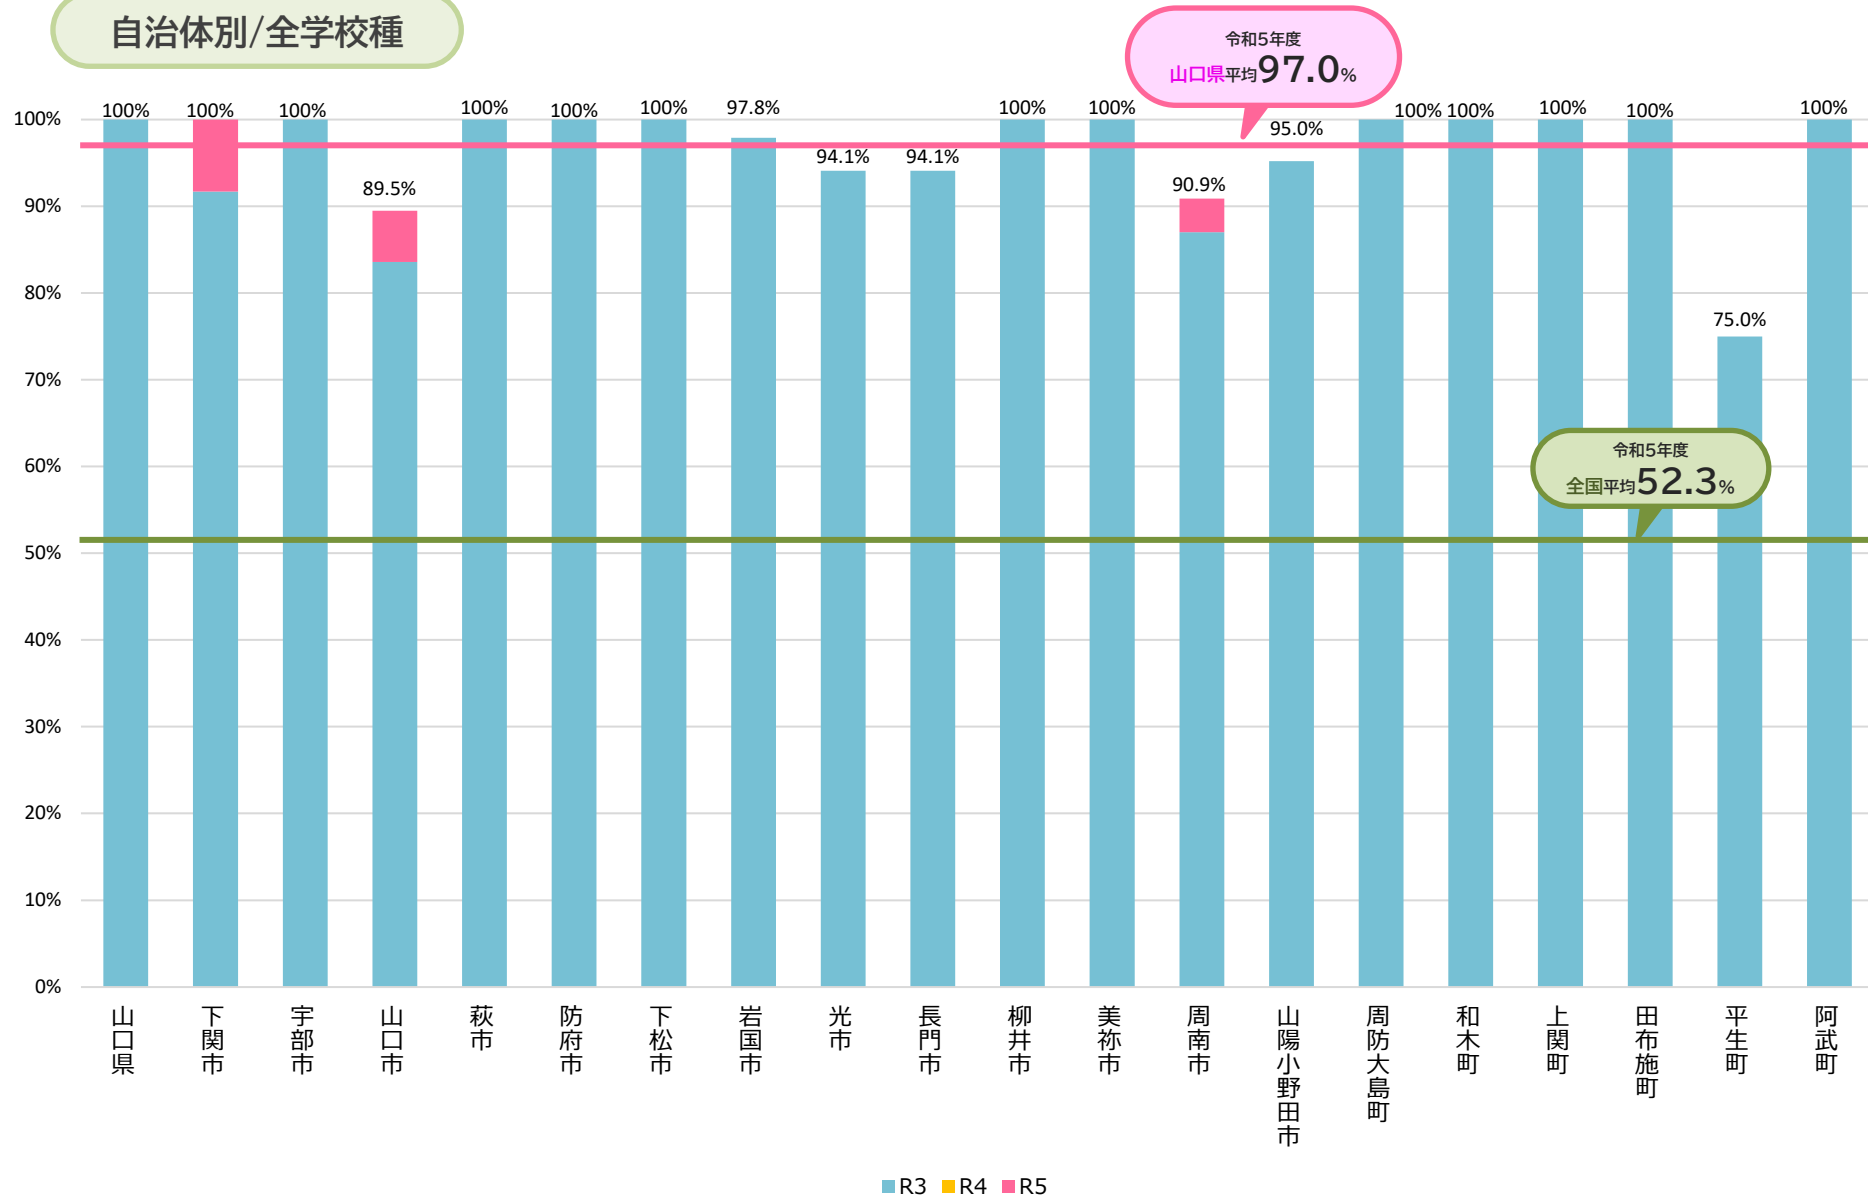

コミュニティ・スクールの導入率 3か年の推移

山口県

各年度とも
5月1日時点

自治体別/全学校種

※ 統廃合等に伴い導入率が下がった自治体については、当該推移を網掛けで表示している。