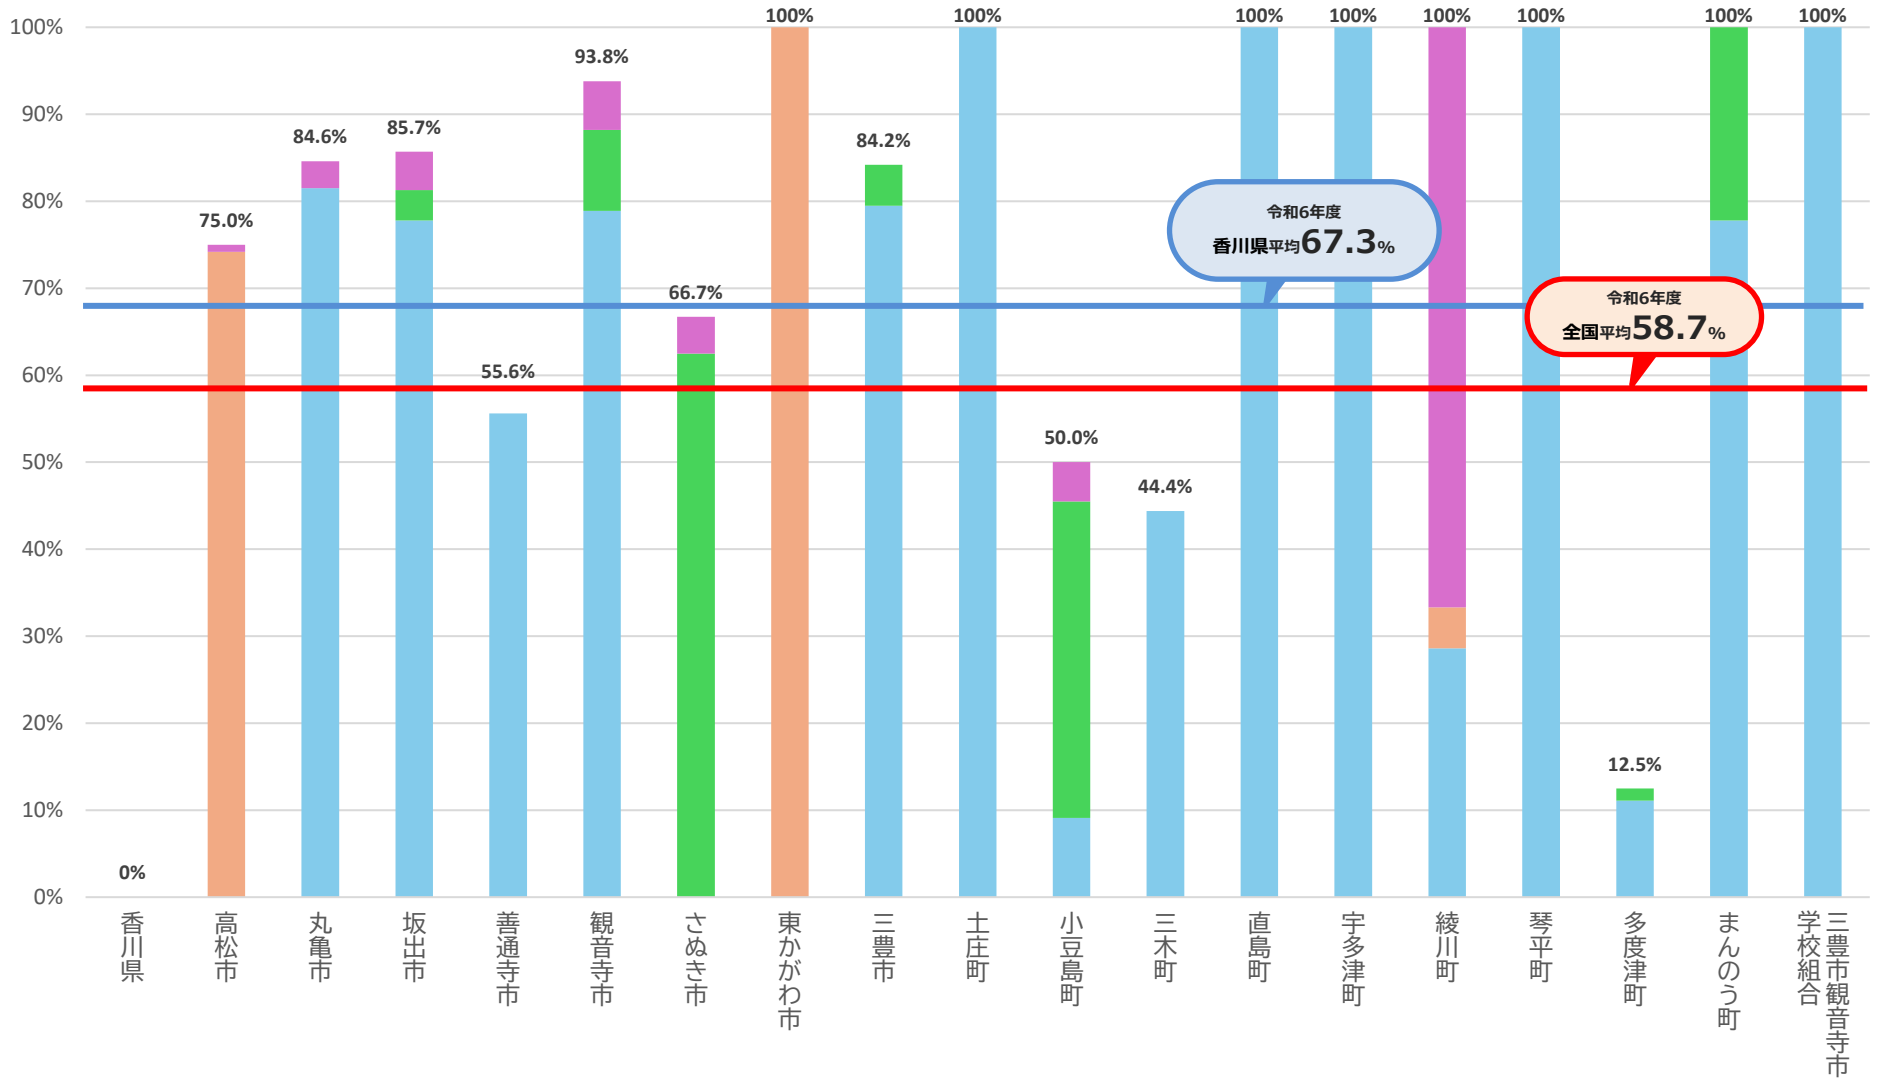

# コミュニティ・スクールの導入率（令和3年度以降の推移）

香川県

各年度とも  
5月1日時点

## 自治体別/全学校種

■ R3 ■ R4 ■ R5 ■ R6

※ 統廃合等に伴い導入率が下がった自治体については、当該推移を網掛けで表示している。