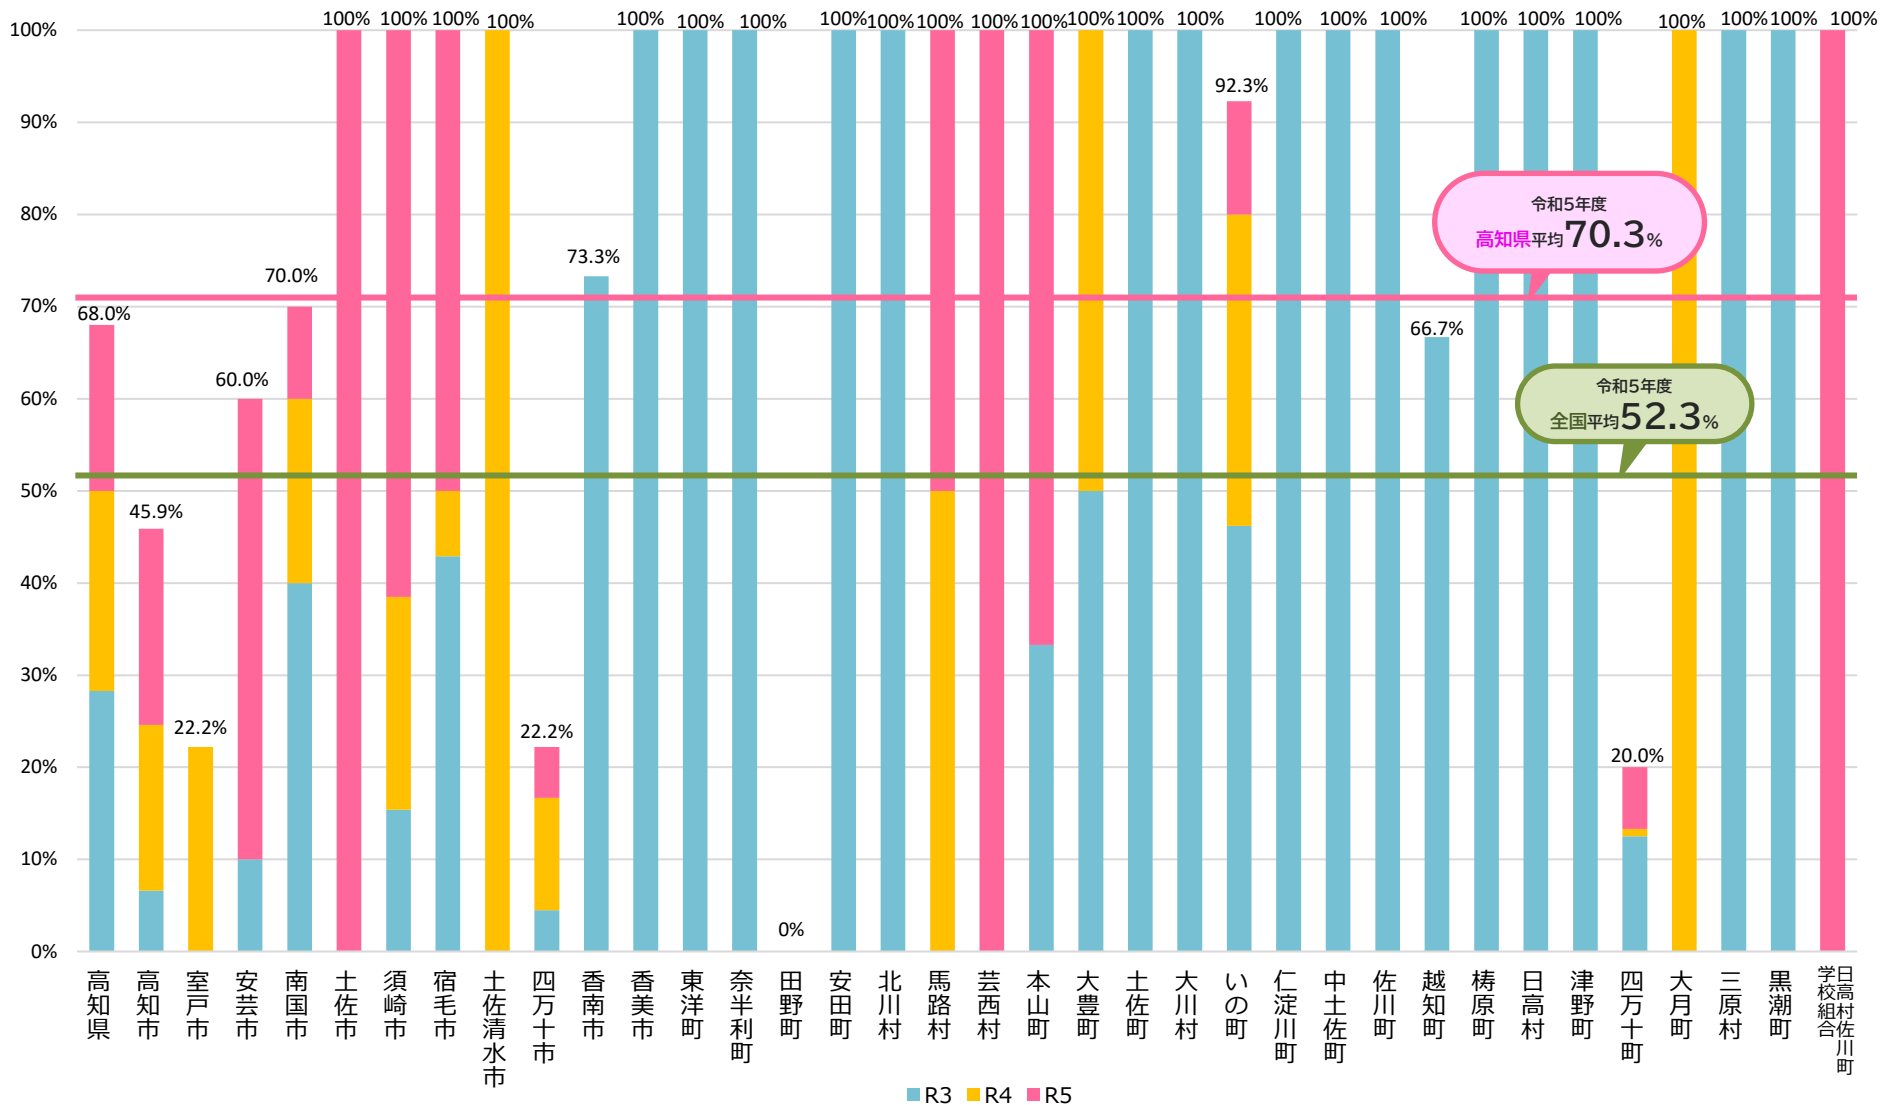

コミュニティ・スクールの導入率 3か年の推移

高知県

各年度とも
5月1日時点

自治体別/全学校種

令和5年度
高知県平均 **70.3%**

令和5年度
全国平均 **52.3%**

※ 統廃合等に伴い導入率が下がった自治体については、当該推移を網掛けで表示している。