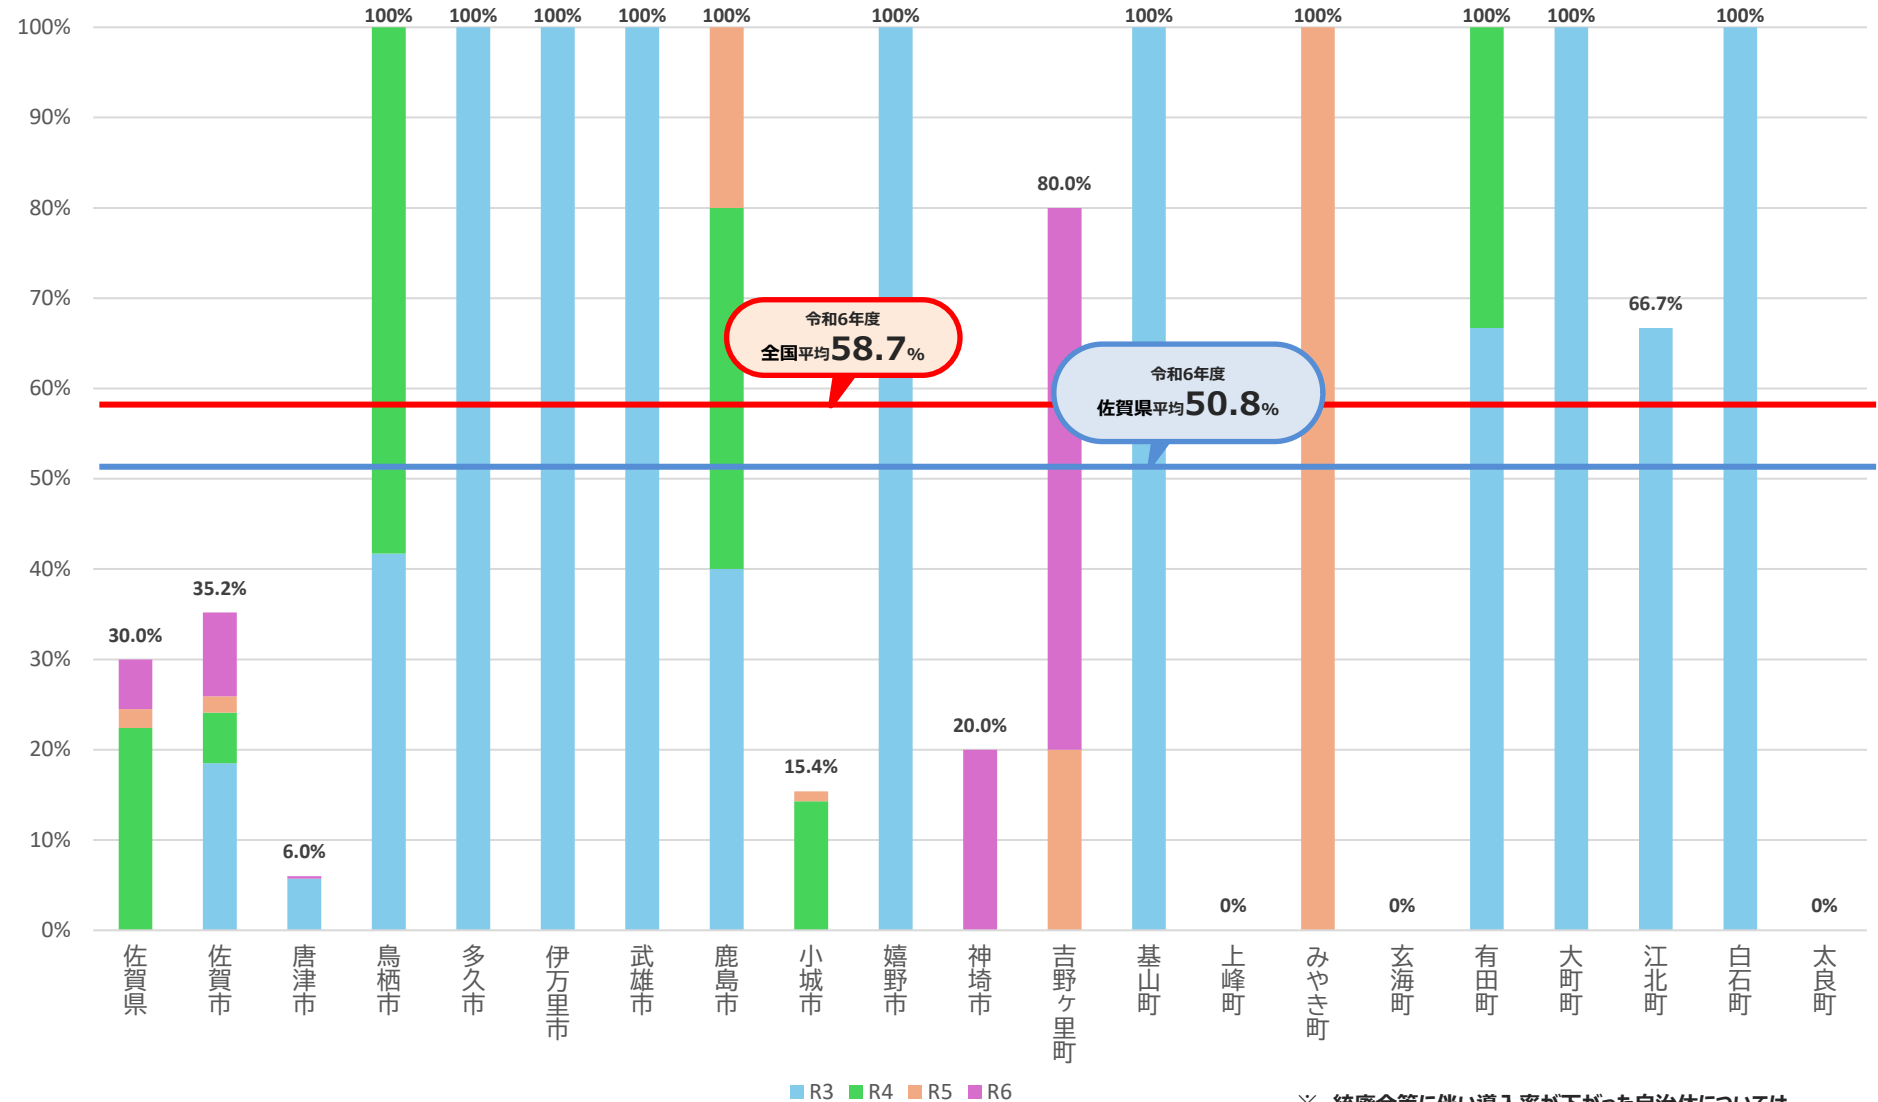

コミュニティ・スクールの導入率（令和3年度以降の推移）

佐賀県

各年度とも
5月1日時点

自治体別/全学校種

※ 統廃合等に伴い導入率が下がった自治体については、当該推移を網掛けで表示している。