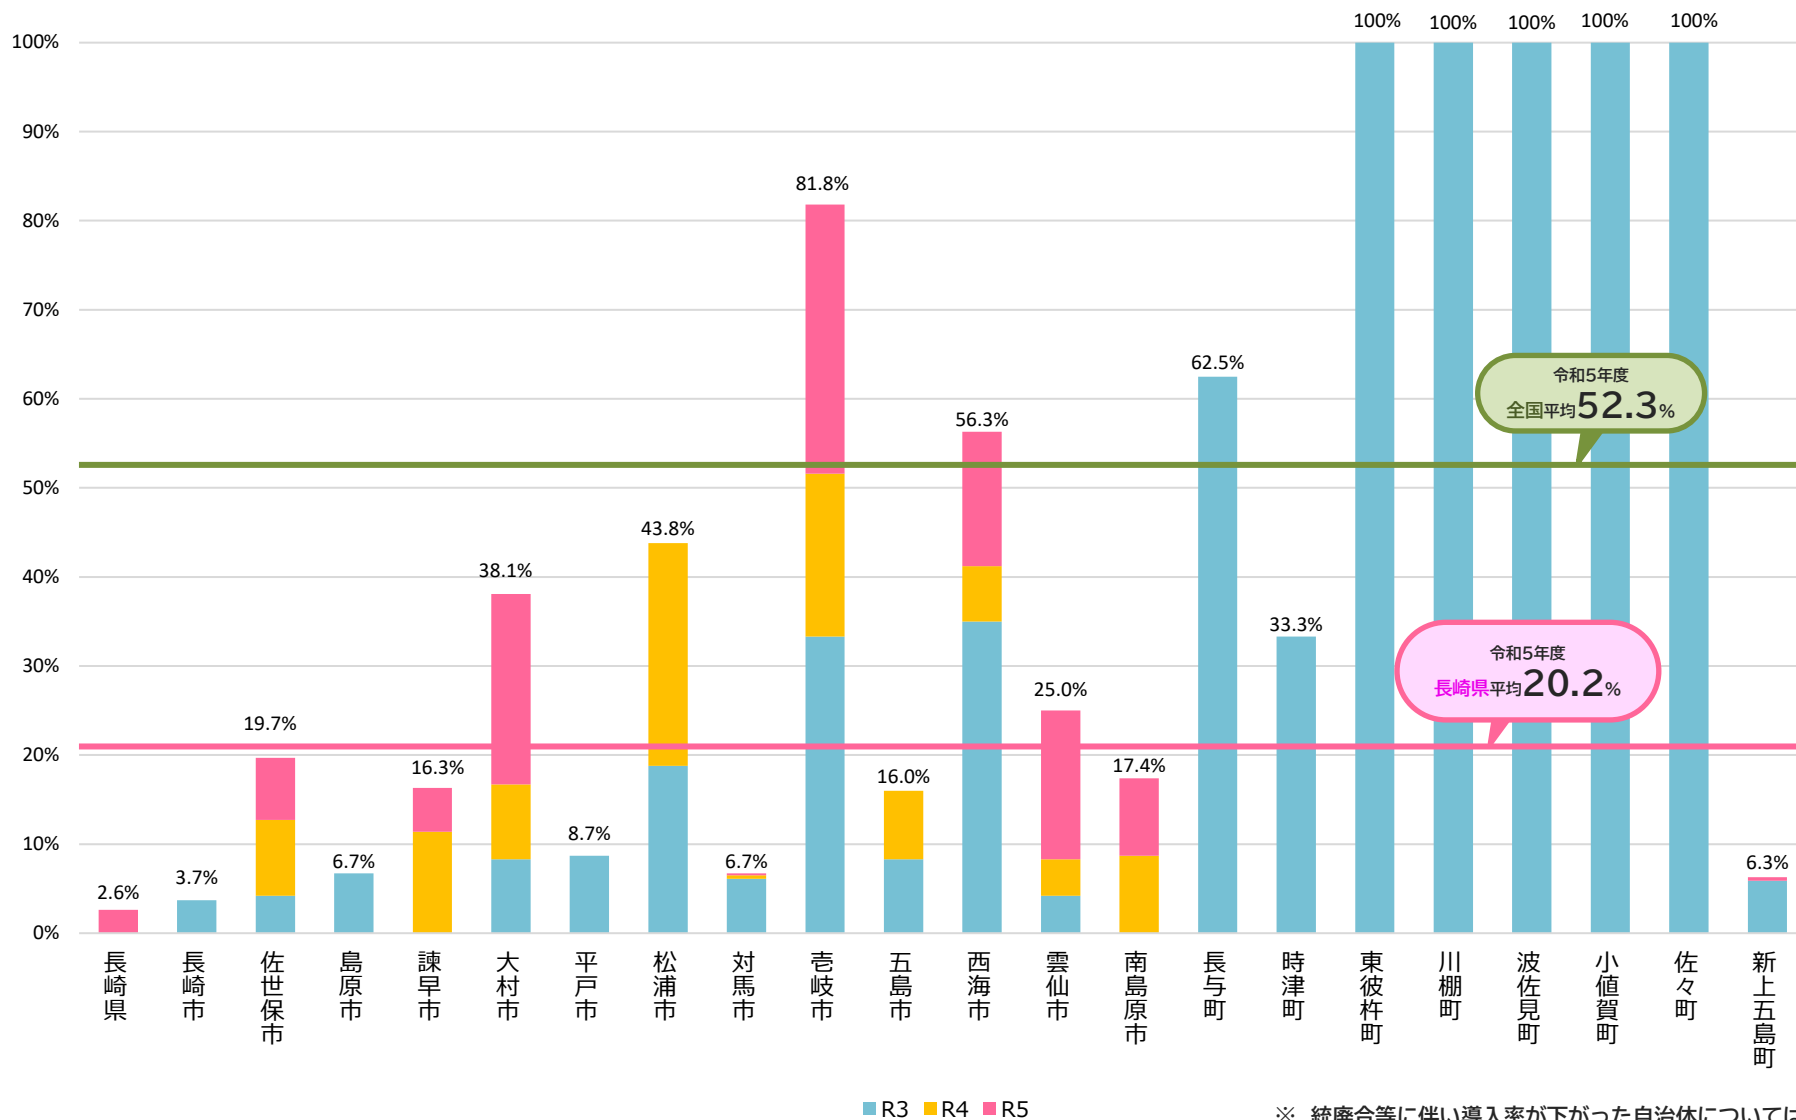

コミュニティ・スクールの導入率 3か年の推移

長崎県

各年度とも
5月1日時点

自治体別/全学校種

※ 統廃合等に伴い導入率が下がった自治体については、当該推移を網掛けで表示している。