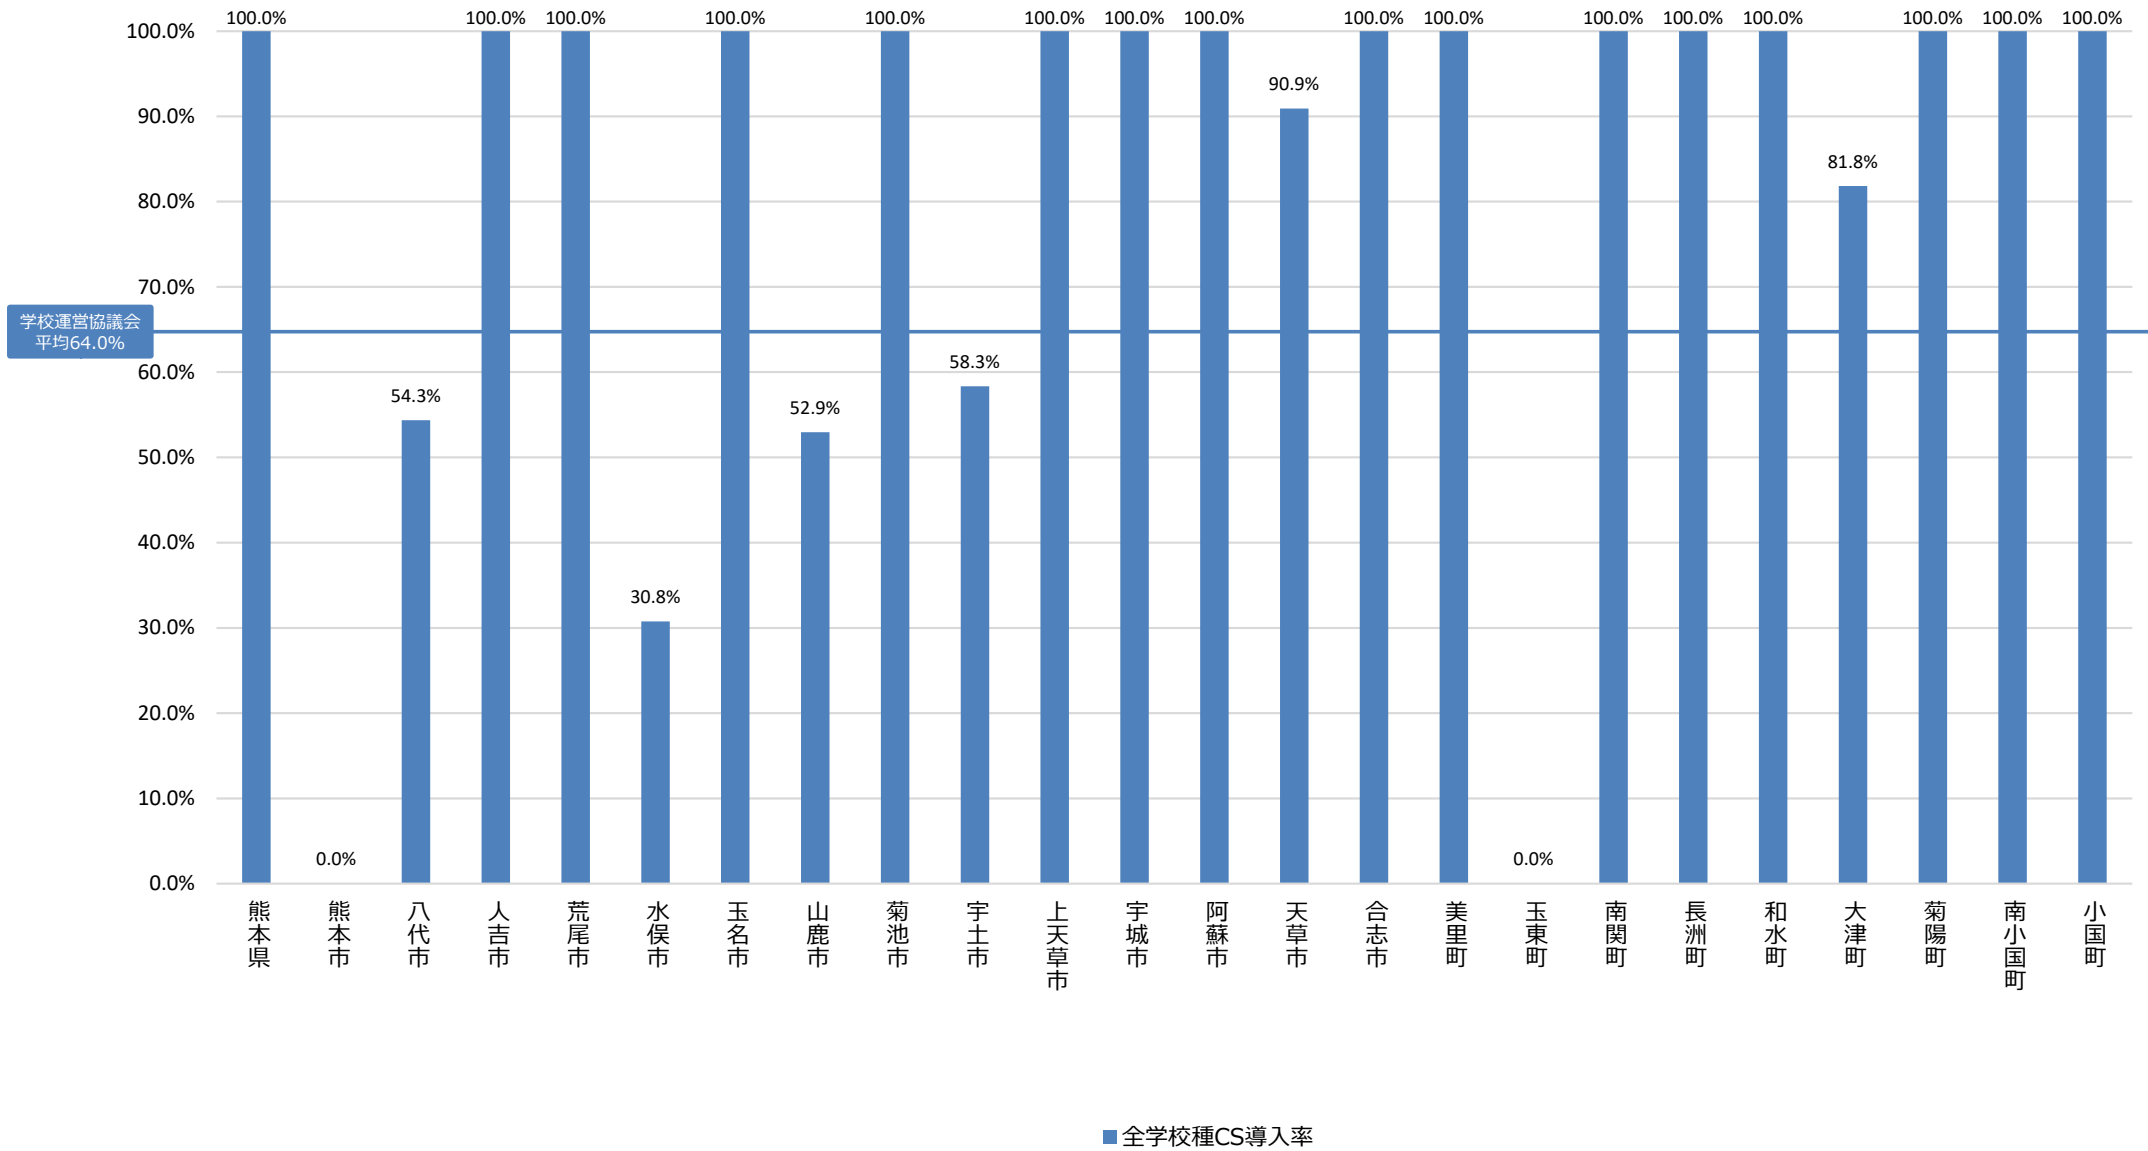

# コミュニティ・スクールの学校導入率（都道府県/自治体別・全学校種）【熊本県①】