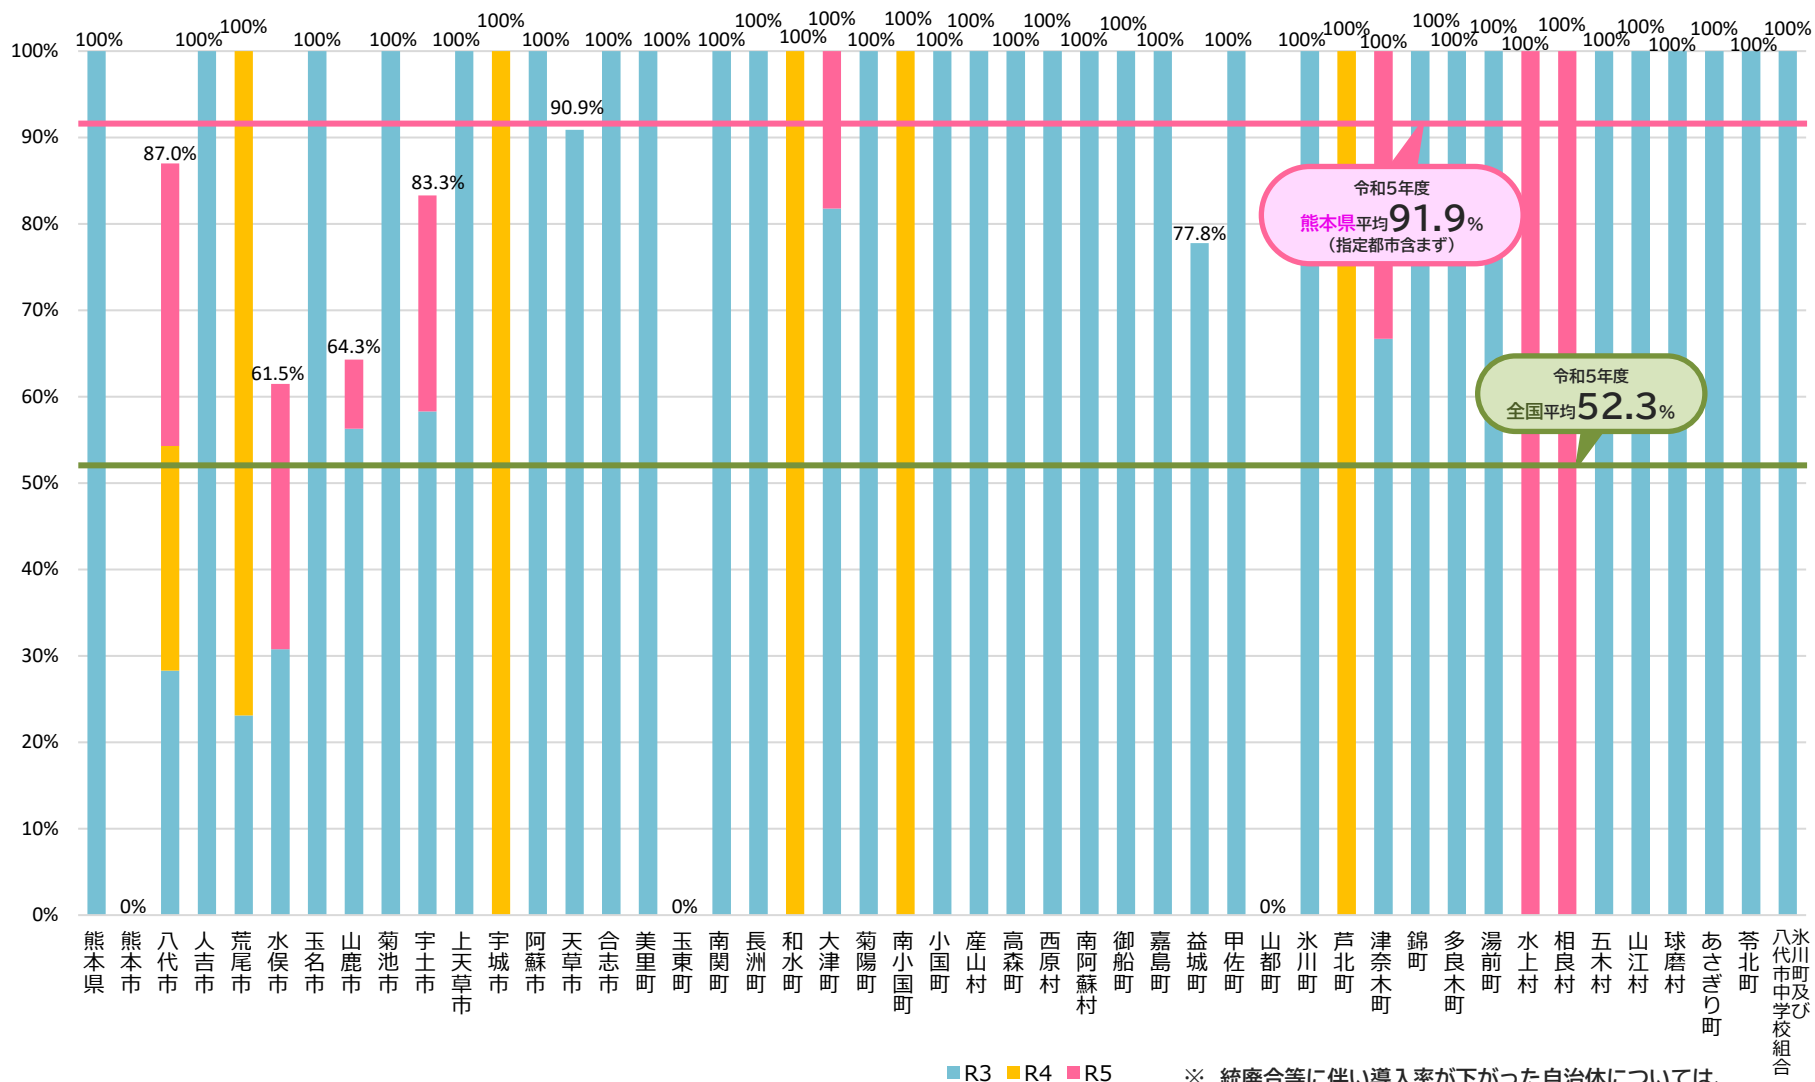

# コミュニティ・スクールの導入率 3か年の推移

熊本県

各年度とも  
5月1日時点

自治体別/全学校種

※ 統廃合等に伴い導入率が下がった自治体については、当該推移を網掛けで表示している。