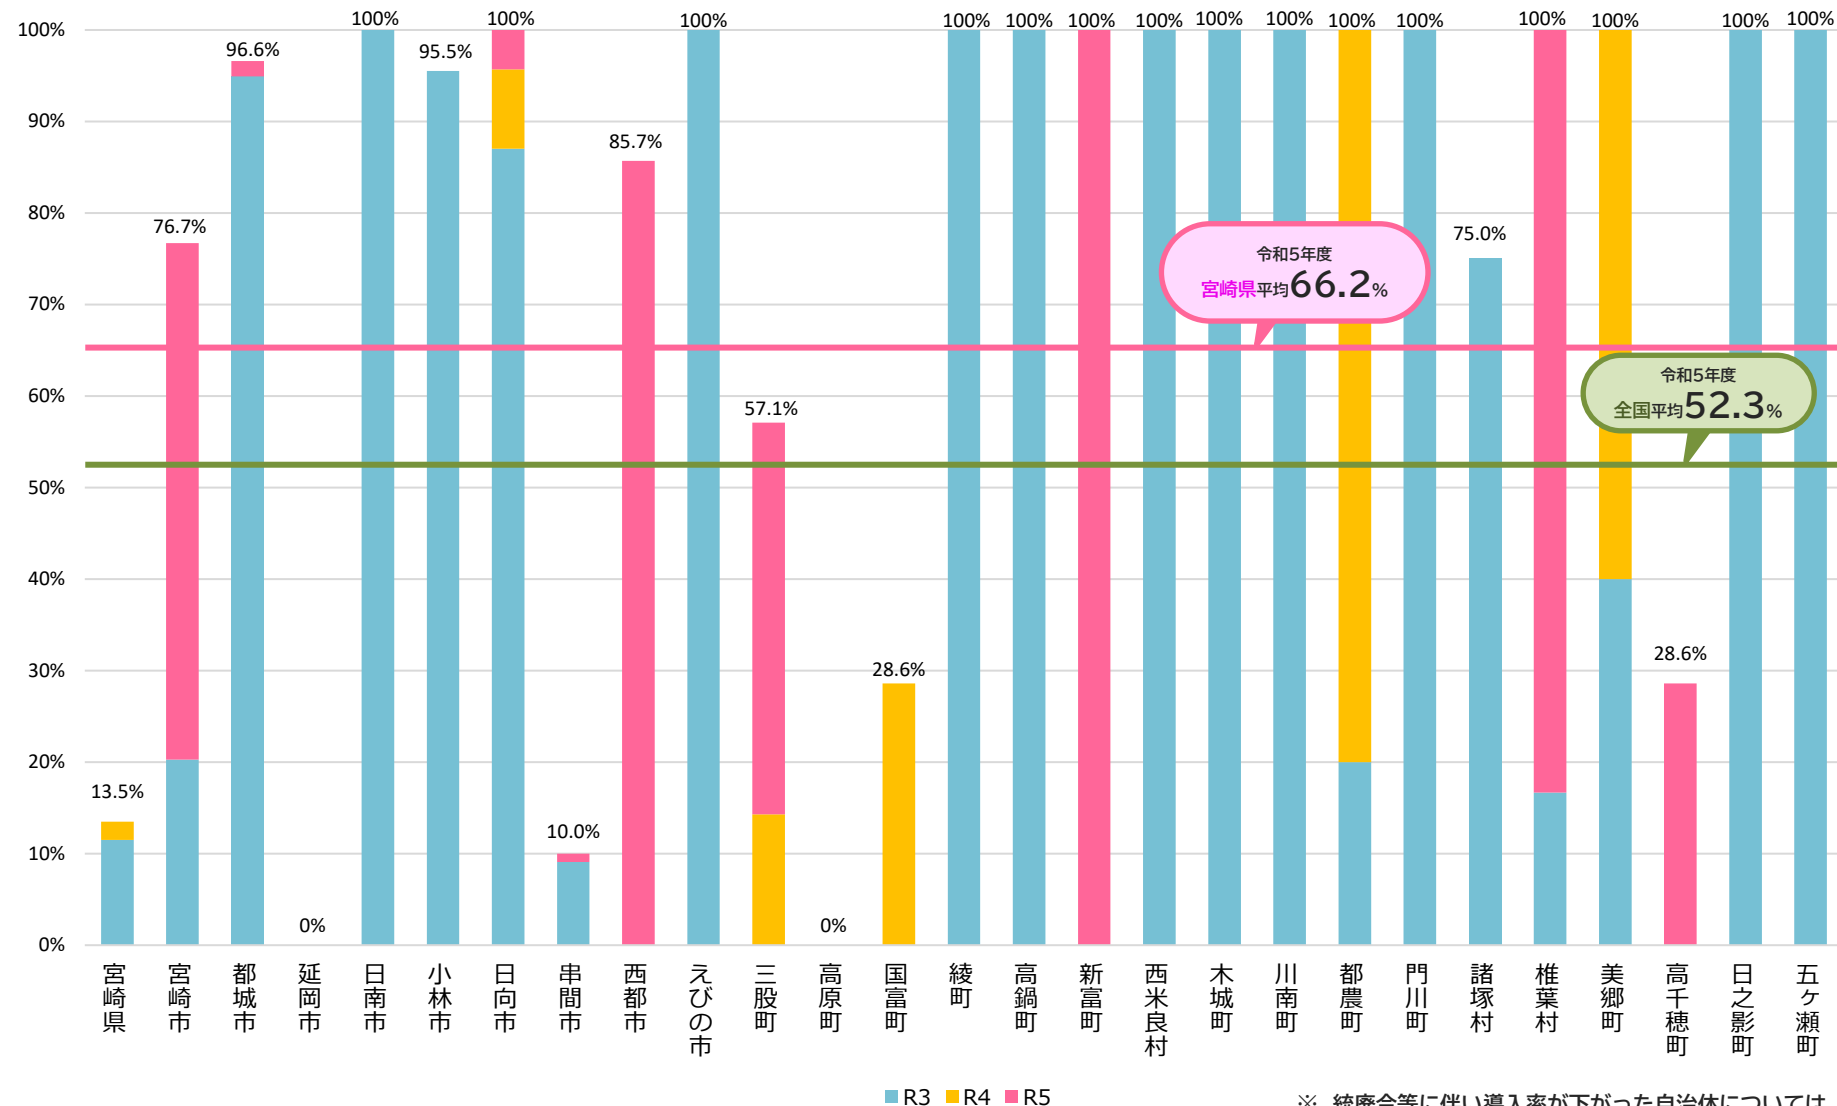

コミュニティ・スクールの導入率 3か年の推移

宮崎県

各年度とも
5月1日時点

自治体別/全学校種

※ 統廃合等に伴い導入率が下がった自治体については、当該推移を網掛けで表示している。