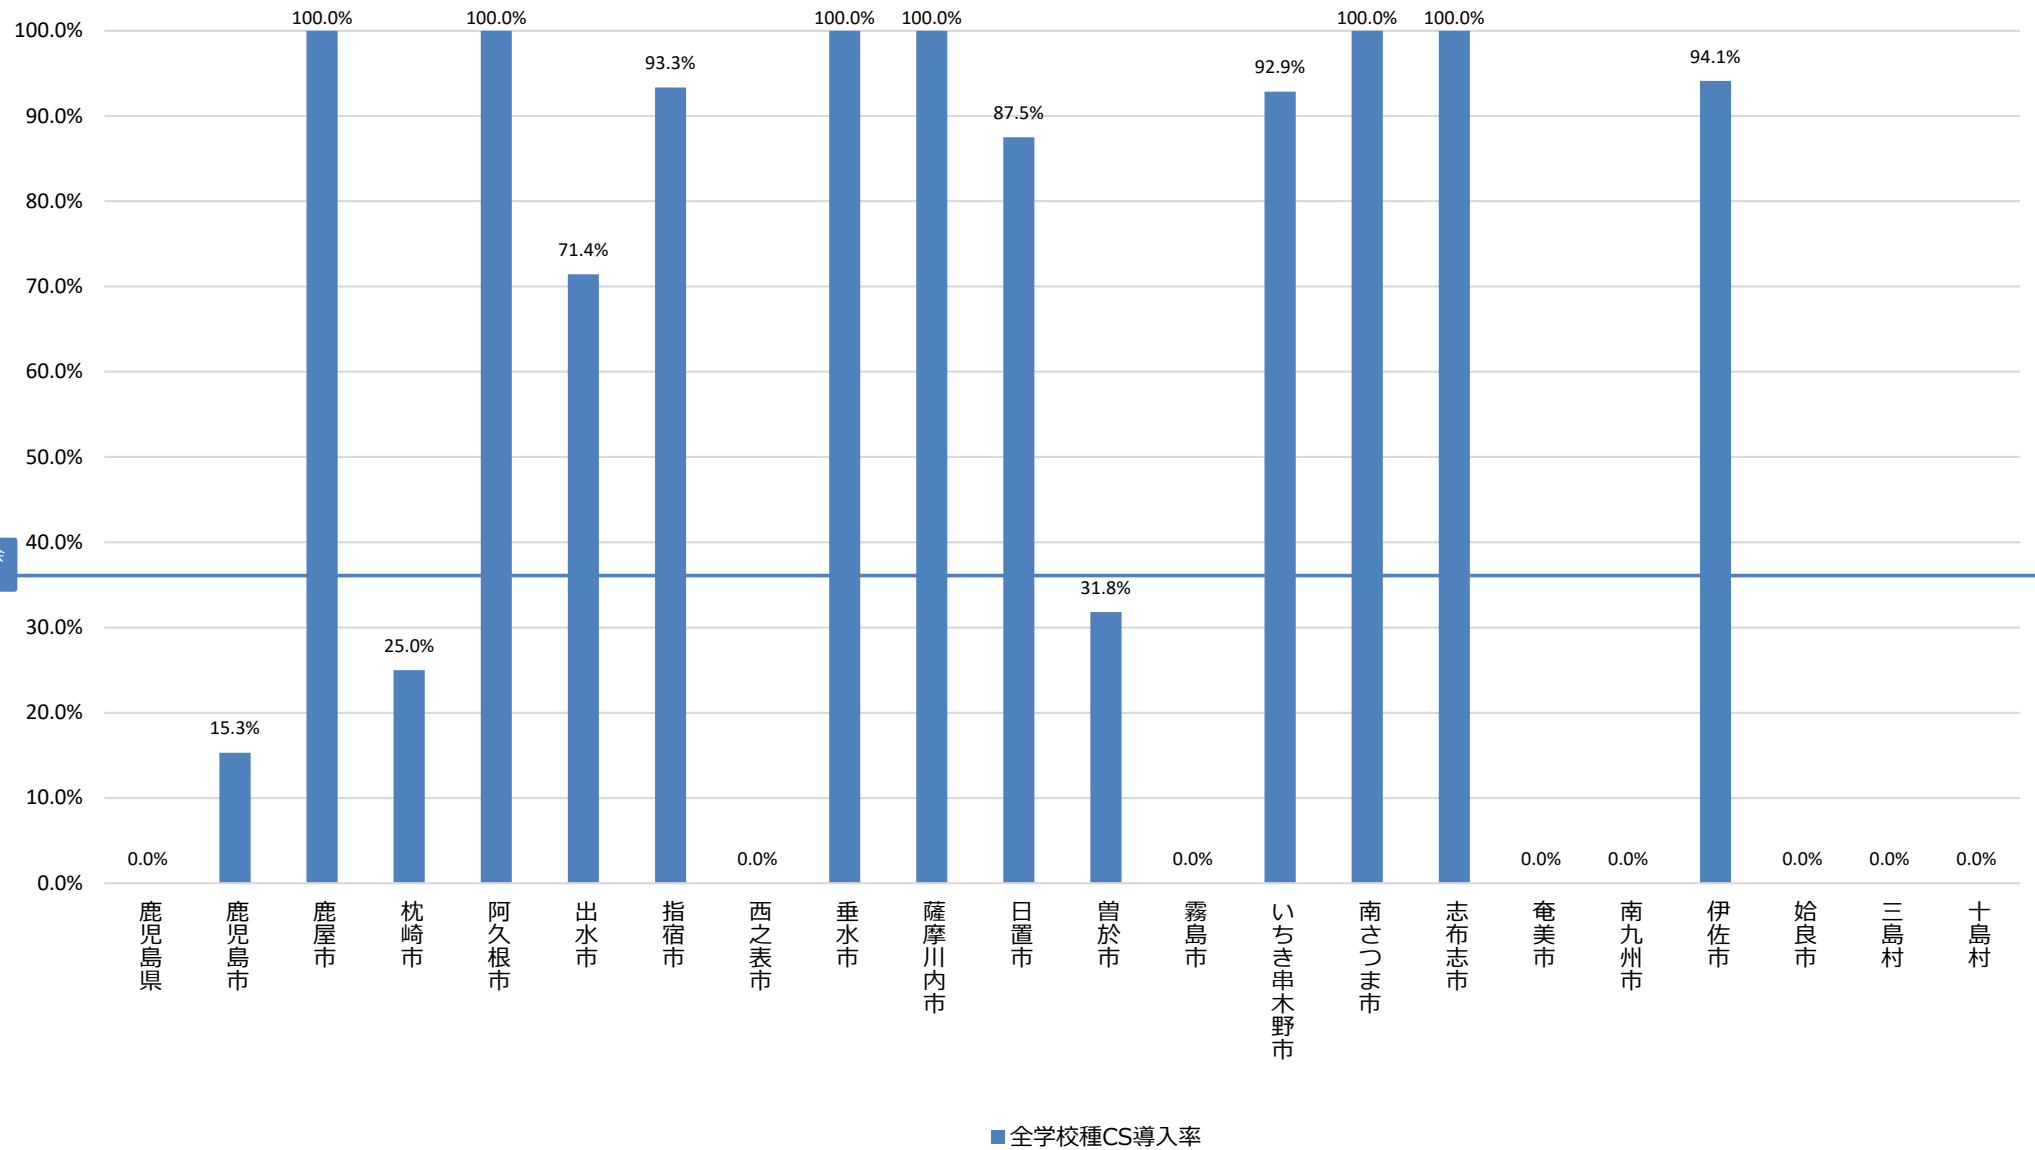

# コミュニティ・スクールの学校導入率（都道府県/自治体別・全学校種）【鹿児島県①】