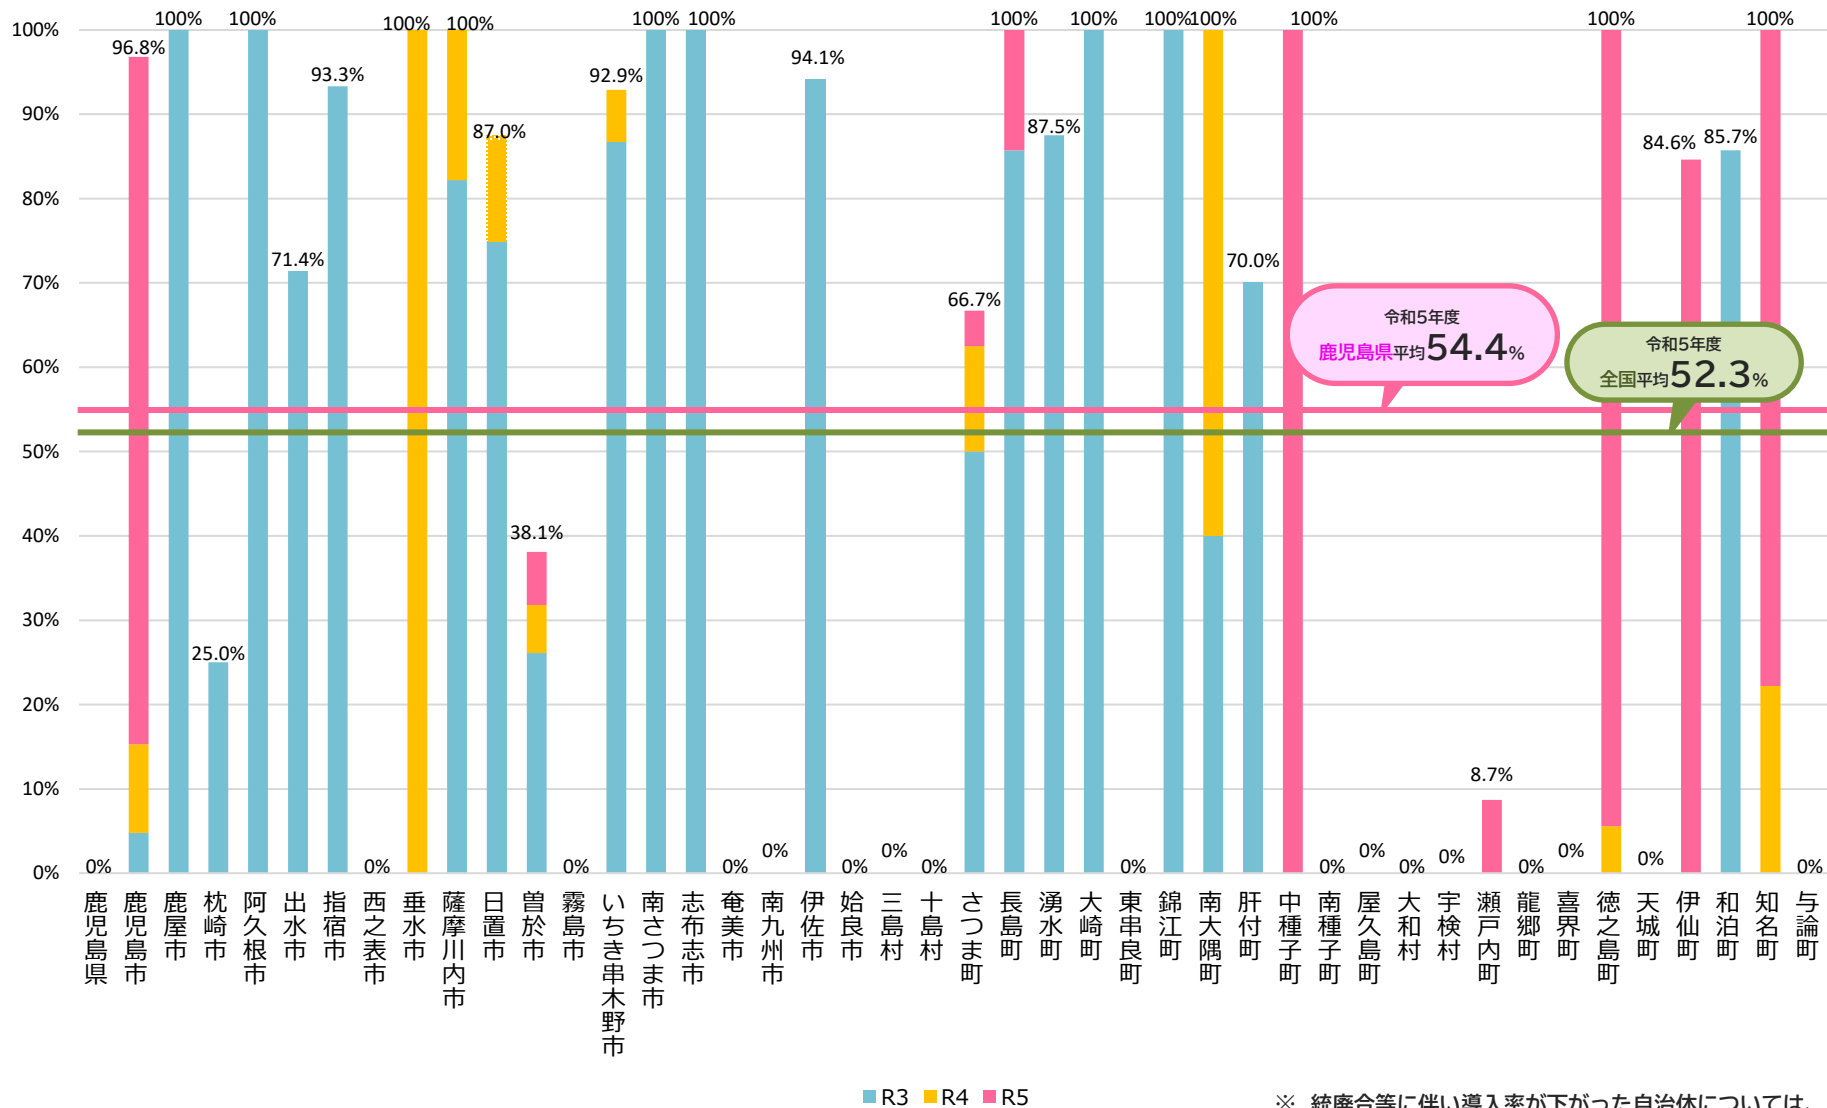

# コミュニティ・スクールの導入率 3か年の推移

鹿児島県

各年度とも  
5月1日時点

## 自治体別/全学校種

※ 統廃合等に伴い導入率が下がった自治体については、当該推移を網掛けで表示している。